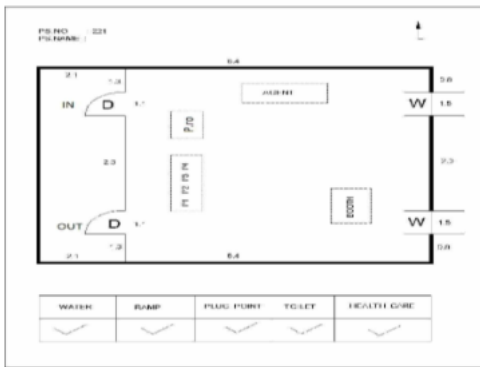

வாக்காளர் பதிவு அலுவலரின்
கையொப்பம்

Nazri Naksha

Google Map View

Polling Station Building Front View

Polling Station Front View

Cad View

Key MAP View

| | | | | | |
|---|----------------------------------|---|----------------------------------|--|----------------------------------|
| 1 பெயர் : உஸ்மான் காள் தந்தை பெயர்: முஹம்மது வீட்டு எண் : 1 வயது : 75 பாலினம் : ஆண் | WDR0349837 Photo is available | 2 பெயர் : கமலநாதன் தந்தை பெயர்: மாணிக்கம் வீட்டு எண் : 1 வயது : 63 பாலினம் : ஆண் | WDR0883330 Photo is available | 3 பெயர் : புவனேஸ்வரி கணவர் பெயர்: கமலநாதன் வீட்டு எண் : 1 வயது : 55 பாலினம் : பெண் | WDR0883447 Photo is available |
| 4 பெயர் : பாபு தந்தை பெயர்: கண்ணபிரான் வீட்டு எண் : 1 வயது : 50 பாலினம் : ஆண் | WDR0883082 Photo is available | 5 பெயர் : ஆஜிமா கணவர் பெயர்: மீரன்பாய் வீட்டு எண் : 1 வயது : 50 பாலினம் : பெண் | MSS3090495 Photo is available | 6 பெயர் : மீரன்பாய் தந்தை பெயர்: பாஷாபாய் வீட்டு எண் : 1 வயது : 50 பாலினம் : ஆண் | MSS3090487 Photo is available |
| 7 பெயர் : சுசுமார் தந்தை பெயர்: பாண்டிரங்கன் வீட்டு எண் : 1 வயது : 45 பாலினம் : ஆண் | MSS1578301 Photo is available | 8 பெயர் : மோகனசுந்தரி கணவர் பெயர்: சுசுமார் வீட்டு எண் : 1 வயது : 42 பாலினம் : பெண் | WDR0270090 Photo is available | 9 பெயர் : அப்துல்கர்ம் தந்தை பெயர்: அப்துல்சக்சவர் வீட்டு எண் : 1 வயது : 38 பாலினம் : ஆண் | MSS3254448 Photo is available |
| 10 பெயர் : ஜரினாபானு தந்தை பெயர்: பீர் முகமது வீட்டு எண் : 1 வயது : 38 பாலினம் : பெண் | WDR0071654 Photo is available | 11 பெயர் : ரிகானாபானு தந்தை பெயர்: பீர்முகமது வீட்டு எண் : 1 வயது : 37 பாலினம் : பெண் | WDR0071647 Photo is available | S 12 பெயர் : சபினாபானு தந்தை பெயர்: அப்துல்சக்சுர் வீட்டு எண் : 1 வயது : 37 பாலினம் : பெண் | WDR0071845 Photo is available |
| 13 பெயர் : ஜெயந்தி கணவர் பெயர்: நாகராஜன் வீட்டு எண் : 1 வயது : 37 பாலினம் : பெண் | WDR0599340 Photo is available | 14 பெயர் : மோகனப்ரியா கணவர் பெயர்: பாண்டியன் வீட்டு எண் : 1 வயது : 36 பாலினம் : பெண் | WDR1123801 Photo is available | 15 பெயர் : மாலதி தந்தை பெயர்: கமலநாதன் வீட்டு எண் : 1 வயது : 33 பாலினம் : பெண் | WDR0883348 Photo is available |
| 16 பெயர் : காயத்ரி தந்தை பெயர்: கமலநாதன் வீட்டு எண் : 1 வயது : 32 பாலினம் : பெண் | WDR0883355 Photo is available | 17 பெயர் : இனியன் தந்தை பெயர்: சீனிவாசன் வீட்டு எண் : 1 வயது : 32 பாலினம் : ஆண் | WDR0653139 Photo is available | 18 பெயர் : பாத்திமா தந்தை பெயர்: அப்துல்காதர் வீட்டு எண் : 1 வயது : 30 பாலினம் : பெண் | WDR0997031 Photo is available |
| 19 பெயர் : அஜித் குமார் தந்தை பெயர்: சீனிவாசன் வீட்டு எண் : 1 வயது : 29 பாலினம் : ஆண் | WDR0883009 Photo is available | 20 பெயர் : நிஷாந்தி தந்தை பெயர்: கமலநாதன் வீட்டு எண் : 1 வயது : 29 பாலினம் : பெண் | WDR0883363 Photo is available | 21 பெயர் : கிருதிகா ஏம் தாயின் பெயர்: ரேணுகா ஏம் வீட்டு எண் : 1 வயது : 23 பாலினம் : பெண் | WDR2237212 Photo is available |
| 22 பெயர் : சந்திபெயின் தந்தை பெயர்: மேக ராஜ் வீட்டு எண் : 01 வயது : 20 பாலினம் : ஆண் | WDR2544641 Photo is available | 23 பெயர் : எம்பெருமாள் செ தந்தை பெயர்: செல்லப்பஆச்சாரி வீட்டு எண் : 1/1 வயது : 52 பாலினம் : ஆண் | WDR1183250 Photo is available | 24 பெயர் : விஜயலட்சுமி கணவர் பெயர்: எம்பெருமாள் வீட்டு எண் : 1/1 வயது : 45 பாலினம் : பெண் | WDR0504811 Photo is available |
| 25 பெயர் : அமுதா கணவர் பெயர்: பாபு வீட்டு எண் : 1-1 வயது : 36 பாலினம் : பெண் | WDR0733410 Photo is available | 26 பெயர் : வினோத் எ தந்தை பெயர்: எம்பெருமாள் செ வீட்டு எண் : 1/1 வயது : 24 பாலினம் : ஆண் | WDR2301224 Photo is available | 27 பெயர் : மகாலட்சுமி தந்தை பெயர்: எம்பெருமாள் வீட்டு எண் : 1/1 வயது : 21 பாலினம் : பெண் | WDR2451698 Photo is available |
| 28 பெயர் : பெருமாள் தந்தை பெயர்: பெருமாள் வீட்டு எண் : 1-2 வயது : 50 பாலினம் : ஆண் | WDR0653154 Photo is available | 29 பெயர் : வாசுகி கணவர் பெயர்: வாசுகி வீட்டு எண் : 1-2 வயது : 45 பாலினம் : பெண் | WDR0653246 Photo is available | 30 பெயர் : கோமதி கணவர் பெயர்: கார்த்திகேயன் வீட்டு எண் : 1-2 வயது : 38 பாலினம் : பெண் | WDR0270108 Photo is available |