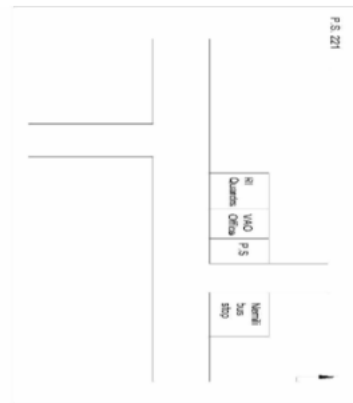

வாக்காளர் பதிவு அலுவலரின்
கையொப்பம்

Nazri Naksha

Google Map View

Polling Station Building Front View

Polling Station Front View

Cad View

Key MAP View

| | | | | | |
|---|----------------------------------|---|----------------------------------|--|----------------------------------|
| 1 பெயர் : உஸ்மான் காள் தந்தை பெயர்: முஹம்மது வீட்டு எண் : 1 வயது : 75 பாலினம் : ஆண் | WDR0349837 Photo is available | 2 பெயர் : கமலநாதன் தந்தை பெயர்: மாணிக்கம் வீட்டு எண் : 1 வயது : 63 பாலினம் : ஆண் | WDR0883330 Photo is available | 3 பெயர் : புவனேஸ்வரி கணவர் பெயர்: கமலநாதன் வீட்டு எண் : 1 வயது : 55 பாலினம் : பெண் | WDR0883447 Photo is available |
| 4 பெயர் : பாபு தந்தை பெயர்: கண்ணபிரான் வீட்டு எண் : 1 வயது : 50 பாலினம் : ஆண் | WDR0883082 Photo is available | 5 பெயர் : ஆஜிமா கணவர் பெயர்: மீரன்பாய் வீட்டு எண் : 1 வயது : 50 பாலினம் : பெண் | MSS3090495 Photo is available | 6 பெயர் : மீரன்பாய் தந்தை பெயர்: பாஷாபாய் வீட்டு எண் : 1 வயது : 50 பாலினம் : ஆண் | MSS3090487 Photo is available |
| 7 பெயர் : சுசுமார் தந்தை பெயர்: பாண்டிரங்கன் வீட்டு எண் : 1 வயது : 45 பாலினம் : ஆண் | MSS1578301 Photo is available | 8 பெயர் : மோகனசுந்தரி கணவர் பெயர்: சுசுமார் வீட்டு எண் : 1 வயது : 42 பாலினம் : பெண் | WDR0270090 Photo is available | 9 பெயர் : அப்துல்கர்ம் தந்தை பெயர்: அப்துல்சக்சவர் வீட்டு எண் : 1 வயது : 38 பாலினம் : ஆண் | MSS3254448 Photo is available |
| 10 பெயர் : ஜரினாபானு தந்தை பெயர்: பீர் முகமது வீட்டு எண் : 1 வயது : 38 பாலினம் : பெண் | WDR0071654 Photo is available | 11 பெயர் : ரிகானாபானு தந்தை பெயர்: பீர்முகமது வீட்டு எண் : 1 வயது : 37 பாலினம் : பெண் | WDR0071647 Photo is available | S 12 பெயர் : சபினாபானு தந்தை பெயர்: அப்துல்சக்சுர் வீட்டு எண் : 1 வயது : 37 பாலினம் : பெண் | WDR0071845 Photo is available |
| 13 பெயர் : ஜெயந்தி கணவர் பெயர்: நாகராஜன் வீட்டு எண் : 1 வயது : 37 பாலினம் : பெண் | WDR0599340 Photo is available | 14 பெயர் : மோகனப்ரியா கணவர் பெயர்: பாண்டியன் வீட்டு எண் : 1 வயது : 36 பாலினம் : பெண் | WDR1123801 Photo is available | 15 பெயர் : மாலதி தந்தை பெயர்: கமலநாதன் வீட்டு எண் : 1 வயது : 33 பாலினம் : பெண் | WDR0883348 Photo is available |
| 16 பெயர் : காயத்ரி தந்தை பெயர்: கமலநாதன் வீட்டு எண் : 1 வயது : 32 பாலினம் : பெண் | WDR0883355 Photo is available | 17 பெயர் : இனியன் தந்தை பெயர்: சீனிவாசன் வீட்டு எண் : 1 வயது : 32 பாலினம் : ஆண் | WDR0653139 Photo is available | 18 பெயர் : பாத்திமா தந்தை பெயர்: அப்துல்காதர் வீட்டு எண் : 1 வயது : 30 பாலினம் : பெண் | WDR0997031 Photo is available |
| 19 பெயர் : அஜித் குமார் தந்தை பெயர்: சீனிவாசன் வீட்டு எண் : 1 வயது : 29 பாலினம் : ஆண் | WDR0883009 Photo is available | 20 பெயர் : நிஷாந்தி தந்தை பெயர்: கமலநாதன் வீட்டு எண் : 1 வயது : 29 பாலினம் : பெண் | WDR0883363 Photo is available | 21 பெயர் : கிருதிகா ஏம் தாயின் பெயர்: ரேணுகா ஏம் வீட்டு எண் : 1 வயது : 23 பாலினம் : பெண் | WDR2237212 Photo is available |
| 22 பெயர் : சந்திபெயின் தந்தை பெயர்: மேக ராஜ் வீட்டு எண் : 01 வயது : 20 பாலினம் : ஆண் | WDR2544641 Photo is available | 23 பெயர் : எம்பெருமாள் செ தந்தை பெயர்: செல்லப்பஆச்சாரி வீட்டு எண் : 1/1 வயது : 52 பாலினம் : ஆண் | WDR1183250 Photo is available | 24 பெயர் : விஜயலட்சுமி கணவர் பெயர்: எம்பெருமாள் வீட்டு எண் : 1/1 வயது : 45 பாலினம் : பெண் | WDR0504811 Photo is available |
| 25 பெயர் : அமுதா கணவர் பெயர்: பாபு வீட்டு எண் : 1-1 வயது : 36 பாலினம் : பெண் | WDR0733410 Photo is available | 26 பெயர் : வினோத் எ தந்தை பெயர்: எம்பெருமாள் செ வீட்டு எண் : 1/1 வயது : 24 பாலினம் : ஆண் | WDR2301224 Photo is available | 27 பெயர் : மகாலட்சுமி தந்தை பெயர்: எம்பெருமாள் வீட்டு எண் : 1/1 வயது : 21 பாலினம் : பெண் | WDR2451698 Photo is available |
| 28 பெயர் : பெருமாள் தந்தை பெயர்: பெருமாள் வீட்டு எண் : 1-2 வயது : 50 பாலினம் : ஆண் | WDR0653154 Photo is available | 29 பெயர் : வாசுகி கணவர் பெயர்: வாசுகி வீட்டு எண் : 1-2 வயது : 45 பாலினம் : பெண் | WDR0653246 Photo is available | 30 பெயர் : கோமதி கணவர் பெயர்: கார்த்திகேயன் வீட்டு எண் : 1-2 வயது : 38 பாலினம் : பெண் | WDR0270108 Photo is available |