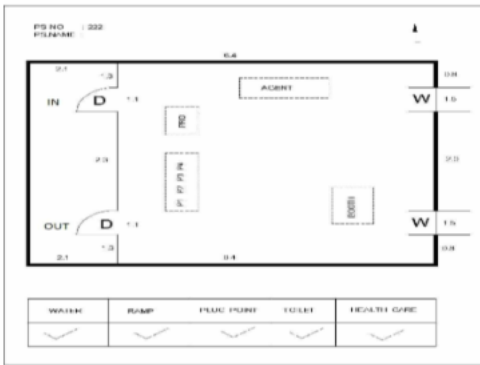

Google Map View

Polling Station Building Front View

Polling Station Front View

Cad View

Key MAP View

1 பெயர் : இசான்காளே தந்தை பெயர்: தனஞ்சய் வீட்டு எண் : 1 வயது : 27 பாலினம் : ஆண் Photo is available	WDR2419398	2 பெயர் : சரவணன் தந்தை பெயர்: திருநாவுகாரசு வீட்டு எண் : 1-6 வயது : 42 பாலினம் : ஆண் Photo is available	MSS2250538	3 பெயர் : தர்மராஜன் தந்தை பெயர்: செல்வராஜ் வீட்டு எண் : 1-6 வயது : 39 பாலினம் : ஆண் Photo is available	WDR0883181
4 பெயர் : ரேகா தந்தை பெயர்: திருநாவுக்கரசு வீட்டு எண் : 1-6 வயது : 38 பாலினம் : பெண் Photo is available	MSS3172806	5 பெயர் : ஹேமலதா கணவர் பெயர்: சரவணன் வீட்டு எண் : 1-6 வயது : 30 பாலினம் : பெண் Photo is available	WDR0733329	6 பெயர் : பச்சையம்மாள் கணவர் பெயர்: குமார் வீட்டு எண் : 2/745 வயது : 29 பாலினம் : பெண் Photo is available	WDR1065184
7 பெயர் : நிஷாந்தி தந்தை பெயர்: சங்கர் வீட்டு எண் : 3/1 வயது : 26 பாலினம் : பெண் Photo is available	WDR1121409	S 8 பெயர் : சுமித்ரா கணவர் பெயர்: சிவகுரு வீட்டு எண் : 6 வயது : 41 பாலினம் : பெண் DELETED Photo is available	WDR0072017	9 பெயர் : தாயர்மாள் கணவர் பெயர்: பொன்னன் வீட்டு எண் : 6A வயது : 71 பாலினம் : பெண் Photo is available	WDR1865682
10 பெயர் : கார்த்தி தந்தை பெயர்: பொன்னன் வீட்டு எண் : 6A வயது : 49 பாலினம் : ஆண் Photo is available	WDR1865690	11 பெயர் : வனிதா கணவர் பெயர்: கார்த்தி வீட்டு எண் : 6A வயது : 44 பாலினம் : பெண் Photo is available	MSS1641695	12 பெயர் : பிச்சாண்டி தந்தை பெயர்: வேல்முதலி வீட்டு எண் : 7 வயது : 82 பாலினம் : ஆண் Photo is available	WDR1865708
13 பெயர் : அஞ்சலம் கணவர் பெயர்: பிச்சாண்டி வீட்டு எண் : 7 வயது : 66 பாலினம் : பெண் Photo is available	WDR1865716	14 பெயர் : சங்கர் தந்தை பெயர்: பிச்சாண்டி வீட்டு எண் : 7 வயது : 47 பாலினம் : ஆண் Photo is available	MSS1578194	15 பெயர் : அன்புராணி கணவர் பெயர்: நீலகண்டன் வீட்டு எண் : 7 வயது : 45 பாலினம் : பெண் Photo is available	MSS1641752
16 பெயர் : மோகன் தந்தை பெயர்: பிச்சாண்டி வீட்டு எண் : 7 வயது : 45 பாலினம் : ஆண் Photo is available	MSS1623586	17 பெயர் : இந்துமதி தந்தை பெயர்: தேவநாதன் வீட்டு எண் : 7 வயது : 38 பாலினம் : பெண் Photo is available	MSS3254331	18 பெயர் : கார்த்திகேயன் தந்தை பெயர்: ராமானுஜம் வீட்டு எண் : 7 வயது : 20 பாலினம் : ஆண் Photo is available	WDR2474609
19 பெயர் : சிங்காரவேலன் தந்தை பெயர்: வெங்கடேசன் வீட்டு எண் : 9 வயது : 44 பாலினம் : ஆண் Photo is available	MSS2250199	20 பெயர் : சுரேஷ்பாபு தந்தை பெயர்: வெங்கடேசன் வீட்டு எண் : 9 வயது : 42 பாலினம் : ஆண் Photo is available	MSS1664416	21 பெயர் : சதீஷ் குமார் தந்தை பெயர்: ராஜி வீட்டு எண் : 9/26 வயது : 39 பாலினம் : ஆண் Photo is available	WDR1103464
22 பெயர் : சிவப்பிரகாசம் தந்தை பெயர்: இராஜகோபால் வீட்டு எண் : 10 வயது : 66 பாலினம் : ஆண் Photo is available	WDR1865724	23 பெயர் : வடிவுக்கரசி கணவர் பெயர்: தாண்டவமூர்த்தி வீட்டு எண் : 10 வயது : 44 பாலினம் : பெண் Photo is available	WDR0653063	24 பெயர் : அன்பழகன் தந்தை பெயர்: புருஷோத்தமன் வீட்டு எண் : 10 வயது : 39 பாலினம் : ஆண் Photo is available	WDR0599548
25 பெயர் : மகாலட்சுமி கணவர் பெயர்: வினாயகமூர்த்தி வீட்டு எண் : 10 வயது : 37 பாலினம் : பெண் Photo is available	WDR0653055	26 பெயர் : ஜெயப்பிரியா தந்தை பெயர்: சிவப்பிரகாசம் வீட்டு எண் : 10e வயது : 36 பாலினம் : பெண் Photo is available	WDR0495622	27 பெயர் : லட்சுமி நாராயணன் தந்தை பெயர்: சிவப்பிரகாசம் வீட்டு எண் : 10e வயது : 33 பாலினம் : ஆண் Photo is available	WDR0495630
28 பெயர் : தணிகாசலம் தந்தை பெயர்: தாண்டவராயன் வீட்டு எண் : 11 வயது : 63 பாலினம் : ஆண் Photo is available	WDR1865740	29 பெயர் : முருகம்மாள் கணவர் பெயர்: தணிகாசலம் வீட்டு எண் : 11 வயது : 59 பாலினம் : பெண் Photo is available	WDR1865757	30 பெயர் : செல்வம் தந்தை பெயர்: தாண்டவராயன் வீட்டு எண் : 11 வயது : 58 பாலினம் : ஆண் Photo is available	WDR1865765