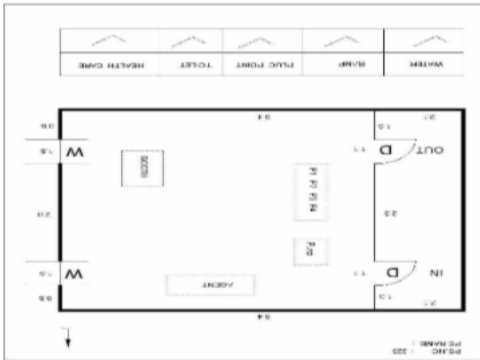

Google Map View

Polling Station Building Front View

Polling Station Front View

Cad View

Key MAP View

சட்டமன்றத் தொகுதியின் எண் மற்றும் பெயர் : 39-சோளிங்கர்
பிரிவு எண் மற்றும் பெயர் 1-நெமிலி (சி.சி), வார்டு 10 சத்திர தெரு