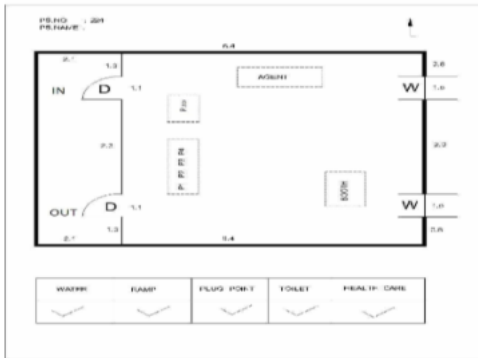

Google Map View

Polling Station Building Front View

Polling Station Front View

Cad View

Key MAP View

1 பெயர் : சுப்பிரமணி தந்தை பெயர்: அர்சுனன் வீட்டு எண் : 1 வயது : 65 பாலினம் : ஆண் Photo is available	WDR0884148	2 பெயர் : விஜயா கணவர் பெயர்: சுப்பிரமணி வீட்டு எண் : 1 வயது : 59 பாலினம் : பெண் Photo is available	WDR0884288	3 பெயர் : மணிவண்ணன் தந்தை பெயர்: வரதன் வீட்டு எண் : 1 வயது : 57 பாலினம் : ஆண் Photo is available	WDR0599787
4 பெயர் : பார்வதி கணவர் பெயர்: அரி வீட்டு எண் : 1 வயது : 51 பாலினம் : பெண் Photo is available	WDR0493619	5 பெயர் : பரிமளா கணவர் பெயர்: மணிவண்ணன் வீட்டு எண் : 1 வயது : 50 பாலினம் : பெண் Photo is available	WDR0599902	6 பெயர் : ஏழுமலை தந்தை பெயர்: முருகேசன் வீட்டு எண் : 1 வயது : 36 பாலினம் : ஆண் Photo is available	WDR0270579
7 பெயர் : அஸ்வினி தந்தை பெயர்: சம்பத் வீட்டு எண் : 1 வயது : 35 பாலினம் : பெண் Photo is available	WDR0493429	8 பெயர் : சூர்யா தந்தை பெயர்: வாசு தேவன் வீட்டு எண் : 1 வயது : 34 பாலினம் : பெண் Photo is available	WDR0493601	9 பெயர் : பாலையத்தன் தந்தை பெயர்: ரங்கநாதபிள்ளை வீட்டு எண் : 1 வயது : 34 பாலினம் : ஆண் Photo is available	WDR2268241
10 பெயர் : திவ்யா தந்தை பெயர்: ஏழுமலை வீட்டு எண் : 1 வயது : 33 பாலினம் : பெண் Photo is available	WDR0493395	11 பெயர் : காயத்ரி தந்தை பெயர்: மேகநாதன் வீட்டு எண் : 1 வயது : 28 பாலினம் : பெண் Photo is available	WDR0884049	12 பெயர் : நந்தகுமார் ஏம தாயின் பெயர்: ரேணுகா ஏம வீட்டு எண் : 1 வயது : 27 பாலினம் : ஆண் Photo is available	WDR2054963
13 பெயர் : பாரதிகண்ணன் தந்தை பெயர்: மணிவண்ணன் வீட்டு எண் : 1 வயது : 26 பாலினம் : ஆண் Photo is available	WDR1045251	14 பெயர் : ரம்யா கணவர் பெயர்: பாலாசயாதாந் வீட்டு எண் : 1 வயது : 25 பாலினம் : பெண் Photo is available	WDR2268225	15 பெயர் : கோகிலா தந்தை பெயர்: பாபு வீட்டு எண் : 1 வயது : 23 பாலினம் : பெண் Photo is available	WDR2229524
16 பெயர் : ப்ரீமதி தந்தை பெயர்: மணிவண்ணன் வீட்டு எண் : 01 வயது : 23 பாலினம் : பெண் Photo is available	WDR2229813	17 பெயர் : ராமசந்திரன் தந்தை பெயர்: சுப்ரமணி வீட்டு எண் : 1-1 வயது : 43 பாலினம் : ஆண் Photo is available	WDR0787507	18 பெயர் : பரிமளா கணவர் பெயர்: ராமசந்திரன் வீட்டு எண் : 1-1 வயது : 34 பாலினம் : பெண் Photo is available	WDR0787523
19 பெயர் : பொம்மி கணவர் பெயர்: மனுசாமி வீட்டு எண் : 2 வயது : 73 பாலினம் : பெண் Photo is available	WDR0930453	20 பெயர் : ஹிமாகுமாரி கணவர் பெயர்: ஜோதிசுமார் வீட்டு எண் : 2 வயது : 44 பாலினம் : பெண் Photo is available	WDR0072124	21 பெயர் : தணிகாசலம் தந்தை பெயர்: கன்னியப்பன் வீட்டு எண் : 2D வயது : 73 பாலினம் : ஆண் Photo is available	WDR1915842
22 பெயர் : மகேந்திரமணி கணவர் பெயர்: தணிகாசலம் வீட்டு எண் : 2D வயது : 69 பாலினம் : பெண் Photo is available	WDR1915859	23 பெயர் : ஜோதிசுமார் தந்தை பெயர்: தணிகாசலம் வீட்டு எண் : 2D வயது : 50 பாலினம் : ஆண் Photo is available	WDR1915867	24 பெயர் : பதர் நிஷா கணவர் பெயர்: ஷாகுல் ஷமிது வீட்டு எண் : 3 வயது : 74 பாலினம் : பெண் Photo is available	WDR0492769
25 பெயர் : சுகுமார் தந்தை பெயர்: சிவராஜ் வீட்டு எண் : 3 வயது : 63 பாலினம் : ஆண் Photo is available	WDR0883900	26 பெயர் : கெமர் பாணு கணவர் பெயர்: ஷாகுல் அமிது வீட்டு எண் : 3 வயது : 49 பாலினம் : பெண் Photo is available	WDR0492751	27 பெயர் : முகமது பைசல் தந்தை பெயர்: ஷாகுல் ஷமிது வீட்டு எண் : 3 வயது : 46 பாலினம் : ஆண் Photo is available	WDR0492124
28 பெயர் : ஜுமிலா பீவி கணவர் பெயர்: முகம்மது பைசல் வீட்டு எண் : 3 வயது : 39 பாலினம் : பெண் Photo is available	WDR0492710	29 பெயர் : பையாஸ் அகமது தந்தை பெயர்: ஷாகுல் ஷமிது வீட்டு எண் : 3 வயது : 38 பாலினம் : ஆண் Photo is available	WDR0492694	30 பெயர் : ரினோஸ் பாத்திமா கணவர் பெயர்: பையாஸ் அகமது வீட்டு எண் : 3 வயது : 35 பாலினம் : பெண் Photo is available	WDR1157551