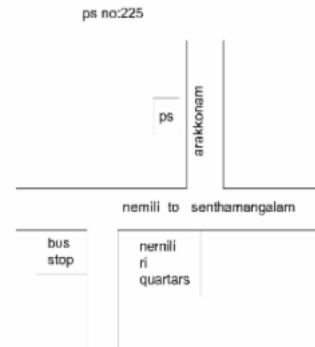

Google Map View

Polling Station Building Front View

Polling Station Front View

Cad View

Key MAP View

சட்டமன்றத் தொகுதியின் எண் மற்றும் பெயர் : 39-சோளிங்கர் பிரிவு எண் மற்றும் பெயர் 1-நெமிலி (சி.சி), வார்டு 6 நெமிலி காலனி