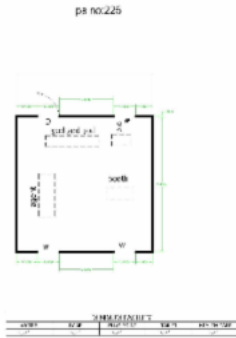

Google Map View

Polling Station Building Front View

Polling Station Front View

Cad View

Key MAP View

சட்டமன்றத் தொகுதியின் எண் மற்றும் பெயர் : 39-சோளிங்கர் பிரிவு எண் மற்றும் பெயர் 1-நெமிலி (சி.சி), வார்டு 6 நெமிலி காலனி