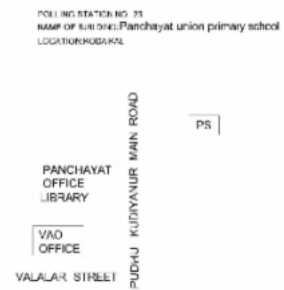

Key MAP View