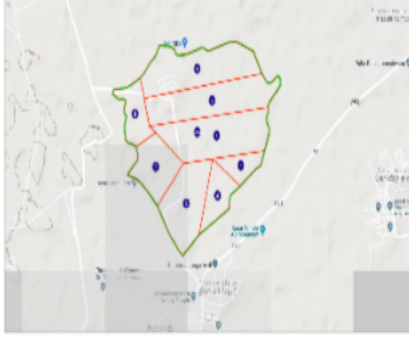

Nazri Naksha