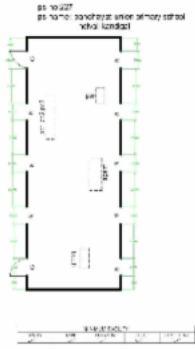

Google Map View

Polling Station Building Front View

Polling Station Front View

Cad View

Key MAP View

1 பெயர் : கோவிந்தம்மா கணவர் பெயர்: தருமன் வீட்டு எண் : 1 வயது : 69 பாலினம் : பெண் Photo is available	WDR1763804	2 பெயர் : குந்தியம்மாள் கணவர் பெயர்: பூபதி வீட்டு எண் : 1 வயது : 57 பாலினம் : பெண் Photo is available	WDR0187146	3 பெயர் : தாரணி தந்தை பெயர்: சேகர் வீட்டு எண் : 1 வயது : 27 பாலினம் : பெண் Photo is available	WDR0998302
S 4 பெயர் : பச்சையம்மாள் கணவர் பெயர்: பொன்னுரங்கம் வீட்டு எண் : 2 வயது : 76 பாலினம் : பெண் DELETED Photo is available	WDR0187286	5 பெயர் : வள்ளி கணவர் பெயர்: பஞ்சாசரம் வீட்டு எண் : 2 வயது : 61 பாலினம் : பெண் Photo is available	MSS1462589	6 பெயர் : குமார் தந்தை பெயர்: பஞ்சாட்சரம் வீட்டு எண் : 2 வயது : 43 பாலினம் : ஆண் Photo is available	MSS2242451
7 பெயர் : உத்தமன் தந்தை பெயர்: இசைமணி வீட்டு எண் : 2 வயது : 43 பாலினம் : ஆண் Photo is available	MSS2242857	8 பெயர் : ஜீவா தந்தை பெயர்: விகநயம வீட்டு எண் : 2 வயது : 23 பாலினம் : பெண் Photo is available	WDR2380863	9 பெயர் : ம.மஞ்சளா கணவர் பெயர்: ப.மணிகண்டன் வீட்டு எண் : 2/1 வயது : 29 பாலினம் : பெண் Photo is available	WDR2251544
10 பெயர் : ஐயப்பன் தாயின் பெயர்: வள்ளி வீட்டு எண் : 2/2 வயது : 28 பாலினம் : ஆண் Photo is available	WDR2442804	11 பெயர் : மணிகண்டன் தந்தை பெயர்: பஞ்சாட்சாரம் வீட்டு எண் : 2b வயது : 34 பாலினம் : ஆண் Photo is available	WDR0732883	12 பெயர் : ருபாவதி கணவர் பெயர்: காந்தி வீட்டு எண் : 3 வயது : 71 பாலினம் : பெண் Photo is available	MSS3211737
13 பெயர் : தேவன் தந்தை பெயர்: காந்தி வீட்டு எண் : 3 வயது : 40 பாலினம் : ஆண் Photo is available	MSS3176898	14 பெயர் : வேண்டா கணவர் பெயர்: தேவன் வீட்டு எண் : 3 வயது : 29 பாலினம் : பெண் Photo is available	WDR0787945	15 பெயர் : கொடிமலர் கணவர் பெயர்: காத்தவராயன் வீட்டு எண் : 3D வயது : 38 பாலினம் : பெண் Photo is available	WDR0930792
16 பெயர் : கமலக்கண்ணன் தந்தை பெயர்: செல்லப்பன் வீட்டு எண் : 4 வயது : 61 பாலினம் : ஆண் Photo is available	MSS2243244	17 பெயர் : மஞ்சளா கணவர் பெயர்: கமலக்கண்ணன் வீட்டு எண் : 4 வயது : 55 பாலினம் : பெண் Photo is available	MSS2243277	18 பெயர் : சிவசங்கரி க கணவர் பெயர்: முரளி வீட்டு எண் : 4 வயது : 24 பாலினம் : பெண் Photo is available	WDR2552602
19 பெயர் : பரமேஸ்வரன் தந்தை பெயர்: ஏழுமலை வீட்டு எண் : 4B வயது : 35 பாலினம் : ஆண் Photo is available	WDR0885426	20 பெயர் : மனோன்மணி கணவர் பெயர்: முருகன் வீட்டு எண் : 5 வயது : 74 பாலினம் : பெண் Photo is available	WDR1763838	21 பெயர் : செல்வம் தந்தை பெயர்: கன்னியப்பன் வீட்டு எண் : 5 வயது : 55 பாலினம் : ஆண் Photo is available	WDR1763846
22 பெயர் : பரிமளா கணவர் பெயர்: செல்வம் வீட்டு எண் : 5 வயது : 43 பாலினம் : பெண் Photo is available	MSS2243079	23 பெயர் : ரமேஷ் தந்தை பெயர்: செல்வம் வீட்டு எண் : 5 வயது : 24 பாலினம் : ஆண் Photo is available	WDR2380566	24 பெயர் : சுரேஷ் தந்தை பெயர்: செல்வம் வீட்டு எண் : 5 வயது : 23 பாலினம் : ஆண் Photo is available	WDR2380467
25 பெயர் : தயாளன் தந்தை பெயர்: முருகன் வீட்டு எண் : 5-4 வயது : 40 பாலினம் : ஆண் Photo is available	WDR0323758	26 பெயர் : திலிப் குமார் தந்தை பெயர்: ஐயப்பன் வீட்டு எண் : 5/7 வயது : 22 பாலினம் : ஆண் Photo is available	WDR2380491	27 பெயர் : பொன்னியம்மாள் தாயின் பெயர்: சின்னப்பொன்னு வீட்டு எண் : 6 வயது : 44 பாலினம் : பெண் Photo is available	MSS3176914
28 பெயர் : செல்வி கணவர் பெயர்: ரஞ்சித் குமார் வீட்டு எண் : 6P வயது : 37 பாலினம் : பெண் Photo is available	WDR0651513	29 பெயர் : பொன்னம்மா கணவர் பெயர்: பொன்னுசாமி வீட்டு எண் : 7 வயது : 91 பாலினம் : பெண் Photo is available	WDR1763853	30 பெயர் : முருகன் தந்தை பெயர்: பொன்னுசாமி வீட்டு எண் : 7 வயது : 76 பாலினம் : ஆண் Photo is available	WDR1763861