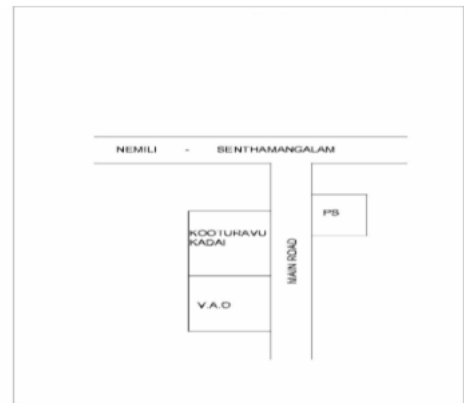

Key MAP View