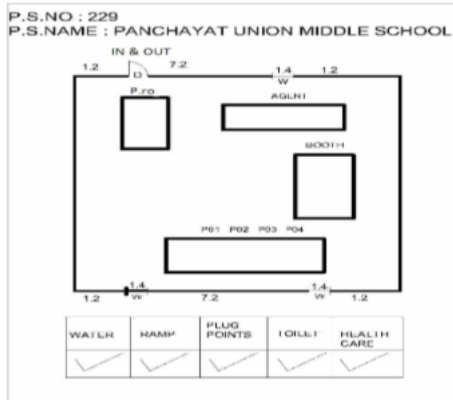

Google Map View

Polling Station Building Front View

Polling Station Front View

Cad View

Key MAP View

1 பெயர் : ராசேந்திரன் தந்தை பெயர்: நாராயணசாமி வீட்டு எண் : 1 வயது : 61 பாலினம் : ஆண் Photo is available	MSS3258043	2 பெயர் : மணிமாலா கணவர் பெயர்: ராஜேந்திரன் வீட்டு எண் : 1 வயது : 54 பாலினம் : பெண் Photo is available	MSS3258050	3 பெயர் : சலீம் தந்தை பெயர்: மகபூப் வீட்டு எண் : 1 வயது : 44 பாலினம் : ஆண் Photo is available	WDR0650697
4 பெயர் : சந்தோஷ்குமார் தந்தை பெயர்: சிவானந்தம் வீட்டு எண் : 1 வயது : 43 பாலினம் : ஆண் Photo is available	WDR0650648	5 பெயர் : லலிதா கணவர் பெயர்: பால்கரன் வீட்டு எண் : 1 வயது : 40 பாலினம் : பெண் Photo is available	WDR0272195	6 பெயர் : சத்தியா கணவர் பெயர்: சசிகுமார் வீட்டு எண் : 1 வயது : 39 பாலினம் : பெண் Photo is available	WDR0272005
7 பெயர் : மணிகண்டன் தந்தை பெயர்: சிவனந்தன் வீட்டு எண் : 1 வயது : 34 பாலினம் : ஆண் Photo is available	WDR0650630	8 பெயர் : சரஸ்வதி தந்தை பெயர்: செல்வம் வீட்டு எண் : 1 வயது : 32 பாலினம் : பெண் Photo is available	WDR0650622	9 பெயர் : பிரகாஷ் தந்தை பெயர்: இராஜேந்திரன் வீட்டு எண் : 1 வயது : 31 பாலினம் : ஆண் Photo is available	WDR0998716
10 பெயர் : வஜாகத்அலி தந்தை பெயர்: மகபூப் வீட்டு எண் : 1 வயது : 31 பாலினம் : ஆண் Photo is available	WDR0650689	11 பெயர் : த மதன்ராஜ் தந்தை பெயர்: தயாளன் வீட்டு எண் : 1/19 வயது : 30 பாலினம் : ஆண் Photo is available	WDR0732677	12 பெயர் : கவிபிரசன்னா அருள் தந்தை பெயர்: அருள் வீட்டு எண் : 1/77 வயது : 20 பாலினம் : ஆண் Photo is available	WDR2473247
13 பெயர் : திவ்யா தந்தை பெயர்: ராஜேந்திரன் வீட்டு எண் : 1-100 வயது : 29 பாலினம் : பெண் Photo is available	WDR0886127	14 பெயர் : பரத் தந்தை பெயர்: சேட்டு வீட்டு எண் : 1/106 வயது : 23 பாலினம் : ஆண் Photo is available	WDR2245058	15 பெயர் : அர்ச்சனா கணவர் பெயர்: சக்திவேல் வீட்டு எண் : 1-115A வயது : 35 பாலினம் : பெண் Photo is available	WDR0650721
16 பெயர் : சங்கீதா தந்தை பெயர்: வினாயகம் வீட்டு எண் : 1/123ஏ வயது : 26 பாலினம் : பெண் Photo is available	WDR1049410	17 பெயர் : அபிமுனிஷா கணவர் பெயர்: ஷேக்முகமது வீட்டு எண் : 2/121ஏ வயது : 34 பாலினம் : பெண் Photo is available	WDR1057637	18 பெயர் : அகிலன் தந்தை பெயர்: ராஜேந்திரன் வீட்டு எண் : 4-90 வயது : 29 பாலினம் : ஆண் Photo is available	WDR0930933
19 பெயர் : சரிதா கணவர் பெயர்: சதீஷ்குமார் வீட்டு எண் : 14-10A வயது : 37 பாலினம் : பெண் Photo is available	WDR0272328	20 பெயர் : தட்சனாமூர்த்தி தந்தை பெயர்: கண்ணன் வீட்டு எண் : 15 வயது : 31 பாலினம் : ஆண் Photo is available	WDR0650580	21 பெயர் : உதயகுமார் தந்தை பெயர்: ராஜா ராஜா வீட்டு எண் : 17/12 வயது : 21 பாலினம் : ஆண் Photo is available	WDR2451011
22 பெயர் : மதன் குமார் தந்தை பெயர்: சரவணன் வீட்டு எண் : 20 வயது : 22 பாலினம் : ஆண் Photo is available	WDR2378958	23 பெயர் : தரணி கணவர் பெயர்: பெருமாள் வீட்டு எண் : 25 வயது : 34 பாலினம் : பெண் Photo is available	WDR0601484	24 பெயர் : ஆனந்தன் தந்தை பெயர்: லோகநாதன் வீட்டு எண் : 38 வயது : 38 பாலினம் : ஆண் Photo is available	MSS3175999
25 பெயர் : ஜமுனா தந்தை பெயர்: சேட்டு வீட்டு எண் : 49 வயது : 42 பாலினம் : பெண் Photo is available	MSS3176005	26 பெயர் : யுவராஜ் தந்தை பெயர்: சுந்தரம் வீட்டு எண் : 53 வயது : 37 பாலினம் : ஆண் Photo is available	MSS3176021	27 பெயர் : ரஹிமா கணவர் பெயர்: அலியார்சாயபு வீட்டு எண் : 60 வயது : 71 பாலினம் : பெண் Photo is available	WDR1798982
28 பெயர் : நாக பூசணம் கணவர் பெயர்: எழில்மணி வீட்டு எண் : 69 வயது : 46 பாலினம் : பெண் Photo is available	WDR0601088	29 பெயர் : அய்யக்கான் தந்தை பெயர்: சையத்சாயபு வீட்டு எண் : 74 வயது : 81 பாலினம் : ஆண் Photo is available	MSS2220101	30 பெயர் : ஷேக்குமுகமது தந்தை பெயர்: சையத்சாயபு வீட்டு எண் : 74 வயது : 51 பாலினம் : ஆண் Photo is available	MSS1452218