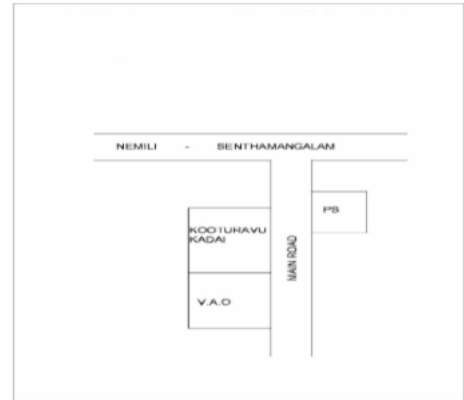

Google Map View

Polling Station Building Front View

Polling Station Front View

Cad View

Key MAP View

1 பெயர் : ராசேந்திரன் தந்தை பெயர்: நாராயணசாமி வீட்டு எண் : 1 வயது : 61 பாலினம் : ஆண் Photo is available	MSS3258043	2 பெயர் : மணிமாலா கணவர் பெயர்: ராஜேந்திரன் வீட்டு எண் : 1 வயது : 54 பாலினம் : பெண் Photo is available	MSS3258050	3 பெயர் : சலீம் தந்தை பெயர்: மகபூப் வீட்டு எண் : 1 வயது : 44 பாலினம் : ஆண் Photo is available	WDR0650697
4 பெயர் : சந்தோஷ்குமார் தந்தை பெயர்: சிவானந்தம் வீட்டு எண் : 1 வயது : 43 பாலினம் : ஆண் Photo is available	WDR0650648	5 பெயர் : லலிதா கணவர் பெயர்: பால்கரன் வீட்டு எண் : 1 வயது : 40 பாலினம் : பெண் Photo is available	WDR0272195	6 பெயர் : சத்தியா கணவர் பெயர்: சசிகுமார் வீட்டு எண் : 1 வயது : 39 பாலினம் : பெண் Photo is available	WDR0272005
7 பெயர் : மணிகண்டன் தந்தை பெயர்: சிவனந்தன் வீட்டு எண் : 1 வயது : 34 பாலினம் : ஆண் Photo is available	WDR0650630	8 பெயர் : சரஸ்வதி தந்தை பெயர்: செல்வம் வீட்டு எண் : 1 வயது : 32 பாலினம் : பெண் Photo is available	WDR0650622	9 பெயர் : பிரகாஷ் தந்தை பெயர்: இராஜேந்திரன் வீட்டு எண் : 1 வயது : 31 பாலினம் : ஆண் Photo is available	WDR0998716
10 பெயர் : வஜாகத்அலி தந்தை பெயர்: மகபூப் வீட்டு எண் : 1 வயது : 31 பாலினம் : ஆண் Photo is available	WDR0650689	11 பெயர் : த மதன்ராஜ் தந்தை பெயர்: தயாளன் வீட்டு எண் : 1/19 வயது : 30 பாலினம் : ஆண் Photo is available	WDR0732677	12 பெயர் : கவிபிரசன்னா அருள் தந்தை பெயர்: அருள் வீட்டு எண் : 1/77 வயது : 20 பாலினம் : ஆண் Photo is available	WDR2473247
13 பெயர் : திவ்யா தந்தை பெயர்: ராஜேந்திரன் வீட்டு எண் : 1-100 வயது : 29 பாலினம் : பெண் Photo is available	WDR0886127	14 பெயர் : பரத் தந்தை பெயர்: சேட்டு வீட்டு எண் : 1/106 வயது : 23 பாலினம் : ஆண் Photo is available	WDR2245058	15 பெயர் : அர்ச்சனா கணவர் பெயர்: சக்திவேல் வீட்டு எண் : 1-115A வயது : 35 பாலினம் : பெண் Photo is available	WDR0650721
16 பெயர் : சங்கீதா தந்தை பெயர்: வினாயகம் வீட்டு எண் : 1/123ஏ வயது : 26 பாலினம் : பெண் Photo is available	WDR1049410	17 பெயர் : அபிமுனிஷா கணவர் பெயர்: ஷேக்முகமது வீட்டு எண் : 2/121ஏ வயது : 34 பாலினம் : பெண் Photo is available	WDR1057637	18 பெயர் : அகிலன் தந்தை பெயர்: ராஜேந்திரன் வீட்டு எண் : 4-90 வயது : 29 பாலினம் : ஆண் Photo is available	WDR0930933
19 பெயர் : சரிதா கணவர் பெயர்: சதீஷ்குமார் வீட்டு எண் : 14-10A வயது : 37 பாலினம் : பெண் Photo is available	WDR0272328	20 பெயர் : தட்சனாமூர்த்தி தந்தை பெயர்: கண்ணன் வீட்டு எண் : 15 வயது : 31 பாலினம் : ஆண் Photo is available	WDR0650580	21 பெயர் : உதயகுமார் தந்தை பெயர்: ராஜா ராஜா வீட்டு எண் : 17/12 வயது : 21 பாலினம் : ஆண் Photo is available	WDR2451011
22 பெயர் : மதன் குமார் தந்தை பெயர்: சரவணன் வீட்டு எண் : 20 வயது : 22 பாலினம் : ஆண் Photo is available	WDR2378958	23 பெயர் : தரணி கணவர் பெயர்: பெருமாள் வீட்டு எண் : 25 வயது : 34 பாலினம் : பெண் Photo is available	WDR0601484	24 பெயர் : ஆனந்தன் தந்தை பெயர்: லோகநாதன் வீட்டு எண் : 38 வயது : 38 பாலினம் : ஆண் Photo is available	MSS3175999
25 பெயர் : ஜமுனா தந்தை பெயர்: சேட்டு வீட்டு எண் : 49 வயது : 42 பாலினம் : பெண் Photo is available	MSS3176005	26 பெயர் : யுவராஜ் தந்தை பெயர்: சுந்தரம் வீட்டு எண் : 53 வயது : 37 பாலினம் : ஆண் Photo is available	MSS3176021	27 பெயர் : ரஹிமா கணவர் பெயர்: அலியார்சாயபு வீட்டு எண் : 60 வயது : 71 பாலினம் : பெண் Photo is available	WDR1798982
28 பெயர் : நாக பூசணம் கணவர் பெயர்: எழில்மணி வீட்டு எண் : 69 வயது : 46 பாலினம் : பெண் Photo is available	WDR0601088	29 பெயர் : அய்யக்கான் தந்தை பெயர்: சையத்சாயபு வீட்டு எண் : 74 வயது : 81 பாலினம் : ஆண் Photo is available	MSS2220101	30 பெயர் : ஷேக்குமுகமது தந்தை பெயர்: சையத்சாயபு வீட்டு எண் : 74 வயது : 51 பாலினம் : ஆண் Photo is available	MSS1452218