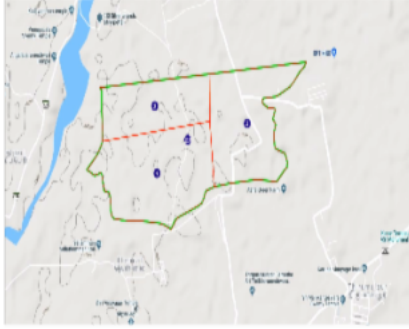

Nazri Naksha