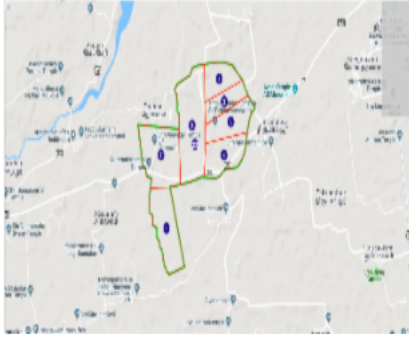

Nazri Naksha