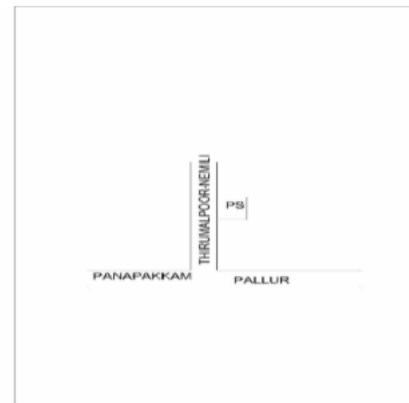

Key MAP View