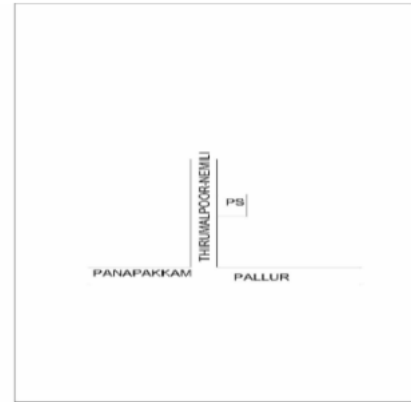

கையொப்பம்

Nazri Naksha

Google Map View

Polling Station Building Front View

Polling Station Front View

Cad View

Key MAP View

| | | | | | |
|---|----------------------------------|---|----------------------------------|--|----------------------------------|
| 1 பெயர் : யுவராணி கணவர் பெயர்: லோகநாதன் வீட்டு எண் : 0 வயது : 21 பாலினம் : பெண் | WDR2451490 Photo is available | 2 பெயர் : குப்பம்மாள் கணவர் பெயர்: கோவிந்தராஜ் வீட்டு எண் : 1 வயது : 66 பாலினம் : பெண் | WDR0074641 Photo is available | 3 பெயர் : மா தேவா தந்தை பெயர்: யாகுல் வீட்டு எண் : 1 வயது : 43 பாலினம் : ஆண் | WDR0482729 Photo is available |
| 4 பெயர் : சிவகாமி கணவர் பெயர்: குமரன் வீட்டு எண் : 1 வயது : 41 பாலினம் : பெண் | WDR0482869 Photo is available | 5 பெயர் : ஜிவிதா கணவர் பெயர்: தேவா வீட்டு எண் : 1 வயது : 39 பாலினம் : பெண் | WDR0626168 Photo is available | 6 பெயர் : பாரதி தந்தை பெயர்: ரங்கநாதன் வீட்டு எண் : 1 வயது : 38 பாலினம் : ஆண் | MSS3192622 Photo is available |
| 7 பெயர் : சுகிதா கணவர் பெயர்: அசோக் வீட்டு எண் : 1 வயது : 35 பாலினம் : பெண் | WDR0626101 Photo is available | 8 பெயர் : அபிராமி கணவர் பெயர்: மாரிமுத்து வீட்டு எண் : 1 வயது : 34 பாலினம் : பெண் | WDR0482737 Photo is available | 9 பெயர் : ராதா கணவர் பெயர்: மணிகண்டன் வீட்டு எண் : 1 வயது : 34 பாலினம் : பெண் | WDR0626135 Photo is available |
| 10 பெயர் : சங்கீதா கணவர் பெயர்: பூபாலன் வீட்டு எண் : 1 வயது : 33 பாலினம் : பெண் | WDR0482943 Photo is available | 11 பெயர் : நந்தினி கணவர் பெயர்: குமார் வீட்டு எண் : 1 வயது : 32 பாலினம் : பெண் | WDR0626200 Photo is available | 12 பெயர் : மோனிகா தந்தை பெயர்: பாண்டுரங்கன் வீட்டு எண் : 1 வயது : 27 பாலினம் : பெண் | WDR0999987 Photo is available |
| 13 பெயர் : வினிதா தந்தை பெயர்: செங்கல்வராயன் வீட்டு எண் : 1 வயது : 27 பாலினம் : பெண் | WDR0999995 Photo is available | 14 பெயர் : ராஜேஷ்குமார் தந்தை பெயர்: சிவக்கமார் வீட்டு எண் : 1 வயது : 27 பாலினம் : ஆண் | WDR1000033 Photo is available | 15 பெயர் : தினேஷ் தந்தை பெயர்: புருஷோத்தமன் வீட்டு எண் : 1 வயது : 27 பாலினம் : ஆண் | WDR1000041 Photo is available |
| 16 பெயர் : ராமமூர்த்தி தந்தை பெயர்: ஏழுமலை வீட்டு எண் : 1 வயது : 27 பாலினம் : ஆண் | WDR1000058 Photo is available | 17 பெயர் : கோமதி தந்தை பெயர்: வஜ்ஜிரவேல் வீட்டு எண் : 1 வயது : 27 பாலினம் : பெண் | WDR0999920 Photo is available | 18 பெயர் : ஹரிஹரன் தந்தை பெயர்: நெடுஞ்செழியன் வீட்டு எண் : 1/94 வயது : 20 பாலினம் : ஆண் | WDR2460616 Photo is available |
| 19 பெயர் : விஜய் தந்தை பெயர்: குமார் வீட்டு எண் : 1/175 வயது : 27 பாலினம் : ஆண் | WDR1057991 Photo is available | 20 பெயர் : தமிழ்செல்வன் தந்தை பெயர்: பாபு வீட்டு எண் : 1/199 வயது : 27 பாலினம் : ஆண் | WDR1098615 Photo is available | 21 பெயர் : ஹோமன்த் சிர்வி தந்தை பெயர்: பாணாராம் வீட்டு எண் : 3/357 வயது : 30 பாலினம் : ஆண் | WDR0649277 Photo is available |
| 22 பெயர் : சக்கரவர்த்தி தந்தை பெயர்: பூஞ்சோலை வீட்டு எண் : 4-78 வயது : 70 பாலினம் : ஆண் | WDR0788828 Photo is available | 23 பெயர் : குமரன் தந்தை பெயர்: முத்துவேல் வீட்டு எண் : 14 வயது : 28 பாலினம் : ஆண் | WDR0999805 Photo is available | 24 பெயர் : ஜய்யப்பன் தந்தை பெயர்: மனோகரன் வீட்டு எண் : 20 வயது : 32 பாலினம் : ஆண் | WDR0482687 Photo is available |
| 25 பெயர் : சைலி கணவர் பெயர்: சற்குணம் வீட்டு எண் : 62 வயது : 35 பாலினம் : பெண் | WDR0482661 Photo is available | 26 பெயர் : அன்கபுராஜ் தந்தை பெயர்: சின்னப்பொண்ணு வீட்டு எண் : 86 வயது : 39 பாலினம் : ஆண் | WDR0482653 Photo is available | 27 பெயர் : லோகநாதன் தந்தை பெயர்: நடேசன் வீட்டு எண் : 88c வயது : 36 பாலினம் : ஆண் | WDR0188540 Photo is available |
| 28 பெயர் : பிரதாப் தந்தை பெயர்: துளசி வீட்டு எண் : 91 வயது : 24 பாலினம் : ஆண் | WDR2232163 Photo is available | 29 பெயர் : திருவேங்கடம் தந்தை பெயர்: கோவிந்தசாமி வீட்டு எண் : 101 வயது : 67 பாலினம் : ஆண் | MSS1463009 Photo is available | 30 பெயர் : ஜெயா கணவர் பெயர்: திருவேங்கடம் வீட்டு எண் : 101 வயது : 53 பாலினம் : பெண் | MSS1463538 Photo is available |