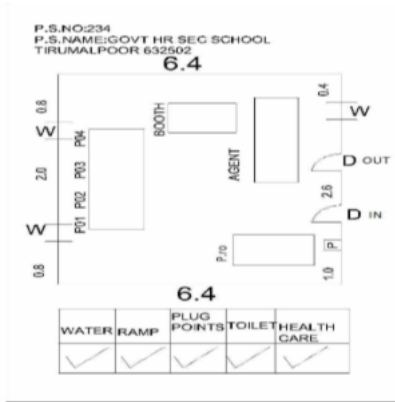

கையொப்பம்

Nazri Naksha

Google Map View

Polling Station Building Front View

Polling Station Front View

Cad View

Key MAP View

| | | | | | |
|---|----------------------------------|---|----------------------------------|--|----------------------------------|
| 1 பெயர் : யுவராணி கணவர் பெயர்: லோகநாதன் வீட்டு எண் : 0 வயது : 21 பாலினம் : பெண் | WDR2451490 Photo is available | 2 பெயர் : குப்பம்மாள் கணவர் பெயர்: கோவிந்தராஜ் வீட்டு எண் : 1 வயது : 66 பாலினம் : பெண் | WDR0074641 Photo is available | 3 பெயர் : மா தேவா தந்தை பெயர்: யாகுல் வீட்டு எண் : 1 வயது : 43 பாலினம் : ஆண் | WDR0482729 Photo is available |
| 4 பெயர் : சிவகாமி கணவர் பெயர்: குமரன் வீட்டு எண் : 1 வயது : 41 பாலினம் : பெண் | WDR0482869 Photo is available | 5 பெயர் : ஜிவிதா கணவர் பெயர்: தேவா வீட்டு எண் : 1 வயது : 39 பாலினம் : பெண் | WDR0626168 Photo is available | 6 பெயர் : பாரதி தந்தை பெயர்: ரங்கநாதன் வீட்டு எண் : 1 வயது : 38 பாலினம் : ஆண் | MSS3192622 Photo is available |
| 7 பெயர் : சுகிதா கணவர் பெயர்: அசோக் வீட்டு எண் : 1 வயது : 35 பாலினம் : பெண் | WDR0626101 Photo is available | 8 பெயர் : அபிராமி கணவர் பெயர்: மாரிமுத்து வீட்டு எண் : 1 வயது : 34 பாலினம் : பெண் | WDR0482737 Photo is available | 9 பெயர் : ராதா கணவர் பெயர்: மணிகண்டன் வீட்டு எண் : 1 வயது : 34 பாலினம் : பெண் | WDR0626135 Photo is available |
| 10 பெயர் : சங்கீதா கணவர் பெயர்: பூபாலன் வீட்டு எண் : 1 வயது : 33 பாலினம் : பெண் | WDR0482943 Photo is available | 11 பெயர் : நந்தினி கணவர் பெயர்: குமார் வீட்டு எண் : 1 வயது : 32 பாலினம் : பெண் | WDR0626200 Photo is available | 12 பெயர் : மோனிகா தந்தை பெயர்: பாண்டுரங்கன் வீட்டு எண் : 1 வயது : 27 பாலினம் : பெண் | WDR0999987 Photo is available |
| 13 பெயர் : வினிதா தந்தை பெயர்: செங்கல்வராயன் வீட்டு எண் : 1 வயது : 27 பாலினம் : பெண் | WDR0999995 Photo is available | 14 பெயர் : ராஜேஷ்குமார் தந்தை பெயர்: சிவக்கமார் வீட்டு எண் : 1 வயது : 27 பாலினம் : ஆண் | WDR1000033 Photo is available | 15 பெயர் : தினேஷ் தந்தை பெயர்: புருஷோத்தமன் வீட்டு எண் : 1 வயது : 27 பாலினம் : ஆண் | WDR1000041 Photo is available |
| 16 பெயர் : ராமமூர்த்தி தந்தை பெயர்: ஏழுமலை வீட்டு எண் : 1 வயது : 27 பாலினம் : ஆண் | WDR1000058 Photo is available | 17 பெயர் : கோமதி தந்தை பெயர்: வஜ்ஜிரவேல் வீட்டு எண் : 1 வயது : 27 பாலினம் : பெண் | WDR0999920 Photo is available | 18 பெயர் : ஹரிஹரன் தந்தை பெயர்: நெடுஞ்செழியன் வீட்டு எண் : 1/94 வயது : 20 பாலினம் : ஆண் | WDR2460616 Photo is available |
| 19 பெயர் : விஜய் தந்தை பெயர்: குமார் வீட்டு எண் : 1/175 வயது : 27 பாலினம் : ஆண் | WDR1057991 Photo is available | 20 பெயர் : தமிழ்செல்வன் தந்தை பெயர்: பாபு வீட்டு எண் : 1/199 வயது : 27 பாலினம் : ஆண் | WDR1098615 Photo is available | 21 பெயர் : ஹோமன்த் சிர்வி தந்தை பெயர்: பாணாராம் வீட்டு எண் : 3/357 வயது : 30 பாலினம் : ஆண் | WDR0649277 Photo is available |
| 22 பெயர் : சக்கரவர்த்தி தந்தை பெயர்: பூஞ்சோலை வீட்டு எண் : 4-78 வயது : 70 பாலினம் : ஆண் | WDR0788828 Photo is available | 23 பெயர் : குமரன் தந்தை பெயர்: முத்துவேல் வீட்டு எண் : 14 வயது : 28 பாலினம் : ஆண் | WDR0999805 Photo is available | 24 பெயர் : ஜய்யப்பன் தந்தை பெயர்: மனோகரன் வீட்டு எண் : 20 வயது : 32 பாலினம் : ஆண் | WDR0482687 Photo is available |
| 25 பெயர் : சைலி கணவர் பெயர்: சற்குணம் வீட்டு எண் : 62 வயது : 35 பாலினம் : பெண் | WDR0482661 Photo is available | 26 பெயர் : அன்கபுராஜ் தந்தை பெயர்: சின்னப்பொண்ணு வீட்டு எண் : 86 வயது : 39 பாலினம் : ஆண் | WDR0482653 Photo is available | 27 பெயர் : லோகநாதன் தந்தை பெயர்: நடேசன் வீட்டு எண் : 88c வயது : 36 பாலினம் : ஆண் | WDR0188540 Photo is available |
| 28 பெயர் : பிரதாப் தந்தை பெயர்: துளசி வீட்டு எண் : 91 வயது : 24 பாலினம் : ஆண் | WDR2232163 Photo is available | 29 பெயர் : திருவேங்கடம் தந்தை பெயர்: கோவிந்தசாமி வீட்டு எண் : 101 வயது : 67 பாலினம் : ஆண் | MSS1463009 Photo is available | 30 பெயர் : ஜெயா கணவர் பெயர்: திருவேங்கடம் வீட்டு எண் : 101 வயது : 53 பாலினம் : பெண் | MSS1463538 Photo is available |