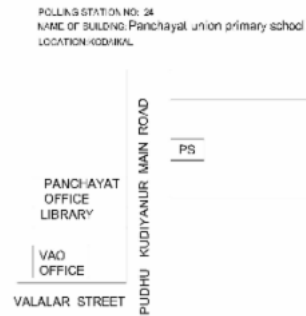

Cad View

Key MAP View