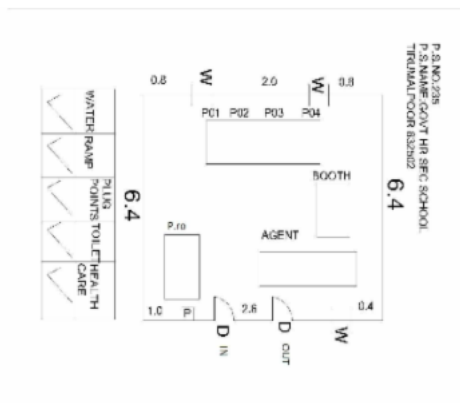

Cad View

Key MAP View