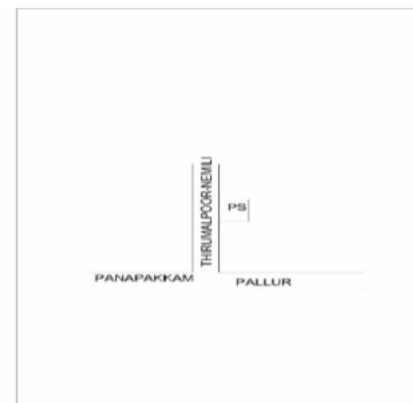

Cad View

Key MAP View