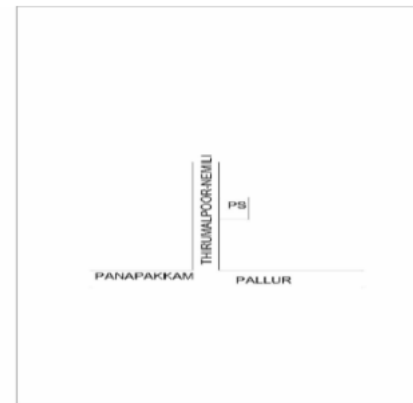

Key MAP View