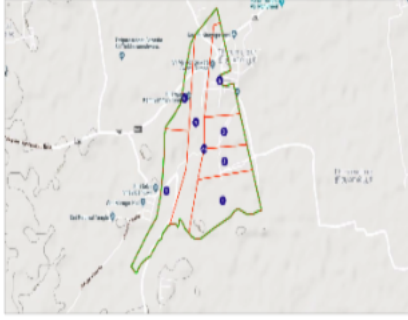

Nazri Naksha