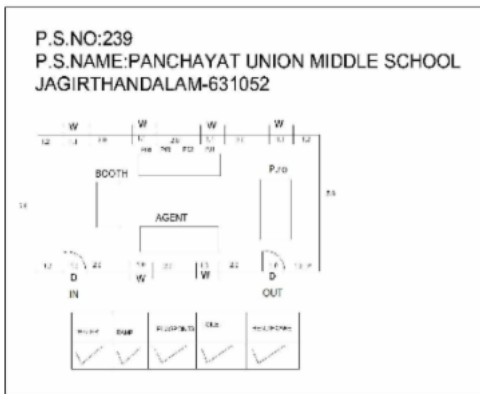

Google Map View

Polling Station Building Front View

Polling Station Front View

Cad View

Key MAP View

1 பெயர் : தீபா கணவர் பெயர்: சுரேஷ் வீட்டு எண் : 1 வயது : 36 பாலினம் : பெண் Photo is available	WDR0507392	2 பெயர் : யூபாலன் தந்தை பெயர்: கிருஷ்ணமூர்த்தி வீட்டு எண் : 1 வயது : 29 பாலினம் : ஆண் Photo is available	WDR1018134	3 பெயர் : சுகுணா ரா கணவர் பெயர்: ராஜேஷ் வீட்டு எண் : 1/102 வயது : 23 பாலினம் : பெண் Photo is available	WDR2228930
4 பெயர் : ராஜி தந்தை பெயர்: நாராயணன் வீட்டு எண் : 1/156 வயது : 40 பாலினம் : ஆண் Photo is available	WDR1166875	5 பெயர் : காதர் தந்தை பெயர்: ரஷத் வீட்டு எண் : 2 வயது : 57 பாலினம் : ஆண் Photo is available	WDR1001072	6 பெயர் : சுந்தரம் தந்தை பெயர்: குப்பன் வீட்டு எண் : 2 வயது : 49 பாலினம் : ஆண் Photo is available	WDR0625947
7 பெயர் : வேண்டா கணவர் பெயர்: பட்டு வீட்டு எண் : 2 வயது : 44 பாலினம் : பெண் Photo is available	WDR1033265	8 பெயர் : சங்கீதா கணவர் பெயர்: கலைச்செல்வம் வீட்டு எண் : 2 வயது : 41 பாலினம் : பெண் Photo is available	WDR0322495	9 பெயர் : டில்லிபாபு தந்தை பெயர்: சங்கரன் வீட்டு எண் : 2 வயது : 39 பாலினம் : ஆண் Photo is available	MSS2624047
10 பெயர் : ஜெயபுரி கணவர் பெயர்: ரமேஸ்குமார் வீட்டு எண் : 2 வயது : 38 பாலினம் : பெண் Photo is available	WDR0604504	11 பெயர் : ரேகா தந்தை பெயர்: அன்பு வீட்டு எண் : 2 வயது : 37 பாலினம் : பெண் Photo is available	WDR0068254	12 பெயர் : ராஜேஸ்வரி தந்தை பெயர்: பழனி வீட்டு எண் : 2 வயது : 36 பாலினம் : பெண் Photo is available	WDR0647115
13 பெயர் : செல்வராஜ் தந்தை பெயர்: முனுசாமி வீட்டு எண் : 2 வயது : 35 பாலினம் : ஆண் Photo is available	WDR0647057	14 பெயர் : பவாணி கணவர் பெயர்: சரவணன் வீட்டு எண் : 2 வயது : 34 பாலினம் : பெண் Photo is available	WDR0275669	15 பெயர் : நித்தியா கணவர் பெயர்: ராமச்சந்திரன் வீட்டு எண் : 2 வயது : 33 பாலினம் : பெண் Photo is available	WDR0731984
16 பெயர் : சக்திவேல் தந்தை பெயர்: முருகன் வீட்டு எண் : 2 வயது : 32 பாலினம் : ஆண் Photo is available	WDR0604579	17 பெயர் : ராசாத்தி கா கணவர் பெயர்: கார்த்திக் சே வீட்டு எண் : 2 வயது : 31 பாலினம் : பெண் Photo is available	WDR0931840	18 பெயர் : ராசு தந்தை பெயர்: நாசப்பன் வீட்டு எண் : 2 வயது : 31 பாலினம் : ஆண் Photo is available	WDR0647081
19 பெயர் : கோபி தந்தை பெயர்: ஆறுமுகம் வீட்டு எண் : 2 வயது : 31 பாலினம் : ஆண் Photo is available	WDR0647040	20 பெயர் : பிரசாந்த் தந்தை பெயர்: சம்பத் வீட்டு எண் : 2 வயது : 31 பாலினம் : ஆண் Photo is available	WDR0732057	#2 21 பெயர் : இன்பரசன் அன்பு தந்தை பெயர்: அன்பு வீட்டு எண் : 2 வயது : 31 பாலினம் : ஆண் Photo is available	WDR0604421
22 பெயர் : ராம்குமார் தந்தை பெயர்: துலுக்கானம் வீட்டு எண் : 2 வயது : 31 பாலினம் : ஆண் Photo is available	WDR0732065	23 பெயர் : அஞ்சலி கணவர் பெயர்: பூரிபதி வீட்டு எண் : 2 வயது : 30 பாலினம் : பெண் Photo is available	WDR1033224	24 பெயர் : முத்து தந்தை பெயர்: புண்ணியக்கோட்டி வீட்டு எண் : 2 வயது : 30 பாலினம் : ஆண் Photo is available	WDR0731976
25 பெயர் : டில்லி தந்தை பெயர்: ரவி வீட்டு எண் : 2 வயது : 30 பாலினம் : ஆண் Photo is available	WDR0647032	26 பெயர் : நந்தகோபால் தந்தை பெயர்: ராஜேந்திரன் வீட்டு எண் : 2 வயது : 29 பாலினம் : ஆண் Photo is available	WDR0647107	27 பெயர் : பிரதாப் ச தந்தை பெயர்: சம்பத் சொ வீட்டு எண் : 2 வயது : 29 பாலினம் : ஆண் Photo is available	WDR0937946
28 பெயர் : லோகேஷ் தந்தை பெயர்: ஆறுமுகம் வீட்டு எண் : 2 வயது : 28 பாலினம் : ஆண் Photo is available	WDR1026525	29 பெயர் : சதிஷ்குமார் தந்தை பெயர்: பாலகிருஷ்ணன் வீட்டு எண் : 2 வயது : 27 பாலினம் : ஆண் Photo is available	WDR1001189	30 பெயர் : தமிழ்செல்வன் தந்தை பெயர்: ஞானபிரகாசம் வீட்டு எண் : 2 வயது : 27 பாலினம் : ஆண் Photo is available	WDR1001197