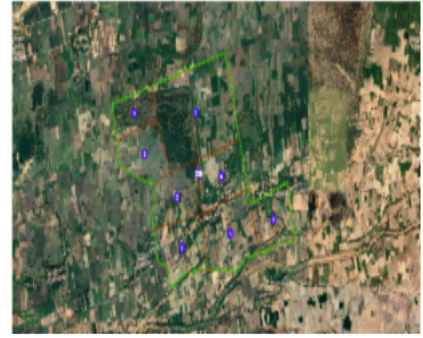

Google Map View