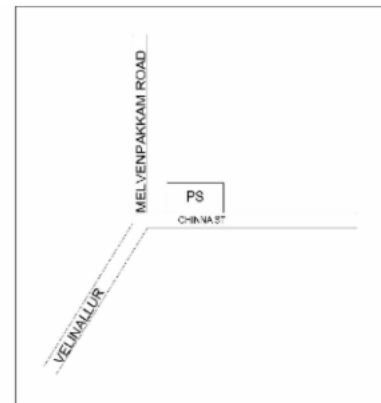

Google Map View

Polling Station Building Front View

Polling Station Front View

Cad View

Key MAP View

1 பெயர் : தீபா கணவர் பெயர்: சுரேஷ் வீட்டு எண் : 1 வயது : 36 பாலினம் : பெண் Photo is available	WDR0507392	2 பெயர் : யூபாலன் தந்தை பெயர்: கிருஷ்ணமூர்த்தி வீட்டு எண் : 1 வயது : 29 பாலினம் : ஆண் Photo is available	WDR1018134	3 பெயர் : சுகுணா ரா கணவர் பெயர்: ராஜேஷ் வீட்டு எண் : 1/102 வயது : 23 பாலினம் : பெண் Photo is available	WDR2228930
4 பெயர் : ராஜி தந்தை பெயர்: நாராயணன் வீட்டு எண் : 1/156 வயது : 40 பாலினம் : ஆண் Photo is available	WDR1166875	5 பெயர் : காதர் தந்தை பெயர்: ரஷத் வீட்டு எண் : 2 வயது : 57 பாலினம் : ஆண் Photo is available	WDR1001072	6 பெயர் : சுந்தரம் தந்தை பெயர்: குப்பன் வீட்டு எண் : 2 வயது : 49 பாலினம் : ஆண் Photo is available	WDR0625947
7 பெயர் : வேண்டா கணவர் பெயர்: பட்டு வீட்டு எண் : 2 வயது : 44 பாலினம் : பெண் Photo is available	WDR1033265	8 பெயர் : சங்கீதா கணவர் பெயர்: கலைச்செல்வம் வீட்டு எண் : 2 வயது : 41 பாலினம் : பெண் Photo is available	WDR0322495	9 பெயர் : டில்லிபாபு தந்தை பெயர்: சங்கரன் வீட்டு எண் : 2 வயது : 39 பாலினம் : ஆண் Photo is available	MSS2624047
10 பெயர் : ஜெயபுரி கணவர் பெயர்: ரமேஸ்குமார் வீட்டு எண் : 2 வயது : 38 பாலினம் : பெண் Photo is available	WDR0604504	11 பெயர் : ரேகா தந்தை பெயர்: அன்பு வீட்டு எண் : 2 வயது : 37 பாலினம் : பெண் Photo is available	WDR0068254	12 பெயர் : ராஜேஸ்வரி தந்தை பெயர்: பழனி வீட்டு எண் : 2 வயது : 36 பாலினம் : பெண் Photo is available	WDR0647115
13 பெயர் : செல்வராஜ் தந்தை பெயர்: முனுசாமி வீட்டு எண் : 2 வயது : 35 பாலினம் : ஆண் Photo is available	WDR0647057	14 பெயர் : பவாணி கணவர் பெயர்: சரவணன் வீட்டு எண் : 2 வயது : 34 பாலினம் : பெண் Photo is available	WDR0275669	15 பெயர் : நித்தியா கணவர் பெயர்: ராமச்சந்திரன் வீட்டு எண் : 2 வயது : 33 பாலினம் : பெண் Photo is available	WDR0731984
16 பெயர் : சக்திவேல் தந்தை பெயர்: முருகன் வீட்டு எண் : 2 வயது : 32 பாலினம் : ஆண் Photo is available	WDR0604579	17 பெயர் : ராசாத்தி கா கணவர் பெயர்: கார்த்திக் சே வீட்டு எண் : 2 வயது : 31 பாலினம் : பெண் Photo is available	WDR0931840	18 பெயர் : ராசு தந்தை பெயர்: நாசப்பன் வீட்டு எண் : 2 வயது : 31 பாலினம் : ஆண் Photo is available	WDR0647081
19 பெயர் : கோபி தந்தை பெயர்: ஆறுமுகம் வீட்டு எண் : 2 வயது : 31 பாலினம் : ஆண் Photo is available	WDR0647040	20 பெயர் : பிரசாந்த் தந்தை பெயர்: சம்பத் வீட்டு எண் : 2 வயது : 31 பாலினம் : ஆண் Photo is available	WDR0732057	#2 21 பெயர் : இன்பரசன் அன்பு தந்தை பெயர்: அன்பு வீட்டு எண் : 2 வயது : 31 பாலினம் : ஆண் Photo is available	WDR0604421
22 பெயர் : ராம்குமார் தந்தை பெயர்: துலுக்கானம் வீட்டு எண் : 2 வயது : 31 பாலினம் : ஆண் Photo is available	WDR0732065	23 பெயர் : அஞ்சலி கணவர் பெயர்: பூரிபதி வீட்டு எண் : 2 வயது : 30 பாலினம் : பெண் Photo is available	WDR1033224	24 பெயர் : முத்து தந்தை பெயர்: புண்ணியக்கோட்டி வீட்டு எண் : 2 வயது : 30 பாலினம் : ஆண் Photo is available	WDR0731976
25 பெயர் : டில்லி தந்தை பெயர்: ரவி வீட்டு எண் : 2 வயது : 30 பாலினம் : ஆண் Photo is available	WDR0647032	26 பெயர் : நந்தகோபால் தந்தை பெயர்: ராஜேந்திரன் வீட்டு எண் : 2 வயது : 29 பாலினம் : ஆண் Photo is available	WDR0647107	27 பெயர் : பிரதாப் ச தந்தை பெயர்: சம்பத் சொ வீட்டு எண் : 2 வயது : 29 பாலினம் : ஆண் Photo is available	WDR0937946
28 பெயர் : லோகேஷ் தந்தை பெயர்: ஆறுமுகம் வீட்டு எண் : 2 வயது : 28 பாலினம் : ஆண் Photo is available	WDR1026525	29 பெயர் : சதிஷ்குமார் தந்தை பெயர்: பாலகிருஷ்ணன் வீட்டு எண் : 2 வயது : 27 பாலினம் : ஆண் Photo is available	WDR1001189	30 பெயர் : தமிழ்செல்வன் தந்தை பெயர்: ஞானபிரகாசம் வீட்டு எண் : 2 வயது : 27 பாலினம் : ஆண் Photo is available	WDR1001197