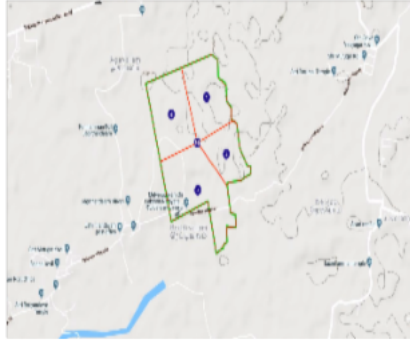

Nazri Naksha