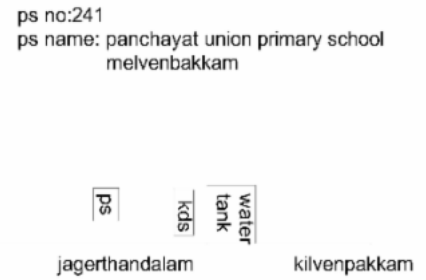

Key MAP View