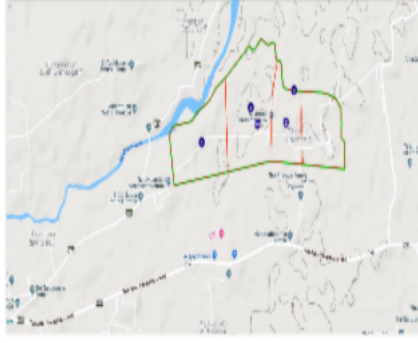

Nazri Naksha