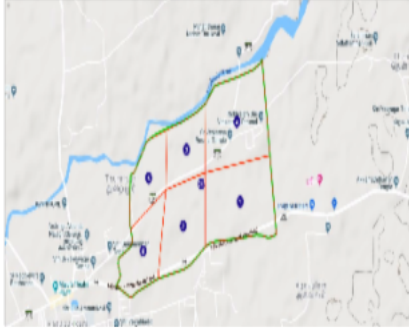

Nazri Naksha