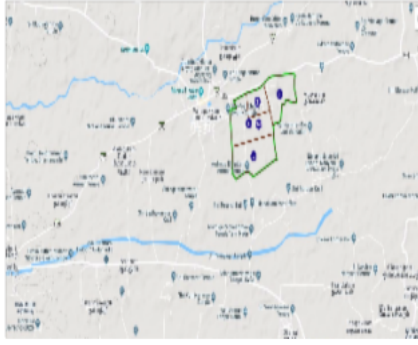

Nazri Naksha