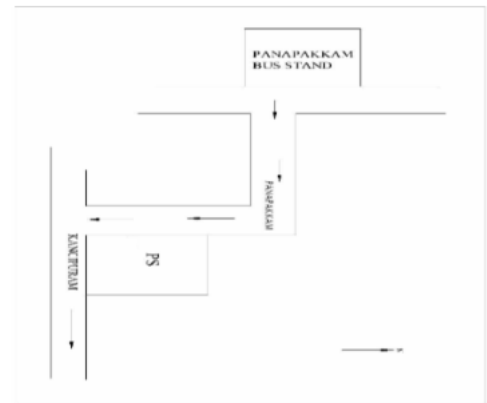

Key MAP View