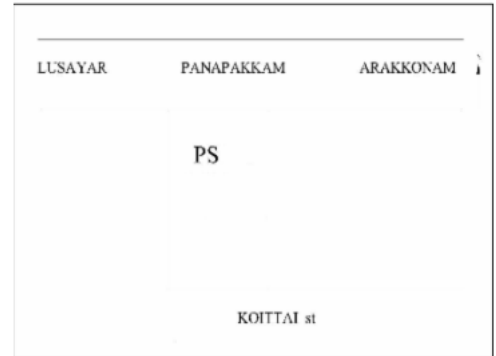

Nazri Naksha

Google Map View

Polling Station Building Front View

Polling Station Front View

Cad View

Key MAP View

1 பெயர் : சின்னபொன்னு கணவர் பெயர்: ஆறுமுகம் வீட்டு எண் : 1 வயது : 69 பாலினம் : பெண் Photo is available	WDR1003516	2 பெயர் : புருஷோத்தமன் தந்தை பெயர்: குகானந்தன் வீட்டு எண் : 1/2 வயது : 42 பாலினம் : ஆண் Photo is available	MSS3122173	3 பெயர் : மகேஸ்வரி கணவர் பெயர்: பாலகணேசன் வீட்டு எண் : 1B வயது : 42 பாலினம் : பெண் Photo is available	MSS3195740
4 பெயர் : ஜெயப்பிரகாசம் தந்தை பெயர்: செங்கல்வராயன் வீட்டு எண் : 2 வயது : 77 பாலினம் : ஆண் Photo is available	MSS3195625	5 பெயர் : திவ்யா கணவர் பெயர்: பொற்பாதம் வீட்டு எண் : 3 வயது : 35 பாலினம் : பெண் Photo is available	WDR1128966	6 பெயர் : கருணன் தந்தை பெயர்: நடேசன் வீட்டு எண் : 3/7 வயது : 64 பாலினம் : ஆண் Photo is available	WDR1003490
7 பெயர் : மகேஷ்வரன் தந்தை பெயர்: பூங்காவனம் வீட்டு எண் : 4 வயது : 44 பாலினம் : ஆண் Photo is available	WDR0279174	8 பெயர் : கீதா தந்தை பெயர்: பொன்னுசாமி வீட்டு எண் : 4 வயது : 39 பாலினம் : பெண் Photo is available	MSS3195690	9 பெயர் : தேவிகா கணவர் பெயர்: தண்டபாணி வீட்டு எண் : 5 வயது : 66 பாலினம் : பெண் Photo is available	WDR2024511
10 பெயர் : காந்தா தாயின் பெயர்: சபா வீட்டு எண் : 5 வயது : 24 பாலினம் : பெண் Photo is available	WDR2272425	11 பெயர் : ஜெயந்தி கணவர் பெயர்: முரளிசுந்தர் வீட்டு எண் : 6/50 வயது : 34 பாலினம் : பெண் Photo is available	WDR2363992	12 பெயர் : கமலா கணவர் பெயர்: நடேசன் வீட்டு எண் : 7 வயது : 84 பாலினம் : பெண் Photo is available	WDR0730606
13 பெயர் : திலகம் கணவர் பெயர்: கருணன் வீட்டு எண் : 7 வயது : 57 பாலினம் : பெண் Photo is available	WDR0730614	14 பெயர் : மாலதி தந்தை பெயர்: கருணாநிதி வீட்டு எண் : 7 வயது : 38 பாலினம் : பெண் Photo is available	WDR0279208	15 பெயர் : கனிமொழி தந்தை பெயர்: கருணாநிதி வீட்டு எண் : 7 வயது : 34 பாலினம் : பெண் Photo is available	WDR0279190
16 பெயர் : காயத்திரி தந்தை பெயர்: கருணாநிதி வீட்டு எண் : 7 வயது : 31 பாலினம் : பெண் Photo is available	WDR0606590	17 பெயர் : தனபூர் கணவர் பெயர்: பழனி வீட்டு எண் : 7/4 வயது : 27 பாலினம் : பெண் Photo is available	WDR2053684	18 பெயர் : லோகநாதன் தந்தை பெயர்: பொன்னுசாமி வீட்டு எண் : 9 வயது : 46 பாலினம் : ஆண் Photo is available	MSS2301711
19 பெயர் : சந்திரபிரகாஷ் தந்தை பெயர்: பகவதி பிரசாத் வீட்டு எண் : 9 வயது : 44 பாலினம் : ஆண் Photo is available	WDR0606798	20 பெயர் : மகேஸ்வரி கணவர் பெயர்: லோகநாதன் வீட்டு எண் : 9 வயது : 42 பாலினம் : பெண் Photo is available	MSS2717403	# 21 பெயர் : நந்தகோபால் லோகநாதன் தந்தை பெயர்: லோகநாதன் பொன்னுசாமி வீட்டு எண் : 9/4 வயது : 20 பாலினம் : ஆண் Photo is available	WDR2546869
S 22 பெயர் : மணிவண்ணன் தந்தை பெயர்: மோகனம் வீட்டு எண் : 9A வயது : 58 பாலினம் : ஆண் Photo is available	WDR0607010	23 பெயர் : பத்மினி கணவர் பெயர்: சின்னபையன் வீட்டு எண் : 11 வயது : 62 பாலினம் : பெண் Photo is available	WDR0321240	24 பெயர் : தினகரன் தண்டபாணி தந்தை பெயர்: தண்டபாணி முனுசாமி வீட்டு எண் : 11 வயது : 39 பாலினம் : ஆண் Photo is available	MSS3195641
25 பெயர் : சதீஷ்குமார் தந்தை பெயர்: பொன்னுரங்கம் வீட்டு எண் : 11 வயது : 38 பாலினம் : ஆண் Photo is available	MSS2717635	26 பெயர் : பொன்னுரங்கம் ஆதிமூலம் தந்தை பெயர்: ஆதிமூலம் வீட்டு எண் : 11/5 வயது : 62 பாலினம் : ஆண் Photo is available	WDR2294155	27 பெயர் : விஜயா பொன்னுரங்கம் கணவர் பெயர்: பொன்னுரங்கம் ஆதிமூலம் வீட்டு எண் : 11/5, வயது : 59 பாலினம் : பெண் Photo is available	WDR2311553
28 பெயர் : சந்துரு பொன்னுரங்கம் தந்தை பெயர்: பொன்னுரங்கம் ஆதிமூலம் வீட்டு எண் : 11/5 வயது : 34 பாலினம் : ஆண் Photo is available	WDR2294163	29 பெயர் : மகாலட்சுமி பாலகிருஷ்ணன் கணவர் பெயர்: சதீஷ்குமார் பொன்னுரங்கம் வீட்டு எண் : 11/5, வயது : 32 பாலினம் : பெண் Photo is available	WDR2228856	30 பெயர் : குமாரி த கணவர் பெயர்: சந்துரு பொன்னுரங்கம் வீட்டு எண் : 11/5 வயது : 27 பாலினம் : பெண் Photo is available	WDR2425122