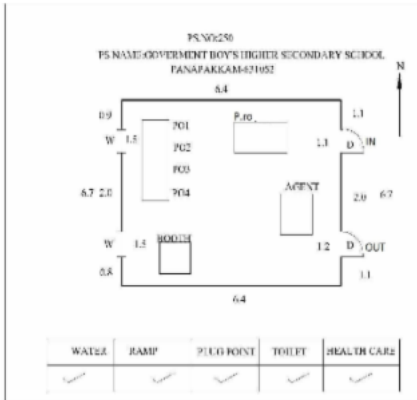

Nazri Naksha

Google Map View

Polling Station Building Front View

Polling Station Front View

Cad View

Key MAP View

1 பெயர் : சின்னபொன்னு கணவர் பெயர்: ஆறுமுகம் வீட்டு எண் : 1 வயது : 69 பாலினம் : பெண் Photo is available	WDR1003516	2 பெயர் : புருஷோத்தமன் தந்தை பெயர்: குகானந்தன் வீட்டு எண் : 1/2 வயது : 42 பாலினம் : ஆண் Photo is available	MSS3122173	3 பெயர் : மகேஸ்வரி கணவர் பெயர்: பாலகணேசன் வீட்டு எண் : 1B வயது : 42 பாலினம் : பெண் Photo is available	MSS3195740
4 பெயர் : ஜெயப்பிரகாசம் தந்தை பெயர்: செங்கல்வராயன் வீட்டு எண் : 2 வயது : 77 பாலினம் : ஆண் Photo is available	MSS3195625	5 பெயர் : திவ்யா கணவர் பெயர்: பொற்பாதம் வீட்டு எண் : 3 வயது : 35 பாலினம் : பெண் Photo is available	WDR1128966	6 பெயர் : கருணன் தந்தை பெயர்: நடேசன் வீட்டு எண் : 3/7 வயது : 64 பாலினம் : ஆண் Photo is available	WDR1003490
7 பெயர் : மகேஷ்வரன் தந்தை பெயர்: பூங்காவனம் வீட்டு எண் : 4 வயது : 44 பாலினம் : ஆண் Photo is available	WDR0279174	8 பெயர் : கீதா தந்தை பெயர்: பொன்னுசாமி வீட்டு எண் : 4 வயது : 39 பாலினம் : பெண் Photo is available	MSS3195690	9 பெயர் : தேவிகா கணவர் பெயர்: தண்டபாணி வீட்டு எண் : 5 வயது : 66 பாலினம் : பெண் Photo is available	WDR2024511
10 பெயர் : காந்தா தாயின் பெயர்: சபா வீட்டு எண் : 5 வயது : 24 பாலினம் : பெண் Photo is available	WDR2272425	11 பெயர் : ஜெயந்தி கணவர் பெயர்: முரளிசுந்தர் வீட்டு எண் : 6/50 வயது : 34 பாலினம் : பெண் Photo is available	WDR2363992	12 பெயர் : கமலா கணவர் பெயர்: நடேசன் வீட்டு எண் : 7 வயது : 84 பாலினம் : பெண் Photo is available	WDR0730606
13 பெயர் : திலகம் கணவர் பெயர்: கருணன் வீட்டு எண் : 7 வயது : 57 பாலினம் : பெண் Photo is available	WDR0730614	14 பெயர் : மாலதி தந்தை பெயர்: கருணாநிதி வீட்டு எண் : 7 வயது : 38 பாலினம் : பெண் Photo is available	WDR0279208	15 பெயர் : கனிமொழி தந்தை பெயர்: கருணாநிதி வீட்டு எண் : 7 வயது : 34 பாலினம் : பெண் Photo is available	WDR0279190
16 பெயர் : காயத்திரி தந்தை பெயர்: கருணாநிதி வீட்டு எண் : 7 வயது : 31 பாலினம் : பெண் Photo is available	WDR0606590	17 பெயர் : தனபூர் கணவர் பெயர்: பழனி வீட்டு எண் : 7/4 வயது : 27 பாலினம் : பெண் Photo is available	WDR2053684	18 பெயர் : லோகநாதன் தந்தை பெயர்: பொன்னுசாமி வீட்டு எண் : 9 வயது : 46 பாலினம் : ஆண் Photo is available	MSS2301711
19 பெயர் : சந்திரபிரகாஷ் தந்தை பெயர்: பகவதி பிரசாத் வீட்டு எண் : 9 வயது : 44 பாலினம் : ஆண் Photo is available	WDR0606798	20 பெயர் : மகேஸ்வரி கணவர் பெயர்: லோகநாதன் வீட்டு எண் : 9 வயது : 42 பாலினம் : பெண் Photo is available	MSS2717403	# 21 பெயர் : நந்தகோபால் லோகநாதன் தந்தை பெயர்: லோகநாதன் பொன்னுசாமி வீட்டு எண் : 9/4 வயது : 20 பாலினம் : ஆண் Photo is available	WDR2546869
S 22 பெயர் : மணிவண்ணன் தந்தை பெயர்: மோகனம் வீட்டு எண் : 9A வயது : 58 பாலினம் : ஆண் Photo is available	WDR0607010	23 பெயர் : பத்மினி கணவர் பெயர்: சின்னபையன் வீட்டு எண் : 11 வயது : 62 பாலினம் : பெண் Photo is available	WDR0321240	24 பெயர் : தினகரன் தண்டபாணி தந்தை பெயர்: தண்டபாணி முனுசாமி வீட்டு எண் : 11 வயது : 39 பாலினம் : ஆண் Photo is available	MSS3195641
25 பெயர் : சதீஷ்குமார் தந்தை பெயர்: பொன்னுரங்கம் வீட்டு எண் : 11 வயது : 38 பாலினம் : ஆண் Photo is available	MSS2717635	26 பெயர் : பொன்னுரங்கம் ஆதிமூலம் தந்தை பெயர்: ஆதிமூலம் வீட்டு எண் : 11/5 வயது : 62 பாலினம் : ஆண் Photo is available	WDR2294155	27 பெயர் : விஜயா பொன்னுரங்கம் கணவர் பெயர்: பொன்னுரங்கம் ஆதிமூலம் வீட்டு எண் : 11/5, வயது : 59 பாலினம் : பெண் Photo is available	WDR2311553
28 பெயர் : சந்துரு பொன்னுரங்கம் தந்தை பெயர்: பொன்னுரங்கம் ஆதிமூலம் வீட்டு எண் : 11/5 வயது : 34 பாலினம் : ஆண் Photo is available	WDR2294163	29 பெயர் : மகாலட்சுமி பாலகிருஷ்ணன் கணவர் பெயர்: சதீஷ்குமார் பொன்னுரங்கம் வீட்டு எண் : 11/5, வயது : 32 பாலினம் : பெண் Photo is available	WDR2228856	30 பெயர் : குமாரி த கணவர் பெயர்: சந்துரு பொன்னுரங்கம் வீட்டு எண் : 11/5 வயது : 27 பாலினம் : பெண் Photo is available	WDR2425122