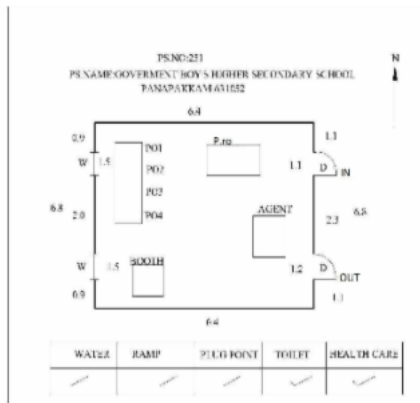

Nazri Naksha

Google Map View

Polling Station Building Front View

Polling Station Front View

Cad View

Key MAP View

1 பெயர் : ஞானப்பிரகாசம் தந்தை பெயர் : ராஜகோபால் வீட்டு எண் : 1 வயது : 63 பாலினம் : ஆண்	WDR2013019 Photo is available	2 பெயர் : தங்கம்மாள் கணவர் பெயர் : ஞானப்பிரகாசம் வீட்டு எண் : 1 வயது : 59 பாலினம் : பெண்	WDR2013027 Photo is available	3 பெயர் : சந்தியா தந்தை பெயர் : ஞானப்பிரகாசம் வீட்டு எண் : 1 வயது : 36 பாலினம் : பெண்	WDR0321109 Photo is available
#2 4 பெயர் : தீபிகா கா கணவர் பெயர் : சந்திரன் வீட்டு எண் : 1 வயது : 31 பாலினம் : பெண்	WDR2272565 Photo is available	5 பெயர் : வெற்றிவேல் தந்தை பெயர் : ஞானப்பிரகாசம் வீட்டு எண் : 1 வயது : 22 பாலினம் : ஆண்	WDR2362747 Photo is available	S 6 பெயர் : குகானந்தம் தந்தை பெயர் : பூங்காவனம் வீட்டு எண் : 1/2 வயது : 73 பாலினம் : ஆண்	WDR1123520 Photo is available
S 7 பெயர் : சித்ரா கணவர் பெயர் : குகானந்தம் வீட்டு எண் : 1/2 வயது : 61 பாலினம் : பெண்	WDR1123504 Photo is available	S 8 பெயர் : புருஷோத்தமன் தந்தை பெயர் : குகானந்தம் வீட்டு எண் : 1/2 வயது : 41 பாலினம் : ஆண்	WDR1123512 Photo is available	9 பெயர் : மணிகண்டன் தந்தை பெயர் : ஜம்புலிங்கம் வீட்டு எண் : 2 வயது : 41 பாலினம் : ஆண்	MSS3121720 Photo is available
10 பெயர் : யுவராஜி தந்தை பெயர் : ரவிசந்திரன் வீட்டு எண் : 2 வயது : 40 பாலினம் : ஆண்	MSS3195435 Photo is available	11 பெயர் : ரம்யா கணவர் பெயர் : சங்கரன் வீட்டு எண் : 2/32ஏ வயது : 29 பாலினம் : பெண்	WDR2522860 Photo is available	12 பெயர் : நீலா கணவர் பெயர் : மணிகண்டன் வீட்டு எண் : 2/49ஏ வயது : 29 பாலினம் : பெண்	WDR2110815 Photo is available
13 பெயர் : சுப்ரமணியன் தந்தை பெயர் : கணேசன் வீட்டு எண் : 3 வயது : 60 பாலினம் : ஆண்	WDR2013043 Photo is available	14 பெயர் : சமதி கணவர் பெயர் : சுப்பிரமணி வீட்டு எண் : 3 வயது : 57 பாலினம் : பெண்	MSS1644152 Photo is available	15 பெயர் : மோகனா கணவர் பெயர் : ரேணுகோபால் வீட்டு எண் : 3 வயது : 48 பாலினம் : பெண்	MSS2304939 Photo is available
16 பெயர் : ஹேமாவதி தந்தை பெயர் : ரேணுகோபால் வீட்டு எண் : 3 வயது : 27 பாலினம் : பெண்	WDR1003912 Photo is available	17 பெயர் : கோமதி தந்தை பெயர் : சுப்பிரமணி வீட்டு எண் : 3 வயது : 25 பாலினம் : பெண்	WDR1108935 Photo is available	18 பெயர் : ரேணுகோபால் தந்தை பெயர் : கிருஷ்ணன் வீட்டு எண் : 3-1 வயது : 54 பாலினம் : ஆண்	WDR0951392 Photo is available
19 பெயர் : ரிதிகா தந்தை பெயர் : ரேனகோபால் வீட்டு எண் : 3/1 வயது : 24 பாலினம் : பெண்	WDR2110781 Photo is available	20 பெயர் : கோகிலா கணவர் பெயர் : கிருஷ்ணன் வீட்டு எண் : 3A வயது : 76 பாலினம் : பெண்	WDR2013068 Photo is available	21 பெயர் : விஜயா கணவர் பெயர் : முனுசாமி வீட்டு எண் : 3A வயது : 59 பாலினம் : பெண்	WDR2013076 Photo is available
22 பெயர் : சந்திரன் தந்தை பெயர் : கிருஷ்ணன் வீட்டு எண் : 3A வயது : 49 பாலினம் : ஆண்	WDR2013084 Photo is available	23 பெயர் : கோட்டீஸ்வரி தந்தை பெயர் : சந்திரன் வீட்டு எண் : 3ஏ வயது : 22 பாலினம் : பெண்	WDR2362655 Photo is available	24 பெயர் : சரவணன் தந்தை பெயர் : சந்திரன் வீட்டு எண் : 3ஏ வயது : 20 பாலினம் : ஆண்	WDR2578292 Photo is available
25 பெயர் : தேவிகா கணவர் பெயர் : ஜம்புலிங்கம் வீட்டு எண் : 4 வயது : 57 பாலினம் : பெண்	WDR2013100 Photo is available	26 பெயர் : அண்ணாமலை தந்தை பெயர் : ஏகாம்பரம் வீட்டு எண் : 4 வயது : 46 பாலினம் : ஆண்	MSS1592278 Photo is available	27 பெயர் : சீதா கணவர் பெயர் : அண்ணாமலை வீட்டு எண் : 4 வயது : 41 பாலினம் : பெண்	WDR0078816 Photo is available
28 பெயர் : பழனி தந்தை பெயர் : ரங்கசாமி வீட்டு எண் : 5 வயது : 53 பாலினம் : ஆண்	WDR0891507 Photo is available	29 பெயர் : பிரகாஷ் தந்தை பெயர் : பார்பலி வீட்டு எண் : 5 வயது : 39 பாலினம் : ஆண்	WDR0280008 Photo is available	30 பெயர் : சதீஷ்குமார் தந்தை பெயர் : திருமாவளவன் வீட்டு எண் : 5 வயது : 38 பாலினம் : ஆண்	WDR0933275 Photo is available