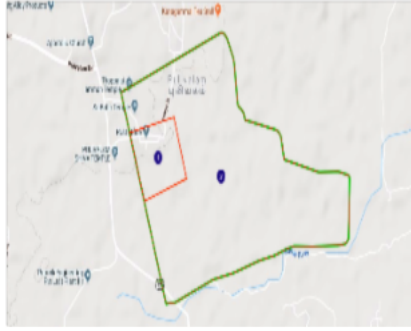

Nazri Naksha