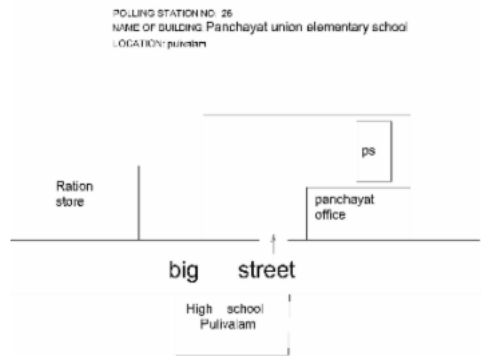

Key MAP View