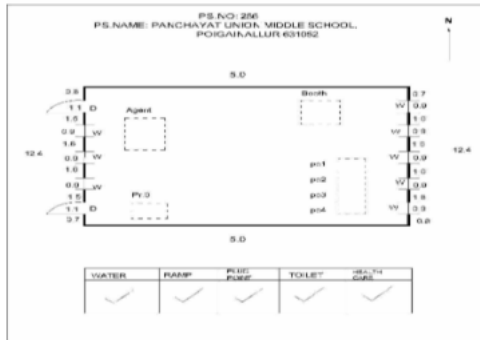

Google Map View

Polling Station Building Front View

Polling Station Front View

Cad View

Key MAP View

1 பெயர் : சரவணன் தந்தை பெயர்: சதானந்தம் வீட்டு எண் : 1 வயது : 50 பாலினம் : ஆண்	WDR0518274 Photo is available	2 பெயர் : மனிமேகலை கணவர் பெயர்: இளங்கோவன் வீட்டு எண் : 1 வயது : 46 பாலினம் : பெண்	WDR0080663 Photo is available	3 பெயர் : தமிழரசி கணவர் பெயர்: ரமேஷ் வீட்டு எண் : 1 வயது : 40 பாலினம் : பெண்	WDR0080697 Photo is available
4 பெயர் : மீனா கணவர் பெயர்: மதியழகன் வீட்டு எண் : 1 வயது : 39 பாலினம் : பெண்	WDR0080713 Photo is available	5 பெயர் : வாணிபுரி தந்தை பெயர்: அண்ணாமலை வீட்டு எண் : 1 வயது : 39 பாலினம் : பெண்	WDR0080606 Photo is available	6 பெயர் : சுகன் தந்தை பெயர்: லோகன் வீட்டு எண் : 1 வயது : 38 பாலினம் : ஆண்	WDR0080739 Photo is available
7 பெயர் : ஜானகிராமன் தந்தை பெயர்: முனுசாமி வீட்டு எண் : 1 வயது : 38 பாலினம் : ஆண்	WDR0080580 Photo is available	8 பெயர் : சிந்தாமனி தந்தை பெயர்: தாந்தோனி வீட்டு எண் : 1 வயது : 38 பாலினம் : பெண்	WDR0080622 Photo is available	9 பெயர் : அசோகன் தந்தை பெயர்: முனுசாமி வீட்டு எண் : 1 வயது : 37 பாலினம் : ஆண்	WDR0080705 Photo is available
10 பெயர் : ராஜேஷ் தந்தை பெயர்: கிருஷ்ணன் வீட்டு எண் : 1 வயது : 37 பாலினம் : ஆண்	WDR0080648 Photo is available	11 பெயர் : பிரபாகரன் தந்தை பெயர்: லோகன் வீட்டு எண் : 1 வயது : 36 பாலினம் : ஆண்	WDR0080721 Photo is available	S 12 பெயர் : சந்தோஷ் பேர தந்தை பெயர்: யோகேந்த் வீட்டு எண் : 1/1206 வயது : 22 பாலினம் : ஆண்	WDR2356905 Photo is available
13 பெயர் : வச்சலா கணவர் பெயர்: முருகன் வீட்டு எண் : 2 வயது : 38 பாலினம் : பெண்	WDR0080507 Photo is available	14 பெயர் : நேதாஜி தந்தை பெயர்: வடமலை வீட்டு எண் : 2 வயது : 30 பாலினம் : ஆண்	WDR0608794 Photo is available	15 பெயர் : மணிமாறன் தந்தை பெயர்: சங்கர் வீட்டு எண் : 2 வயது : 29 பாலினம் : ஆண்	WDR0876110 Photo is available
16 பெயர் : கமலா கணவர் பெயர்: சத்தியராஜ் வீட்டு எண் : 2-2 வயது : 37 பாலினம் : பெண்	WDR0642777 Photo is available	17 பெயர் : தேன்மொழி கணவர் பெயர்: மதன்குமார் வீட்டு எண் : 2/142 வயது : 26 பாலினம் : பெண்	WDR2114791 Photo is available	18 பெயர் : குப்பன் தந்தை பெயர்: முருகன் வீட்டு எண் : 3 வயது : 51 பாலினம் : ஆண்	WDR2131621 Photo is available
19 பெயர் : சாந்தி தந்தை பெயர்: சுப்பிரமணி வீட்டு எண் : 3 வயது : 24 பாலினம் : பெண்	WDR2114775 Photo is available	20 பெயர் : உமா மகேஸ்வரி கணவர் பெயர்: கோவேந்தன் வீட்டு எண் : 4 வயது : 33 பாலினம் : பெண்	WDR1095330 Photo is available	21 பெயர் : ஏழுமலை தந்தை பெயர்: முருகன் வீட்டு எண் : 5 வயது : 39 பாலினம் : ஆண்	WDR2131654 Photo is available
22 பெயர் : பாலாஜி தந்தை பெயர்: கருணாமுர்த்தி வீட்டு எண் : 5 வயது : 38 பாலினம் : ஆண்	WDR0080598 Photo is available	23 பெயர் : சரசு தந்தை பெயர்: நாகரசு வீட்டு எண் : 5 வயது : 38 பாலினம் : பெண்	WDR0080614 Photo is available	24 பெயர் : வடிவேல் தந்தை பெயர்: முருகன் வீட்டு எண் : 5 வயது : 38 பாலினம் : ஆண்	WDR0080499 Photo is available
25 பெயர் : பேபி கணவர் பெயர்: முருகன் வீட்டு எண் : 06 வயது : 60 பாலினம் : பெண்	WDR2357424 Photo is available	26 பெயர் : அரவிந்தன் தந்தை பெயர்: சரவணன் வீட்டு எண் : 10 வயது : 24 பாலினம் : ஆண்	WDR2356970 Photo is available	27 பெயர் : ஜெயகுமார் தந்தை பெயர்: விநாயகம் வீட்டு எண் : 11 வயது : 37 பாலினம் : ஆண்	WDR0729392 Photo is available
28 பெயர் : பிரேம்குமார் தந்தை பெயர்: நாராயணன் வீட்டு எண் : 12 வயது : 35 பாலினம் : ஆண்	WDR0124271 Photo is available	29 பெயர் : சந்தோஷ்குமார் தந்தை பெயர்: முத்துகுமார் வீட்டு எண் : 14 வயது : 39 பாலினம் : ஆண்	WDR0080473 Photo is available	30 பெயர் : நடராஜன் தந்தை பெயர்: கண்ணாமரை வீட்டு எண் : 18 வயது : 35 பாலினம் : ஆண்	WDR0124297 Photo is available