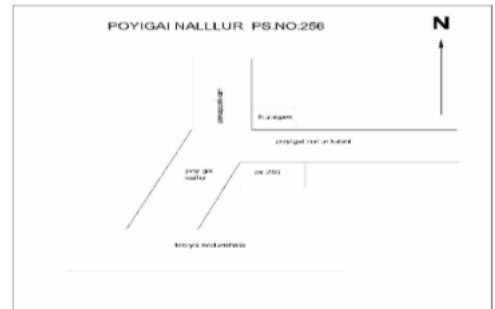

Google Map View

Polling Station Building Front View

Polling Station Front View

Cad View

Key MAP View

1 பெயர் : சரவணன் தந்தை பெயர்: சதானந்தம் வீட்டு எண் : 1 வயது : 50 பாலினம் : ஆண்	WDR0518274 Photo is available	2 பெயர் : மனிமேகலை கணவர் பெயர்: இளங்கோவன் வீட்டு எண் : 1 வயது : 46 பாலினம் : பெண்	WDR0080663 Photo is available	3 பெயர் : தமிழரசி கணவர் பெயர்: ரமேஷ் வீட்டு எண் : 1 வயது : 40 பாலினம் : பெண்	WDR0080697 Photo is available
4 பெயர் : மீனா கணவர் பெயர்: மதியழகன் வீட்டு எண் : 1 வயது : 39 பாலினம் : பெண்	WDR0080713 Photo is available	5 பெயர் : வாணிபுரி தந்தை பெயர்: அண்ணாமலை வீட்டு எண் : 1 வயது : 39 பாலினம் : பெண்	WDR0080606 Photo is available	6 பெயர் : சுகன் தந்தை பெயர்: லோகன் வீட்டு எண் : 1 வயது : 38 பாலினம் : ஆண்	WDR0080739 Photo is available
7 பெயர் : ஜானகிராமன் தந்தை பெயர்: முனுசாமி வீட்டு எண் : 1 வயது : 38 பாலினம் : ஆண்	WDR0080580 Photo is available	8 பெயர் : சிந்தாமனி தந்தை பெயர்: தாந்தோனி வீட்டு எண் : 1 வயது : 38 பாலினம் : பெண்	WDR0080622 Photo is available	9 பெயர் : அசோகன் தந்தை பெயர்: முனுசாமி வீட்டு எண் : 1 வயது : 37 பாலினம் : ஆண்	WDR0080705 Photo is available
10 பெயர் : ராஜேஷ் தந்தை பெயர்: கிருஷ்ணன் வீட்டு எண் : 1 வயது : 37 பாலினம் : ஆண்	WDR0080648 Photo is available	11 பெயர் : பிரபாகரன் தந்தை பெயர்: லோகன் வீட்டு எண் : 1 வயது : 36 பாலினம் : ஆண்	WDR0080721 Photo is available	S 12 பெயர் : சந்தோஷ் பேர தந்தை பெயர்: யோகேந்த் வீட்டு எண் : 1/1206 வயது : 22 பாலினம் : ஆண்	WDR2356905 Photo is available
13 பெயர் : வச்சலா கணவர் பெயர்: முருகன் வீட்டு எண் : 2 வயது : 38 பாலினம் : பெண்	WDR0080507 Photo is available	14 பெயர் : நேதாஜி தந்தை பெயர்: வடமலை வீட்டு எண் : 2 வயது : 30 பாலினம் : ஆண்	WDR0608794 Photo is available	15 பெயர் : மணிமாறன் தந்தை பெயர்: சங்கர் வீட்டு எண் : 2 வயது : 29 பாலினம் : ஆண்	WDR0876110 Photo is available
16 பெயர் : கமலா கணவர் பெயர்: சத்தியராஜ் வீட்டு எண் : 2-2 வயது : 37 பாலினம் : பெண்	WDR0642777 Photo is available	17 பெயர் : தேன்மொழி கணவர் பெயர்: மதன்குமார் வீட்டு எண் : 2/142 வயது : 26 பாலினம் : பெண்	WDR2114791 Photo is available	18 பெயர் : குப்பன் தந்தை பெயர்: முருகன் வீட்டு எண் : 3 வயது : 51 பாலினம் : ஆண்	WDR2131621 Photo is available
19 பெயர் : சாந்தி தந்தை பெயர்: சுப்பிரமணி வீட்டு எண் : 3 வயது : 24 பாலினம் : பெண்	WDR2114775 Photo is available	20 பெயர் : உமா மகேஸ்வரி கணவர் பெயர்: கோவேந்தன் வீட்டு எண் : 4 வயது : 33 பாலினம் : பெண்	WDR1095330 Photo is available	21 பெயர் : ஏழுமலை தந்தை பெயர்: முருகன் வீட்டு எண் : 5 வயது : 39 பாலினம் : ஆண்	WDR2131654 Photo is available
22 பெயர் : பாலாஜி தந்தை பெயர்: கருணாமுர்த்தி வீட்டு எண் : 5 வயது : 38 பாலினம் : ஆண்	WDR0080598 Photo is available	23 பெயர் : சரசு தந்தை பெயர்: நாகரசு வீட்டு எண் : 5 வயது : 38 பாலினம் : பெண்	WDR0080614 Photo is available	24 பெயர் : வடிவேல் தந்தை பெயர்: முருகன் வீட்டு எண் : 5 வயது : 38 பாலினம் : ஆண்	WDR0080499 Photo is available
25 பெயர் : பேபி கணவர் பெயர்: முருகன் வீட்டு எண் : 06 வயது : 60 பாலினம் : பெண்	WDR2357424 Photo is available	26 பெயர் : அரவிந்தன் தந்தை பெயர்: சரவணன் வீட்டு எண் : 10 வயது : 24 பாலினம் : ஆண்	WDR2356970 Photo is available	27 பெயர் : ஜெயகுமார் தந்தை பெயர்: விநாயகம் வீட்டு எண் : 11 வயது : 37 பாலினம் : ஆண்	WDR0729392 Photo is available
28 பெயர் : பிரேம்குமார் தந்தை பெயர்: நாராயணன் வீட்டு எண் : 12 வயது : 35 பாலினம் : ஆண்	WDR0124271 Photo is available	29 பெயர் : சந்தோஷ்குமார் தந்தை பெயர்: முத்துகுமார் வீட்டு எண் : 14 வயது : 39 பாலினம் : ஆண்	WDR0080473 Photo is available	30 பெயர் : நடராஜன் தந்தை பெயர்: கண்ணாமரை வீட்டு எண் : 18 வயது : 35 பாலினம் : ஆண்	WDR0124297 Photo is available