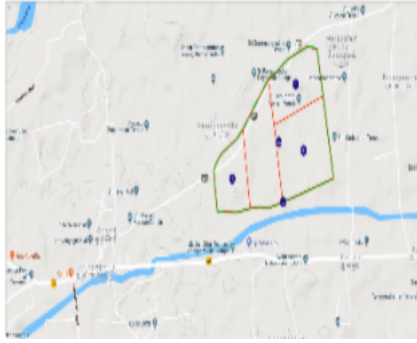

Nazri Naksha