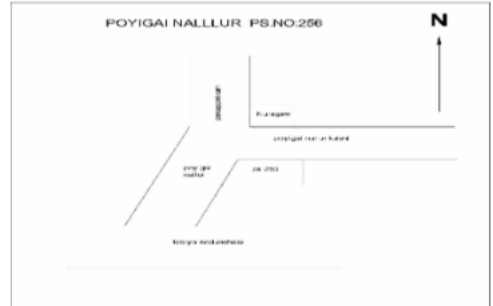

Google Map View

Polling Station Building Front View

Polling Station Front View

Cad View

Key MAP View

1 பெயர் : சுதா கணவர் பெயர்: முனுசாமி வீட்டு எண் : 1 வயது : 38 பாலினம் : பெண் Photo is available	WDR0518084	2 பெயர் : சத்தியராஜ் தந்தை பெயர்: சுப்பிரமணி வீட்டு எண் : 2 வயது : 39 பாலினம் : ஆண் Photo is available	WDR0518126	3 பெயர் : மோகனப்பிரியா தந்தை பெயர்: வடமலை வீட்டு எண் : 3/303 வயது : 22 பாலினம் : பெண் Photo is available	WDR2419380
4 பெயர் : தேவி கணவர் பெயர்: வெங்கடேசன் வீட்டு எண் : 14A வயது : 42 பாலினம் : பெண் Photo is available	WDR0952341	5 பெயர் : பிரேமா கணவர் பெயர்: பார்த்திபன் வீட்டு எண் : 18 வயது : 41 பாலினம் : பெண் Photo is available	WDR0875625	6 பெயர் : பவித்ரா தந்தை பெயர்: சந்திரன் வீட்டு எண் : 116 வயது : 26 பாலினம் : பெண் Photo is available	WDR1143536
7 பெயர் : ஜெகதா கணவர் பெயர்: சங்கர் வீட்டு எண் : 117 வயது : 48 பாலினம் : பெண் Photo is available	WDR0876243	8 பெயர் : கவிதா கணவர் பெயர்: பரசுராமன் வீட்டு எண் : 153 வயது : 33 பாலினம் : பெண் Photo is available	WDR0952333	9 பெயர் : சிவரஞ்சனி தந்தை பெயர்: செல்வராஜ் வீட்டு எண் : 175 வயது : 26 பாலினம் : பெண் Photo is available	WDR1126465
10 பெயர் : ஆனந்தி தந்தை பெயர்: அன்பழகன் வீட்டு எண் : 182/2 வயது : 19 பாலினம் : பெண் Photo is available	WDR2568095	11 பெயர் : சுசிலா கணவர் பெயர்: மணிகண்டன் வீட்டு எண் : 206 வயது : 36 பாலினம் : பெண் Photo is available	WDR0875633	12 பெயர் : இருசன் தந்தை பெயர்: பூவன் வீட்டு எண் : 228 வயது : 63 பாலினம் : ஆண் Photo is available	WDR2051753
13 பெயர் : சாவித்திரி கணவர் பெயர்: இருசன் வீட்டு எண் : 228 வயது : 57 பாலினம் : பெண் Photo is available	WDR2051761	14 பெயர் : சத்தியமூர்த்தி தந்தை பெயர்: இருசன் வீட்டு எண் : 228 வயது : 43 பாலினம் : ஆண் Photo is available	MSS2317857	15 பெயர் : அருணா தந்தை பெயர்: இருசன் வீட்டு எண் : 228 வயது : 35 பாலினம் : பெண் Photo is available	WDR0518142
16 பெயர் : தமிழ்மணி தந்தை பெயர்: ஜெயராமன் வீட்டு எண் : 230 வயது : 19 பாலினம் : ஆண் Photo is available	WDR2570901	17 பெயர் : ஜெயவேலு தந்தை பெயர்: கோவிந்தராஜ் வீட்டு எண் : 231 வயது : 54 பாலினம் : ஆண் Photo is available	WDR2051787	18 பெயர் : ஜெயராமன் தந்தை பெயர்: கோவிந்தராஜ் வீட்டு எண் : 231 வயது : 47 பாலினம் : ஆண் Photo is available	MSS1479666
19 பெயர் : ஞானவேல் தந்தை பெயர்: கோவிந்தராஜ் வீட்டு எண் : 231 வயது : 47 பாலினம் : ஆண் Photo is available	MSS2317626	20 பெயர் : உமா மகேஸ்வரி கணவர் பெயர்: ஞானவேல் வீட்டு எண் : 231 வயது : 46 பாலினம் : பெண் Photo is available	MSS3102563	21 பெயர் : தேவி கணவர் பெயர்: ஜெயவேலு வீட்டு எண் : 231 வயது : 45 பாலினம் : பெண் Photo is available	MSS2716652
22 பெயர் : சங்கீதா கணவர் பெயர்: ஜெயராமன் வீட்டு எண் : 231 வயது : 44 பாலினம் : பெண் Photo is available	MSS2317709	23 பெயர் : பிரித்தா தந்தை பெயர்: ஞானவேல் வீட்டு எண் : 231 வயது : 21 பாலினம் : பெண் Photo is available	WDR2432292	24 பெயர் : தசராணி கணவர் பெயர்: துலுக்கானம் வீட்டு எண் : 232 வயது : 58 பாலினம் : பெண் Photo is available	WDR2051795
S 25 பெயர் : அமுதவேணி கணவர் பெயர்: பழநி வீட்டு எண் : 233 வயது : 62 பாலினம் : பெண் DELETED Photo is available	WDR0952259	26 பெயர் : வனிதா கணவர் பெயர்: பரசுராமன் வீட்டு எண் : 233 வயது : 56 பாலினம் : பெண் Photo is available	WDR2051803	27 பெயர் : அம்பிகா கணவர் பெயர்: சின்னபையன் வீட்டு எண் : 233 வயது : 52 பாலினம் : பெண் Photo is available	WDR2051811
28 பெயர் : நீலகண்டன் தந்தை பெயர்: பரசுராமன் வீட்டு எண் : 233 வயது : 47 பாலினம் : ஆண் Photo is available	MSS1480045	29 பெயர் : துர்காதேவி கணவர் பெயர்: நீலகண்டன் வீட்டு எண் : 233 வயது : 40 பாலினம் : பெண் Photo is available	MSS2721819	30 பெயர் : ஜானகி தந்தை பெயர்: பரசுராமன் வீட்டு எண் : 233 வயது : 36 பாலினம் : பெண் Photo is available	WDR0518050