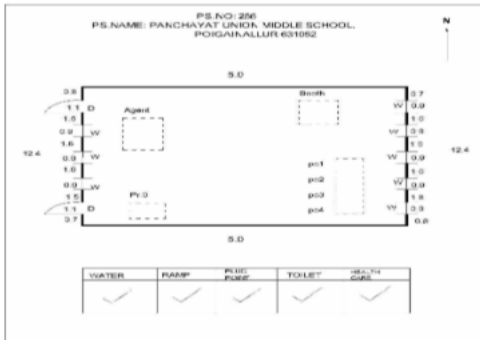

Google Map View

Polling Station Building Front View

Polling Station Front View

Cad View

Key MAP View

1 பெயர் : சுதா கணவர் பெயர்: முனுசாமி வீட்டு எண் : 1 வயது : 38 பாலினம் : பெண் Photo is available	WDR0518084	2 பெயர் : சத்தியராஜ் தந்தை பெயர்: சுப்பிரமணி வீட்டு எண் : 2 வயது : 39 பாலினம் : ஆண் Photo is available	WDR0518126	3 பெயர் : மோகனப்பிரியா தந்தை பெயர்: வடமலை வீட்டு எண் : 3/303 வயது : 22 பாலினம் : பெண் Photo is available	WDR2419380
4 பெயர் : தேவி கணவர் பெயர்: வெங்கடேசன் வீட்டு எண் : 14A வயது : 42 பாலினம் : பெண் Photo is available	WDR0952341	5 பெயர் : பிரேமா கணவர் பெயர்: பார்த்திபன் வீட்டு எண் : 18 வயது : 41 பாலினம் : பெண் Photo is available	WDR0875625	6 பெயர் : பவித்ரா தந்தை பெயர்: சந்திரன் வீட்டு எண் : 116 வயது : 26 பாலினம் : பெண் Photo is available	WDR1143536
7 பெயர் : ஜெகதா கணவர் பெயர்: சங்கர் வீட்டு எண் : 117 வயது : 48 பாலினம் : பெண் Photo is available	WDR0876243	8 பெயர் : கவிதா கணவர் பெயர்: பரசுராமன் வீட்டு எண் : 153 வயது : 33 பாலினம் : பெண் Photo is available	WDR0952333	9 பெயர் : சிவரஞ்சனி தந்தை பெயர்: செல்வராஜ் வீட்டு எண் : 175 வயது : 26 பாலினம் : பெண் Photo is available	WDR1126465
10 பெயர் : ஆனந்தி தந்தை பெயர்: அன்பழகன் வீட்டு எண் : 182/2 வயது : 19 பாலினம் : பெண் Photo is available	WDR2568095	11 பெயர் : சுசிலா கணவர் பெயர்: மணிகண்டன் வீட்டு எண் : 206 வயது : 36 பாலினம் : பெண் Photo is available	WDR0875633	12 பெயர் : இருசன் தந்தை பெயர்: பூவன் வீட்டு எண் : 228 வயது : 63 பாலினம் : ஆண் Photo is available	WDR2051753
13 பெயர் : சாவித்திரி கணவர் பெயர்: இருசன் வீட்டு எண் : 228 வயது : 57 பாலினம் : பெண் Photo is available	WDR2051761	14 பெயர் : சத்தியமூர்த்தி தந்தை பெயர்: இருசன் வீட்டு எண் : 228 வயது : 43 பாலினம் : ஆண் Photo is available	MSS2317857	15 பெயர் : அருணா தந்தை பெயர்: இருசன் வீட்டு எண் : 228 வயது : 35 பாலினம் : பெண் Photo is available	WDR0518142
16 பெயர் : தமிழ்மணி தந்தை பெயர்: ஜெயராமன் வீட்டு எண் : 230 வயது : 19 பாலினம் : ஆண் Photo is available	WDR2570901	17 பெயர் : ஜெயவேலு தந்தை பெயர்: கோவிந்தராஜ் வீட்டு எண் : 231 வயது : 54 பாலினம் : ஆண் Photo is available	WDR2051787	18 பெயர் : ஜெயராமன் தந்தை பெயர்: கோவிந்தராஜ் வீட்டு எண் : 231 வயது : 47 பாலினம் : ஆண் Photo is available	MSS1479666
19 பெயர் : ஞானவேல் தந்தை பெயர்: கோவிந்தராஜ் வீட்டு எண் : 231 வயது : 47 பாலினம் : ஆண் Photo is available	MSS2317626	20 பெயர் : உமா மகேஸ்வரி கணவர் பெயர்: ஞானவேல் வீட்டு எண் : 231 வயது : 46 பாலினம் : பெண் Photo is available	MSS3102563	21 பெயர் : தேவி கணவர் பெயர்: ஜெயவேலு வீட்டு எண் : 231 வயது : 45 பாலினம் : பெண் Photo is available	MSS2716652
22 பெயர் : சங்கீதா கணவர் பெயர்: ஜெயராமன் வீட்டு எண் : 231 வயது : 44 பாலினம் : பெண் Photo is available	MSS2317709	23 பெயர் : பிரித்தா தந்தை பெயர்: ஞானவேல் வீட்டு எண் : 231 வயது : 21 பாலினம் : பெண் Photo is available	WDR2432292	24 பெயர் : தசராணி கணவர் பெயர்: துலுக்கானம் வீட்டு எண் : 232 வயது : 58 பாலினம் : பெண் Photo is available	WDR2051795
S 25 பெயர் : அமுதவேணி கணவர் பெயர்: பழநி வீட்டு எண் : 233 வயது : 62 பாலினம் : பெண் DELETED Photo is available	WDR0952259	26 பெயர் : வனிதா கணவர் பெயர்: பரசுராமன் வீட்டு எண் : 233 வயது : 56 பாலினம் : பெண் Photo is available	WDR2051803	27 பெயர் : அம்பிகா கணவர் பெயர்: சின்னபையன் வீட்டு எண் : 233 வயது : 52 பாலினம் : பெண் Photo is available	WDR2051811
28 பெயர் : நீலகண்டன் தந்தை பெயர்: பரசுராமன் வீட்டு எண் : 233 வயது : 47 பாலினம் : ஆண் Photo is available	MSS1480045	29 பெயர் : துர்காதேவி கணவர் பெயர்: நீலகண்டன் வீட்டு எண் : 233 வயது : 40 பாலினம் : பெண் Photo is available	MSS2721819	30 பெயர் : ஜானகி தந்தை பெயர்: பரசுராமன் வீட்டு எண் : 233 வயது : 36 பாலினம் : பெண் Photo is available	WDR0518050