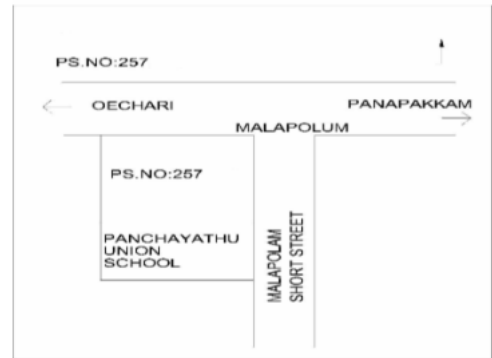

Key MAP View