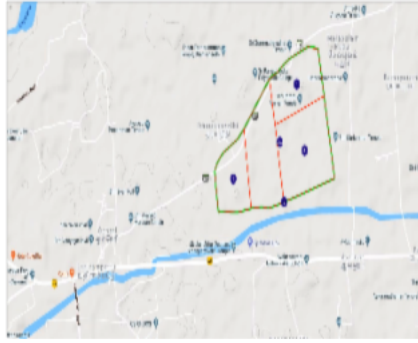

Nazri Naksha