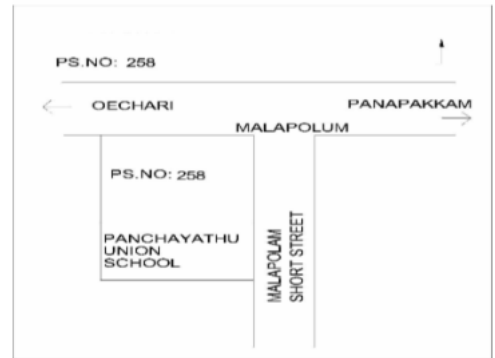

Key MAP View