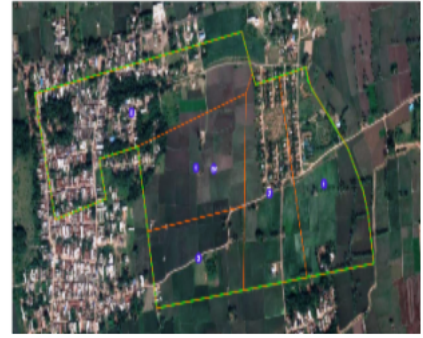

Google Map View