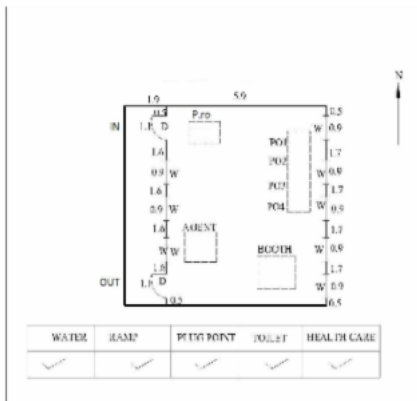

Google Map View

Polling Station Building Front View

Polling Station Front View

Cad View

Key MAP View

1 பெயர் : சீனுவாசன் தந்தை பெயர்: கணேசன் வீட்டு எண் : 1 வயது : 69 பாலினம் : ஆண்	WDR1989748 Photo is available	2 பெயர் : பெருமாள் தந்தை பெயர்: எல்லப்பன் வீட்டு எண் : 1 வயது : 55 பாலினம் : ஆண்	WDR1894559 Photo is available	3 பெயர் : ஜெயலட்சுமி கணவர் பெயர்: பிரகாஷ் வீட்டு எண் : 1 வயது : 53 பாலினம் : பெண்	WDR1894567 Photo is available
4 பெயர் : அஞ்சலி கணவர் பெயர்: பெருமாள் வீட்டு எண் : 1 வயது : 51 பாலினம் : பெண்	WDR1894575 Photo is available	5 பெயர் : வசந்தா கணவர் பெயர்: வீரமுத்து வீட்டு எண் : 1 வயது : 47 பாலினம் : பெண்	MSS1593433 Photo is available	6 பெயர் : தட்சணமூர்த்தி தந்தை பெயர்: பார்த்தசாரதி வீட்டு எண் : 1 வயது : 44 பாலினம் : ஆண்	MSS2322709 Photo is available
7 பெயர் : விங்கேஸ்வரன் தந்தை பெயர்: தயாளன் வீட்டு எண் : 1 வயது : 44 பாலினம் : ஆண்	WDR0612150 Photo is available	8 பெயர் : லலிதா கணவர் பெயர்: மானசே வீட்டு எண் : 1 வயது : 42 பாலினம் : பெண்	WDR0611640 Photo is available	9 பெயர் : ஷேமளா கணவர் பெயர்: சந்தோஷ்குமார் வீட்டு எண் : 1 வயது : 42 பாலினம் : பெண்	WDR0611848 Photo is available
10 பெயர் : பொன்னம்மாள் கணவர் பெயர்: சாலமென் வீட்டு எண் : 1 வயது : 40 பாலினம் : பெண்	WDR0611988 Photo is available	11 பெயர் : கிரேசி கணவர் பெயர்: தங்கவேல் வீட்டு எண் : 1 வயது : 35 பாலினம் : பெண்	WDR0611962 Photo is available	12 பெயர் : பிரவீணா கணவர் பெயர்: நெப்போலியன் வீட்டு எண் : 1 வயது : 35 பாலினம் : பெண்	WDR0611830 Photo is available
13 பெயர் : ரவி தந்தை பெயர்: தானியேல் வீட்டு எண் : 1 வயது : 32 பாலினம் : ஆண்	WDR0611756 Photo is available	14 பெயர் : கீதாலட்சுமி தந்தை பெயர்: பாபு வீட்டு எண் : 1 வயது : 32 பாலினம் : பெண்	WDR0611798 Photo is available	15 பெயர் : காண்டிபன் தந்தை பெயர்: ஜெயபால் வீட்டு எண் : 1 வயது : 31 பாலினம் : ஆண்	WDR0612093 Photo is available
16 பெயர் : வாணிபுரீ கணவர் பெயர்: தமிழரசு வீட்டு எண் : 1 வயது : 31 பாலினம் : பெண்	WDR0611970 Photo is available	17 பெயர் : ஆசா கணவர் பெயர்: கோபால் வீட்டு எண் : 1 வயது : 31 பாலினம் : பெண்	WDR0729046 Photo is available	18 பெயர் : பிரசாந்த் தந்தை பெயர்: முத்து வீட்டு எண் : 1 வயது : 30 பாலினம் : ஆண்	WDR0612085 Photo is available
19 பெயர் : சரஸ்வதி தந்தை பெயர்: பாண்டியன் வீட்டு எண் : 1 வயது : 30 பாலினம் : பெண்	WDR0870196 Photo is available	20 பெயர் : யோகேஷ் தந்தை பெயர்: பிரகாஷ் வீட்டு எண் : 1 வயது : 28 பாலினம் : ஆண்	WDR0903054 Photo is available	21 பெயர் : சதீஸ்குமார் தந்தை பெயர்: பஞ்சலிங்கம் வீட்டு எண் : 1 வயது : 27 பாலினம் : ஆண்	WDR1027598 Photo is available
22 பெயர் : பிரதீப் குமார் தந்தை பெயர்: செல்வம் வீட்டு எண் : 1 வயது : 27 பாலினம் : ஆண்	WDR1027622 Photo is available	23 பெயர் : கோ செளந்தரபாண்டியன் தந்தை பெயர்: கோபி சீனிவாசன் வீட்டு எண் : 1 வயது : 27 பாலினம் : ஆண்	WDR1027689 Photo is available	24 பெயர் : ரங்கநாதன் பீ தந்தை பெயர்: பெருமாள் வீட்டு எண் : 1/1 வயது : 30 பாலினம் : ஆண்	WDR2063915 Photo is available
25 பெயர் : பாரதி தந்தை பெயர்: பெருமாள் வீட்டு எண் : 1-1 வயது : 29 பாலினம் : பெண்	WDR0869446 Photo is available	26 பெயர் : குணபூசனம் தந்தை பெயர்: ரவி வீட்டு எண் : 1-3 வயது : 50 பாலினம் : பெண்	WDR0196535 Photo is available	27 பெயர் : லோகநாதன் தந்தை பெயர்: ரவி வீட்டு எண் : 1-3 வயது : 36 பாலினம் : ஆண்	WDR0196543 Photo is available
28 பெயர் : சீனிவாசன் தந்தை பெயர்: கிருஷ்ணன் வீட்டு எண் : 1-6 வயது : 36 பாலினம் : ஆண்	WDR0196576 Photo is available	29 பெயர் : வெங்கடேசன் தந்தை பெயர்: விஜயன் வீட்டு எண் : 1-6 வயது : 30 பாலினம் : ஆண்	WDR0640771 Photo is available	30 பெயர் : கோமதி தந்தை பெயர்: உதயன் வீட்டு எண் : 1-6 வயது : 29 பாலினம் : பெண்	WDR0869552 Photo is available