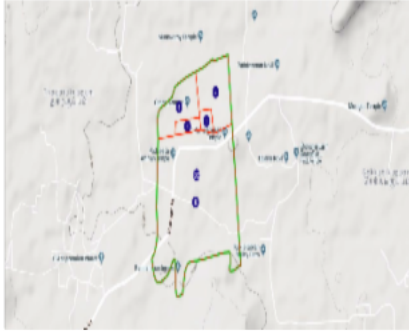

Nazri Naksha