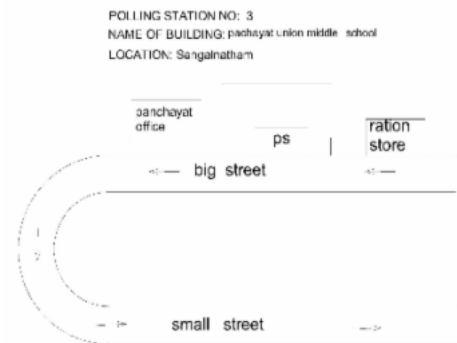

Key MAP View