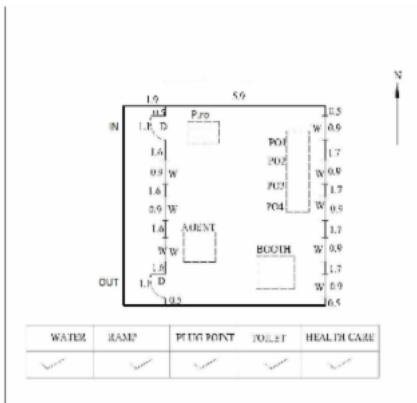

Google Map View

Polling Station Building Front View

Polling Station Front View

Cad View

Key MAP View

1 பெயர் : ஹேமலதா லீ தந்தை பெயர்: லீலாவினோதன் வீட்டு எண் : 1 வயது : 20 பாலினம் : பெண்	WDR2465813 Photo is available	2 பெயர் : கார்த்திகேயன் தந்தை பெயர்: ஜெகநாதன் வீட்டு எண் : 2 வயது : 61 பாலினம் : ஆண்	WDR0515999 Photo is available	3 பெயர் : இளங்கோ தந்தை பெயர்: வெங்கடேசன் வீட்டு எண் : 2 வயது : 54 பாலினம் : ஆண்	WDR0871616 Photo is available
4 பெயர் : பிரியதர்ஷினி கணவர் பெயர்: சரவணன் வீட்டு எண் : 2 வயது : 39 பாலினம் : பெண்	WDR0871442 Photo is available	5 பெயர் : தேன்மொழி கணவர் பெயர்: சுரேஷ் வீட்டு எண் : 2 வயது : 36 பாலினம் : பெண்	WDR0610154 Photo is available	6 பெயர் : ஈஸ்வரி கணவர் பெயர்: பெருமாள் வீட்டு எண் : 2 வயது : 35 பாலினம் : பெண்	WDR0320028 Photo is available
7 பெயர் : வெங்கடேசன் தந்தை பெயர்: மீனாட்சி சுந்தரம் வீட்டு எண் : 2 வயது : 34 பாலினம் : ஆண்	WDR0319970 Photo is available	8 பெயர் : நித்தியானந்தம் தந்தை பெயர்: ஆறுமுகம் வீட்டு எண் : 2 வயது : 33 பாலினம் : ஆண்	WDR0319947 Photo is available	9 பெயர் : துர்கா கணவர் பெயர்: சுரேஷ் வீட்டு எண் : 2 வயது : 33 பாலினம் : பெண்	WDR0610196 Photo is available
10 பெயர் : பவித்ரா கணவர் பெயர்: பாலசுந்தரம் வீட்டு எண் : 2 வயது : 32 பாலினம் : பெண்	WDR0610287 Photo is available	11 பெயர் : தேவநாதன் தந்தை பெயர்: தாமோதரன் வீட்டு எண் : 2 வயது : 27 பாலினம் : ஆண்	WDR1005602 Photo is available	12 பெயர் : கீர்த்தனா தந்தை பெயர்: கோதண்டன் வீட்டு எண் : 2 வயது : 27 பாலினம் : பெண்	WDR1005628 Photo is available
13 பெயர் : சுமித்ரா தந்தை பெயர்: இளங்கோ வீட்டு எண் : 2 வயது : 27 பாலினம் : பெண்	WDR1005669 Photo is available	14 பெயர் : சரவணன் தந்தை பெயர்: ரமேஷ் வீட்டு எண் : 2 வயது : 25 பாலினம் : ஆண்	WDR1098953 Photo is available	15 பெயர் : வித்யா கணவர் பெயர்: தேவேந்திரன் வீட்டு எண் : 2-14 வயது : 43 பாலினம் : பெண்	WDR0320010 Photo is available
16 பெயர் : பாணு கணவர் பெயர்: தீனதயாளன் வீட்டு எண் : 2-101 வயது : 44 பாலினம் : பெண்	WDR0135376 Photo is available	17 பெயர் : நேதாஜி தந்தை பெயர்: ஜெகதீசன் வீட்டு எண் : 2-102 வயது : 41 பாலினம் : ஆண்	MSS2721447 Photo is available	18 பெயர் : மேகநாதன் தந்தை பெயர்: கஜேந்திரன் வீட்டு எண் : 2/149 வயது : 25 பாலினம் : ஆண்	WDR2469021 Photo is available
19 பெயர் : கலைவாணி தந்தை பெயர்: ஏழுமலை வீட்டு எண் : 2/152 வயது : 22 பாலினம் : பெண்	WDR2354264 Photo is available	20 பெயர் : தேவிகா கணவர் பெயர்: கரார்த்திகேயன் வீட்டு எண் : 2-155 வயது : 51 பாலினம் : பெண்	WDR0282988 Photo is available	21 பெயர் : செந்தில்குமார் தந்தை பெயர்: பூபதி வீட்டு எண் : 2-157 வயது : 28 பாலினம் : ஆண்	WDR0870972 Photo is available
22 பெயர் : பூவிழி ச தந்தை பெயர்: சரவணன் த வீட்டு எண் : 2/158 வயது : 20 பாலினம் : பெண்	WDR2546844 Photo is available	23 பெயர் : ரோஷினி சீ சீதாராமன் ம தந்தை பெயர்: சீதாராமன் ம் வீட்டு எண் : 2/159 வயது : 20 பாலினம் : பெண்	WDR2536241 Photo is available	24 பெயர் : திலகவதி கணவர் பெயர்: ராதாகிருஷ்ணன் வீட்டு எண் : 2-160 வயது : 42 பாலினம் : பெண்	WDR0641605 Photo is available
#2 25 பெயர் : தண்டபாணி பொ தந்தை பெயர்: பொற்பாதம் வீட்டு எண் : 2-160 வயது : 36 பாலினம் : ஆண்	MSS3266079 Photo is available	26 பெயர் : சசிகலா கணவர் பெயர்: நித்தியானந்தம் வீட்டு எண் : 2/160ஏ வயது : 32 பாலினம் : பெண்	WDR2538882 Photo is available	27 பெயர் : ராஜ் தந்தை பெயர்: ராஜேந்தரன் வீட்டு எண் : 2/162 வயது : 22 பாலினம் : ஆண்	WDR2354348 Photo is available
28 பெயர் : கணிமலர் ராஜேந்தரன் தந்தை பெயர்: ராஜேந்தரன் வீட்டு எண் : 2/162 வயது : 20 பாலினம் : பெண்	WDR2460608 Photo is available	29 பெயர் : பரமேஸ்வரி தந்தை பெயர்: வேதமணி வீட்டு எண் : 2-163 வயது : 35 பாலினம் : பெண்	WDR0793000 Photo is available	30 பெயர் : மகேஷ்வரன் ஏல் தந்தை பெயர்: லீலவினோதந பீ வீட்டு எண் : 2/166 வயது : 22 பாலினம் : ஆண்	WDR2354298 Photo is available