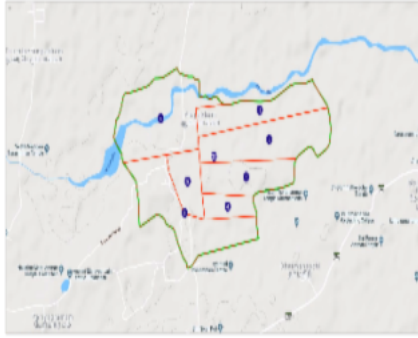

Nazri Naksha