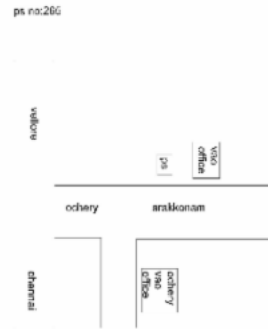

Key MAP View