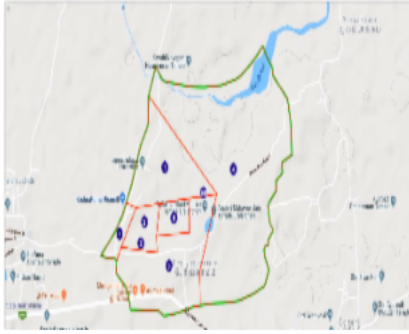

Nazri Naksha