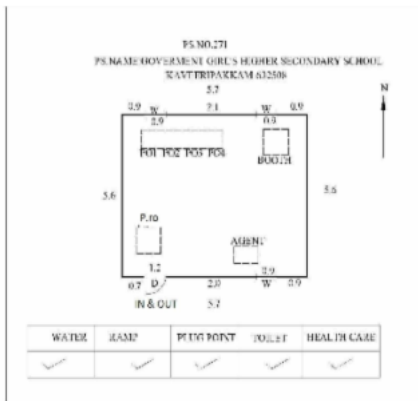

Google Map View

Polling Station Building Front View

Polling Station Front View

Cad View

Key MAP View

1 பெயர் : ஹரிபாபு தந்தை பெயர்: ஞானம் வீட்டு எண் : 1 வயது : 32 பாலினம் : ஆண் Photo is available	WDR0637363	2 பெயர் : ராமு தந்தை பெயர்: சுப்பிரமணி வீட்டு எண் : 3 வயது : 45 பாலினம் : ஆண் Photo is available	WDR2025633	3 பெயர் : கிருஷ்ணன் தந்தை பெயர்: சுப்பிரமணி வீட்டு எண் : 3 வயது : 43 பாலினம் : ஆண் Photo is available	DKH2106383
4 பெயர் : லோகேஷ்வரி கணவர் பெயர்: ராமு வீட்டு எண் : 3 வயது : 39 பாலினம் : பெண் Photo is available	WDR0899872	5 பெயர் : சாந்தி கணவர் பெயர்: கிருஷ்ணன் வீட்டு எண் : 3 வயது : 38 பாலினம் : பெண் Photo is available	WDR0286039	6 பெயர் : நதிய தாயின் பெயர்: ஹரிகிருஷ்ணன் வீட்டு எண் : 03 வயது : 35 பாலினம் : பெண் Photo is available	WDR0318196
7 பெயர் : லலிதா கணவர் பெயர்: பழனி வீட்டு எண் : 5 வயது : 67 பாலினம் : பெண் Photo is available	WDR2025641	8 பெயர் : சஜாதா கணவர் பெயர்: ராஜேஷ்குமார் வீட்டு எண் : 5 வயது : 34 பாலினம் : பெண் Photo is available	WDR0318329	9 பெயர் : ஜெயகுமார் தந்தை பெயர்: லோகநாதன் வீட்டு எண் : 5 வயது : 33 பாலினம் : ஆண் Photo is available	WDR0318337
10 பெயர் : மோகன் தந்தை பெயர்: சின்னகண்ணு வீட்டு எண் : 6 வயது : 68 பாலினம் : ஆண் Photo is available	WDR2025666	11 பெயர் : அருண்மொழி கணவர் பெயர்: மோகன் வீட்டு எண் : 6 வயது : 59 பாலினம் : பெண் Photo is available	WDR2025674	12 பெயர் : முரளி தந்தை பெயர்: மணி வீட்டு எண் : 6 வயது : 41 பாலினம் : ஆண் Photo is available	WDR0125989
13 பெயர் : சங்கராந்த் தந்தை பெயர்: மோகன் வீட்டு எண் : 6 வயது : 41 பாலினம் : ஆண் Photo is available	WDR0084533	14 பெயர் : ரம்யா கணவர் பெயர்: சங்கராந்தம் வீட்டு எண் : 6 வயது : 37 பாலினம் : பெண் Photo is available	WDR0126003	15 பெயர் : சங்கர் தந்தை பெயர்: ராஜேந்திரன் வீட்டு எண் : 7 வயது : 55 பாலினம் : ஆண் Photo is available	WDR2025682
16 பெயர் : கோசலா கணவர் பெயர்: சங்கர் வீட்டு எண் : 7 வயது : 50 பாலினம் : பெண் Photo is available	WDR2025690	17 பெயர் : சுந்தரம் தந்தை பெயர்: ராஜேந்திரன் வீட்டு எண் : 7 வயது : 44 பாலினம் : ஆண் Photo is available	DKH2106557	18 பெயர் : ரமணி கணவர் பெயர்: சீனிவாசன் வீட்டு எண் : 7 வயது : 27 பாலினம் : பெண் Photo is available	WDR2276277
S 19 பெயர் : கார்த்திக் தந்தை பெயர்: ஸ்ரீனிவாசன் வீட்டு எண் : 7 வயது : 24 பாலினம் : ஆண் Photo is available	WDR2345478	20 பெயர் : ரவி தந்தை பெயர்: சங்கர் வீட்டு எண் : 7 வயது : 23 பாலினம் : ஆண் Photo is available	WDR2579621	21 பெயர் : வெங்கடேசன் தந்தை பெயர்: ராஜேந்திரன் வீட்டு எண் : 7A வயது : 41 பாலினம் : ஆண் Photo is available	DKH2106524
22 பெயர் : சண்முகம் தந்தை பெயர்: ரங்கநாதன் வீட்டு எண் : 8 வயது : 67 பாலினம் : ஆண் Photo is available	WDR2025716	23 பெயர் : பிரேமா கணவர் பெயர்: ரங்கநாதன் வீட்டு எண் : 8 வயது : 63 பாலினம் : பெண் Photo is available	WDR2025724	24 பெயர் : கோபி தந்தை பெயர்: சம்பத்ருமார் வீட்டு எண் : 8 வயது : 43 பாலினம் : ஆண் Photo is available	DKH2517498
25 பெயர் : லட்சுமி கணவர் பெயர்: சண்முகம் வீட்டு எண் : 8 வயது : 41 பாலினம் : பெண் Photo is available	WDR0506758	26 பெயர் : மகாலட்சுமி கணவர் பெயர்: கோபிநாதன் வீட்டு எண் : 8 வயது : 33 பாலினம் : பெண் Photo is available	WDR1007947	27 பெயர் : ஜெகதீஸ்வரன் தந்தை பெயர்: கிருஷ்ணன் வீட்டு எண் : 9-2 வயது : 30 பாலினம் : ஆண் Photo is available	WDR1007962
28 பெயர் : அம்சாபாய் கணவர் பெயர்: கண்ணப்பன் வீட்டு எண் : 10 வயது : 76 பாலினம் : பெண் Photo is available	WDR2025732	29 பெயர் : கலைவாணி கணவர் பெயர்: கண்ணப்பன் வீட்டு எண் : 10 வயது : 51 பாலினம் : பெண் Photo is available	WDR2025740	30 பெயர் : சரவணன் தந்தை பெயர்: மகாலிங்கம் வீட்டு எண் : 10 வயது : 36 பாலினம் : ஆண் Photo is available	WDR0318162