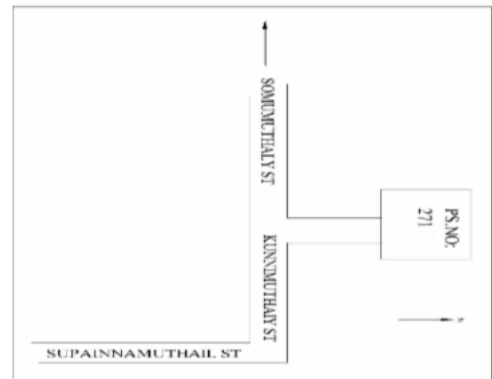

Cad View

Key MAP View