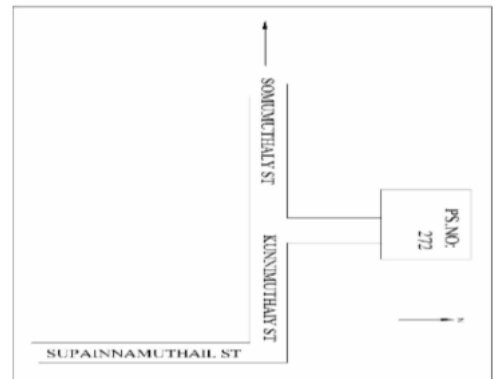

வாக்காளர் பதிவு அலுவலரின்  
கையொப்பம்

Nazri Naksha

Google Map View

Polling Station Building Front View

Polling Station Front View

Cad View

Key MAP View

|   |            |   |            |  |            |
|---|------------|---|------------|--|------------|
| 1<br>பெயர் : கஜேந்திரன்<br>தந்தை பெயர்: கிஷ்டன்<br>வீட்டு எண் : 1<br>வயது : 73 பாலினம் : ஆண்<br>Photo is available          | WDR2032001 | 2<br>பெயர் : காந்தி<br>தந்தை பெயர்: குஷ்டப்பநாயக்கர்<br>வீட்டு எண் : 1<br>வயது : 69 பாலினம் : ஆண்<br>Photo is available   | WDR0507368 | 3<br>பெயர் : ரீட்டா<br>கணவர் பெயர்: கஜேந்திரன்<br>வீட்டு எண் : 1<br>வயது : 65 பாலினம் : பெண்<br>Photo is available         | WDR2032019 |
| 4<br>பெயர் : காந்திமதி<br>கணவர் பெயர்: காந்தி<br>வீட்டு எண் : 1<br>வயது : 58 பாலினம் : பெண்<br>Photo is available           | WDR0507350 | 5<br>பெயர் : பாலாஜி<br>தந்தை பெயர்: கஜேந்திரன்<br>வீட்டு எண் : 1<br>வயது : 43 பாலினம் : ஆண்<br>Photo is available         | DKH1515097 | 6<br>பெயர் : ரேணுகா<br>கணவர் பெயர்: வெங்கடேசன்<br>வீட்டு எண் : 1<br>வயது : 39 பாலினம் : பெண்<br>Photo is available         | WDR0795591 |
| 7<br>பெயர் : ரேவதி<br>கணவர் பெயர்: பாலாஜி<br>வீட்டு எண் : 1<br>வயது : 38 பாலினம் : பெண்<br>Photo is available               | WDR0507418 | 8<br>பெயர் : நிவேதிதா<br>தந்தை பெயர்: காந்தி<br>வீட்டு எண் : 1<br>வயது : 30 பாலினம் : பெண்<br>Photo is available          | WDR0637165 | 9<br>பெயர் : மணி<br>தந்தை பெயர்: முருகேசன்<br>வீட்டு எண் : 2<br>வயது : 38 பாலினம் : ஆண்<br>Photo is available              | WDR0625566 |
| 10<br>பெயர் : உஷா<br>கணவர் பெயர்: மணி<br>வீட்டு எண் : 2<br>வயது : 35 பாலினம் : பெண்<br>Photo is available                   | WDR0507525 | 11<br>பெயர் : உமாபதி<br>தந்தை பெயர்: விநாயகராஜ்<br>வீட்டு எண் : 2<br>வயது : 33 பாலினம் : ஆண்<br>Photo is available        | WDR0507152 | 12<br>பெயர் : வனஜா<br>கணவர் பெயர்: சுரேஷ்<br>வீட்டு எண் : 2<br>வயது : 29 பாலினம் : பெண்<br>Photo is available              | WDR1088095 |
| 13<br>பெயர் : ரவி<br>தந்தை பெயர்: இராமன்<br>வீட்டு எண் : 3<br>வயது : 61 பாலினம் : ஆண்<br>Photo is available                 | WDR2032043 | 14<br>பெயர் : காமராஜ்<br>தந்தை பெயர்: இராமன்<br>வீட்டு எண் : 3<br>வயது : 57 பாலினம் : ஆண்<br>Photo is available           | DKH1463116 | 15<br>பெயர் : அமுதா<br>கணவர் பெயர்: ருக்மாங்கதன்<br>வீட்டு எண் : 3<br>வயது : 53 பாலினம் : பெண்<br>Photo is available       | WDR2032050 |
| 16<br>பெயர் : ரேணுகா தேவி<br>கணவர் பெயர்: ரவி<br>வீட்டு எண் : 3<br>வயது : 47 பாலினம் : பெண்<br>Photo is available           | DKH2106185 | 17<br>பெயர் : அம்சா<br>கணவர் பெயர்: காமராஜ்<br>வீட்டு எண் : 3<br>வயது : 43 பாலினம் : பெண்<br>Photo is available           | DKH2105195 | Q 18<br>பெயர் : அருணாதேவி<br>தந்தை பெயர்: ருக்மாங்கதன்<br>வீட்டு எண் : 3<br>வயது : 34 பாலினம் : பெண்<br>Photo is available | WDR0506741 |
| 19<br>பெயர் : அருள்மொழி<br>தந்தை பெயர்: ருக்மாங்கதன்<br>வீட்டு எண் : 3<br>வயது : 31 பாலினம் : பெண்<br>Photo is available    | WDR0506659 | 20<br>பெயர் : நிஜந்தன்<br>தந்தை பெயர்: ருக்மாங்கதன்<br>வீட்டு எண் : 3<br>வயது : 30 பாலினம் : ஆண்<br>Photo is available    | WDR0637157 | 21<br>பெயர் : லோகேஷ்<br>தந்தை பெயர்: காமராஜ்<br>வீட்டு எண் : 3<br>வயது : 21 பாலினம் : ஆண்<br>Photo is available            | WDR2489961 |
| 22<br>பெயர் : கவிதா<br>கணவர் பெயர்: செல்வகுமார்<br>வீட்டு எண் : 4<br>வயது : 32 பாலினம் : பெண்<br>Photo is available         | WDR0795567 | 23<br>பெயர் : சண்முகப்பிரியா<br>தந்தை பெயர்: அன்பரசன்<br>வீட்டு எண் : 4<br>வயது : 20 பாலினம் : பெண்<br>Photo is available | WDR2515286 | 24<br>பெயர் : ராஜா<br>தந்தை பெயர்: குப்புசாமி<br>வீட்டு எண் : 6<br>வயது : 61 பாலினம் : ஆண்<br>Photo is available           | WDR0507491 |
| 25<br>பெயர் : சரஸ்வதி<br>கணவர் பெயர்: ராஜா<br>வீட்டு எண் : 6<br>வயது : 56 பாலினம் : பெண்<br>Photo is available              | WDR1008069 | 26<br>பெயர் : குமரவேல்<br>தந்தை பெயர்: ராஜா<br>வீட்டு எண் : 6<br>வயது : 35 பாலினம் : ஆண்<br>Photo is available            | WDR1008051 | 27<br>பெயர் : நந்தினி<br>தந்தை பெயர்: ராஜா<br>வீட்டு எண் : 6<br>வயது : 33 பாலினம் : பெண்<br>Photo is available             | WDR1008101 |
| S 28<br>பெயர் : ராஜலக்ஷ்மி<br>தந்தை பெயர்: ஹரிசூரிஷ்ணன்<br>வீட்டு எண் : 6<br>வயது : 27 பாலினம் : பெண்<br>Photo is available | WDR2182798 | 29<br>பெயர் : யுகேஷ்<br>தந்தை பெயர்: அரிசூரிஷ்ணன்<br>வீட்டு எண் : 06<br>வயது : 24 பாலினம் : ஆண்<br>Photo is available     | WDR2182814 | 30<br>பெயர் : சந்தியா<br>தந்தை பெயர்: அன்பரசன்<br>வீட்டு எண் : 6<br>வயது : 22 பாலினம் : பெண்<br>Photo is available         | WDR2344950 |