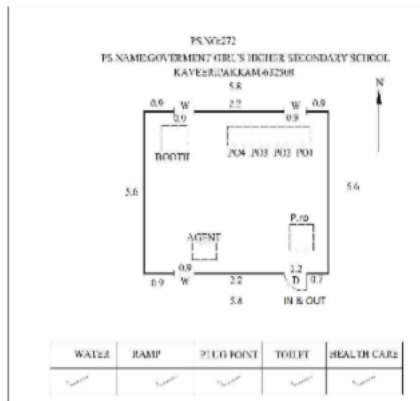

வாக்காளர் பதிவு அலுவலரின்  
கையொப்பம்

Nazri Naksha

Google Map View

Polling Station Building Front View

Polling Station Front View

Cad View

Key MAP View

|   |            |   |            |  |            |
|---|------------|---|------------|--|------------|
| 1<br>பெயர் : கஜேந்திரன்<br>தந்தை பெயர்: கிஷ்டன்<br>வீட்டு எண் : 1<br>வயது : 73 பாலினம் : ஆண்<br>Photo is available          | WDR2032001 | 2<br>பெயர் : காந்தி<br>தந்தை பெயர்: குஷ்டப்பநாயக்கர்<br>வீட்டு எண் : 1<br>வயது : 69 பாலினம் : ஆண்<br>Photo is available   | WDR0507368 | 3<br>பெயர் : ரீட்டா<br>கணவர் பெயர்: கஜேந்திரன்<br>வீட்டு எண் : 1<br>வயது : 65 பாலினம் : பெண்<br>Photo is available         | WDR2032019 |
| 4<br>பெயர் : காந்திமதி<br>கணவர் பெயர்: காந்தி<br>வீட்டு எண் : 1<br>வயது : 58 பாலினம் : பெண்<br>Photo is available           | WDR0507350 | 5<br>பெயர் : பாலாஜி<br>தந்தை பெயர்: கஜேந்திரன்<br>வீட்டு எண் : 1<br>வயது : 43 பாலினம் : ஆண்<br>Photo is available         | DKH1515097 | 6<br>பெயர் : ரேணுகா<br>கணவர் பெயர்: வெங்கடேசன்<br>வீட்டு எண் : 1<br>வயது : 39 பாலினம் : பெண்<br>Photo is available         | WDR0795591 |
| 7<br>பெயர் : ரேவதி<br>கணவர் பெயர்: பாலாஜி<br>வீட்டு எண் : 1<br>வயது : 38 பாலினம் : பெண்<br>Photo is available               | WDR0507418 | 8<br>பெயர் : நிவேதிதா<br>தந்தை பெயர்: காந்தி<br>வீட்டு எண் : 1<br>வயது : 30 பாலினம் : பெண்<br>Photo is available          | WDR0637165 | 9<br>பெயர் : மணி<br>தந்தை பெயர்: முருகேசன்<br>வீட்டு எண் : 2<br>வயது : 38 பாலினம் : ஆண்<br>Photo is available              | WDR0625566 |
| 10<br>பெயர் : உஷா<br>கணவர் பெயர்: மணி<br>வீட்டு எண் : 2<br>வயது : 35 பாலினம் : பெண்<br>Photo is available                   | WDR0507525 | 11<br>பெயர் : உமாபதி<br>தந்தை பெயர்: விநாயகராஜ்<br>வீட்டு எண் : 2<br>வயது : 33 பாலினம் : ஆண்<br>Photo is available        | WDR0507152 | 12<br>பெயர் : வனஜா<br>கணவர் பெயர்: சுரேஷ்<br>வீட்டு எண் : 2<br>வயது : 29 பாலினம் : பெண்<br>Photo is available              | WDR1088095 |
| 13<br>பெயர் : ரவி<br>தந்தை பெயர்: இராமன்<br>வீட்டு எண் : 3<br>வயது : 61 பாலினம் : ஆண்<br>Photo is available                 | WDR2032043 | 14<br>பெயர் : காமராஜ்<br>தந்தை பெயர்: இராமன்<br>வீட்டு எண் : 3<br>வயது : 57 பாலினம் : ஆண்<br>Photo is available           | DKH1463116 | 15<br>பெயர் : அமுதா<br>கணவர் பெயர்: ருக்மாங்கதன்<br>வீட்டு எண் : 3<br>வயது : 53 பாலினம் : பெண்<br>Photo is available       | WDR2032050 |
| 16<br>பெயர் : ரேணுகா தேவி<br>கணவர் பெயர்: ரவி<br>வீட்டு எண் : 3<br>வயது : 47 பாலினம் : பெண்<br>Photo is available           | DKH2106185 | 17<br>பெயர் : அம்சா<br>கணவர் பெயர்: காமராஜ்<br>வீட்டு எண் : 3<br>வயது : 43 பாலினம் : பெண்<br>Photo is available           | DKH2105195 | Q 18<br>பெயர் : அருணாதேவி<br>தந்தை பெயர்: ருக்மாங்கதன்<br>வீட்டு எண் : 3<br>வயது : 34 பாலினம் : பெண்<br>Photo is available | WDR0506741 |
| 19<br>பெயர் : அருள்மொழி<br>தந்தை பெயர்: ருக்மாங்கதன்<br>வீட்டு எண் : 3<br>வயது : 31 பாலினம் : பெண்<br>Photo is available    | WDR0506659 | 20<br>பெயர் : நிஜந்தன்<br>தந்தை பெயர்: ருக்மாங்கதன்<br>வீட்டு எண் : 3<br>வயது : 30 பாலினம் : ஆண்<br>Photo is available    | WDR0637157 | 21<br>பெயர் : லோகேஷ்<br>தந்தை பெயர்: காமராஜ்<br>வீட்டு எண் : 3<br>வயது : 21 பாலினம் : ஆண்<br>Photo is available            | WDR2489961 |
| 22<br>பெயர் : கவிதா<br>கணவர் பெயர்: செல்வகுமார்<br>வீட்டு எண் : 4<br>வயது : 32 பாலினம் : பெண்<br>Photo is available         | WDR0795567 | 23<br>பெயர் : சண்முகப்பிரியா<br>தந்தை பெயர்: அன்பரசன்<br>வீட்டு எண் : 4<br>வயது : 20 பாலினம் : பெண்<br>Photo is available | WDR2515286 | 24<br>பெயர் : ராஜா<br>தந்தை பெயர்: குப்புசாமி<br>வீட்டு எண் : 6<br>வயது : 61 பாலினம் : ஆண்<br>Photo is available           | WDR0507491 |
| 25<br>பெயர் : சரஸ்வதி<br>கணவர் பெயர்: ராஜா<br>வீட்டு எண் : 6<br>வயது : 56 பாலினம் : பெண்<br>Photo is available              | WDR1008069 | 26<br>பெயர் : குமரவேல்<br>தந்தை பெயர்: ராஜா<br>வீட்டு எண் : 6<br>வயது : 35 பாலினம் : ஆண்<br>Photo is available            | WDR1008051 | 27<br>பெயர் : நந்தினி<br>தந்தை பெயர்: ராஜா<br>வீட்டு எண் : 6<br>வயது : 33 பாலினம் : பெண்<br>Photo is available             | WDR1008101 |
| S 28<br>பெயர் : ராஜலக்ஷ்மி<br>தந்தை பெயர்: ஹரிசூரிஷ்ணன்<br>வீட்டு எண் : 6<br>வயது : 27 பாலினம் : பெண்<br>Photo is available | WDR2182798 | 29<br>பெயர் : யுகேஷ்<br>தந்தை பெயர்: அரிசூரிஷ்ணன்<br>வீட்டு எண் : 06<br>வயது : 24 பாலினம் : ஆண்<br>Photo is available     | WDR2182814 | 30<br>பெயர் : சந்தியா<br>தந்தை பெயர்: அன்பரசன்<br>வீட்டு எண் : 6<br>வயது : 22 பாலினம் : பெண்<br>Photo is available         | WDR2344950 |