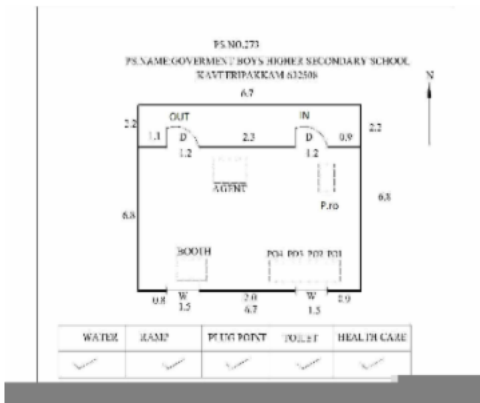

Google Map View

Polling Station Building Front View

Polling Station Front View

Cad View

Key MAP View

1 பெயர் : தனலட்சுமி கணவர் பெயர்: கண்ணன் வீட்டு எண் : 1 வயது : 66 பாலினம் : பெண் Photo is available	WDR2036440	2 பெயர் : சிவாஜி தந்தை பெயர்: கண்ணன் வீட்டு எண் : 1 வயது : 66 பாலினம் : ஆண் Photo is available	DKH2115483	3 பெயர் : செல்வி கணவர் பெயர்: சிவாஜி வீட்டு எண் : 1 வயது : 52 பாலினம் : பெண் Photo is available	DKH2115574
4 பெயர் : மூர்த்தி தந்தை பெயர்: சம்பந்தன் வீட்டு எண் : 1 வயது : 51 பாலினம் : ஆண் Photo is available	WDR2036457	5 பெயர் : சீனு தந்தை பெயர்: சம்பந்தன் வீட்டு எண் : 1 வயது : 49 பாலினம் : ஆண் Photo is available	WDR2036465	6 பெயர் : தரணி கணவர் பெயர்: மூர்த்தி வீட்டு எண் : 1 வயது : 47 பாலினம் : பெண் Photo is available	DKH1498039
7 பெயர் : அன்பரசு தந்தை பெயர்: கண்ணன் வீட்டு எண் : 1 வயது : 39 பாலினம் : ஆண் Photo is available	DKH2410918	8 பெயர் : யுவராஜ் தந்தை பெயர்: சிவாஜி வீட்டு எண் : 1 வயது : 37 பாலினம் : ஆண் Photo is available	WDR0089532	9 பெயர் : பூர்ணிமா தேவி கணவர் பெயர்: சீனிவாசன் வீட்டு எண் : 1 வயது : 36 பாலினம் : பெண் Photo is available	WDR0899807
10 பெயர் : சந்தியா கணவர் பெயர்: அன்பரசு வீட்டு எண் : 1 வயது : 34 பாலினம் : பெண் Photo is available	WDR0859983	11 பெயர் : ராகேஷ் தந்தை பெயர்: சிவாஜி வீட்டு எண் : 1 வயது : 33 பாலினம் : ஆண் Photo is available	WDR0350660	12 பெயர் : சங்கீதா கணவர் பெயர்: யுவராஜ் வீட்டு எண் : 1 வயது : 32 பாலினம் : பெண் Photo is available	WDR0616177
13 பெயர் : மீனா கணவர் பெயர்: ராகேஷ் வீட்டு எண் : 1 வயது : 29 பாலினம் : பெண் Photo is available	WDR1143569	14 பெயர் : விஜயசாரதி தந்தை பெயர்: மூர்த்தி வீட்டு எண் : 01 வயது : 27 பாலினம் : ஆண் Photo is available	WDR2058840	15 பெயர் : கீர்த்திவாசன் தந்தை பெயர்: மூர்த்தி வீட்டு எண் : 01 வயது : 24 பாலினம் : ஆண் Photo is available	WDR2106953
16 பெயர் : சேட்டு தந்தை பெயர்: நாராயணசாமி வீட்டு எண் : 2 வயது : 67 பாலினம் : ஆண் Photo is available	DKH1343607	17 பெயர் : சொக்கலிங்கம் தந்தை பெயர்: நாராயணசாமி வீட்டு எண் : 2 வயது : 61 பாலினம் : ஆண் Photo is available	WDR2036481	18 பெயர் : ராணி கணவர் பெயர்: சேட்டு வீட்டு எண் : 2 வயது : 58 பாலினம் : பெண் Photo is available	WDR2036507
19 பெயர் : அருள் தந்தை பெயர்: ஏகாம்பரம் வீட்டு எண் : 2 வயது : 51 பாலினம் : ஆண் Photo is available	WDR2036515	20 பெயர் : ஜெயலட்சுமி கணவர் பெயர்: அன்பு வீட்டு எண் : 2 வயது : 50 பாலினம் : பெண் Photo is available	WDR2036523	21 பெயர் : லட்சுமி கணவர் பெயர்: அருள் வீட்டு எண் : 2 வயது : 45 பாலினம் : பெண் Photo is available	DKH1451426
22 பெயர் : நந்தகுமார் தந்தை பெயர்: சொக்கலிங்கம் வீட்டு எண் : 2 வயது : 39 பாலினம் : ஆண் Photo is available	WDR0089508	23 பெயர் : கௌரி கணவர் பெயர்: மனோகரன் வீட்டு எண் : 2 வயது : 37 பாலினம் : பெண் Photo is available	WDR0089540	24 பெயர் : ஆனந்தன் தந்தை பெயர்: ஜெயலட்சுமி வீட்டு எண் : 2 வயது : 31 பாலினம் : ஆண் Photo is available	WDR0636720
25 பெயர் : சத்யா கணவர் பெயர்: பாண்டிரங்கன் வீட்டு எண் : 2 வயது : 28 பாலினம் : பெண் Photo is available	WDR0899799	26 பெயர் : விக்கி அ தந்தை பெயர்: அருள் வீட்டு எண் : 2எ வயது : 21 பாலினம் : ஆண் Photo is available	WDR2436574	27 பெயர் : ராஜன் தந்தை பெயர்: தருமலிங்கம் வீட்டு எண் : 3 வயது : 65 பாலினம் : ஆண் Photo is available	DKH1343516
28 பெயர் : ராணி கணவர் பெயர்: ராஜன் வீட்டு எண் : 3 வயது : 51 பாலினம் : பெண் Photo is available	WDR2036564	29 பெயர் : சுகித்ரா தந்தை பெயர்: கோபி வீட்டு எண் : 3 வயது : 25 பாலினம் : பெண் Photo is available	WDR1087881	30 பெயர் : சோபனா தந்தை பெயர்: ரமேஷ் வீட்டு எண் : 3 வயது : 23 பாலினம் : பெண் Photo is available	WDR2255123