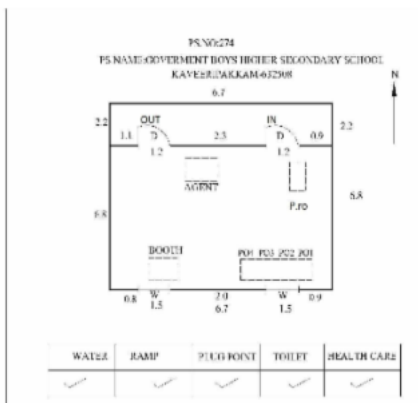

Google Map View

Polling Station Building Front View

Polling Station Front View

Cad View

Key MAP View

1 பெயர் : கோகிலா கணவர் பெயர் : செல்வம் வீட்டு எண் : 1 வயது : 61 பாலினம் : பெண் Photo is available	WDR2042836	2 பெயர் : சந்திரசேகரன் தந்தை பெயர் : துளசிராமன் வீட்டு எண் : 1 வயது : 59 பாலினம் : ஆண் Photo is available	DKH2114668	3 பெயர் : நதியா கணவர் பெயர் : கோவிந்தராஜ் வீட்டு எண் : 1 வயது : 37 பாலினம் : பெண் Photo is available	WDR0795823
4 பெயர் : ரேகா கணவர் பெயர் : மணிகண்டன் வீட்டு எண் : 01 வயது : 29 பாலினம் : பெண் Photo is available	WDR2343838	5 பெயர் : மணிகண்டன் தந்தை பெயர் : செல்வம் வீட்டு எண் : 1-A வயது : 36 பாலினம் : ஆண் Photo is available	WDR0089979	6 பெயர் : வசந்தா கணவர் பெயர் : சேட்டு வீட்டு எண் : 2 வயது : 63 பாலினம் : பெண் Photo is available	WDR2042844
7 பெயர் : செல்வி கணவர் பெயர் : கிருஷ்ணன் வீட்டு எண் : 2 வயது : 50 பாலினம் : பெண் Photo is available	DKH2945046	8 பெயர் : பாலாஜி தந்தை பெயர் : கிருஷ்ணன் வீட்டு எண் : 2 வயது : 30 பாலினம் : ஆண் Photo is available	WDR0795906	9 பெயர் : ஜீவரத்தினம் தந்தை பெயர் : கிருஷ்ணன் வீட்டு எண் : 2 வயது : 28 பாலினம் : ஆண் Photo is available	WDR0935437
10 பெயர் : தீனதயாளன் தந்தை பெயர் : கிருஷ்ணன் வீட்டு எண் : 2 வயது : 25 பாலினம் : ஆண் Photo is available	WDR1148428	11 பெயர் : குப்பன் தந்தை பெயர் : முனிசாமி வீட்டு எண் : 3 வயது : 71 பாலினம் : ஆண் Photo is available	DKH1451517	12 பெயர் : ஜானகி கணவர் பெயர் : குப்பன் வீட்டு எண் : 3 வயது : 55 பாலினம் : பெண் Photo is available	WDR2042851
13 பெயர் : வினோத்குமார் தந்தை பெயர் : குப்பன் வீட்டு எண் : 3 வயது : 43 பாலினம் : ஆண் Photo is available	DKH1497858	14 பெயர் : விக்ரம் தந்தை பெயர் : குப்பன் வீட்டு எண் : 3 வயது : 40 பாலினம் : ஆண் Photo is available	WDR0089987	15 பெயர் : சிவரஞ்சனி கணவர் பெயர் : வினோத்குமார் வீட்டு எண் : 3 வயது : 28 பாலினம் : பெண் Photo is available	WDR0858951
16 பெயர் : நதியா தந்தை பெயர் : ஜெயகுமார் வீட்டு எண் : 3/46 வயது : 31 பாலினம் : பெண் Photo is available	WDR0855874	17 பெயர் : சண்முகம் தந்தை பெயர் : முனிசாமி வீட்டு எண் : 3A வயது : 71 பாலினம் : ஆண் Photo is available	WDR2042869	18 பெயர் : முனியம்மாள் கணவர் பெயர் : சண்முகம் வீட்டு எண் : 3A வயது : 66 பாலினம் : பெண் Photo is available	WDR2042877
19 பெயர் : கோபி தந்தை பெயர் : சண்முகம் வீட்டு எண் : 3A வயது : 42 பாலினம் : ஆண் Photo is available	DKH2113041	20 பெயர் : கிருஷ்ணவேணி கணவர் பெயர் : செல்வநாதன் வீட்டு எண் : 4 வயது : 75 பாலினம் : பெண் Photo is available	DKH1451442	21 பெயர் : தாமோதரன் தந்தை பெயர் : செல்வநாதன் வீட்டு எண் : 4 வயது : 52 பாலினம் : ஆண் Photo is available	WDR2042885
22 பெயர் : பிரபாகரன் தந்தை பெயர் : செல்வநாதன் வீட்டு எண் : 4 வயது : 47 பாலினம் : ஆண் Photo is available	DKH2115749	23 பெயர் : சுமித்ரா கணவர் பெயர் : தாமோதரன் வீட்டு எண் : 4 வயது : 44 பாலினம் : பெண் Photo is available	DKH1497981	24 பெயர் : தமிழ்செல்வி தந்தை பெயர் : தாமோதரன் வீட்டு எண் : 4/45 வயது : 22 பாலினம் : பெண் Photo is available	WDR2414936
25 பெயர் : ஆறுமுகம் தந்தை பெயர் : நரசிம்மன் வீட்டு எண் : 5 வயது : 47 பாலினம் : ஆண் Photo is available	WDR1177757	26 பெயர் : பெருமாள் தந்தை பெயர் : ரத்தினவேல் வீட்டு எண் : 5 வயது : 45 பாலினம் : ஆண் Photo is available	DKH1451897	27 பெயர் : கோமதி கணவர் பெயர் : ஆறுமுகம் வீட்டு எண் : 5 வயது : 38 பாலினம் : பெண் Photo is available	WDR0795856
28 பெயர் : விஜயலட்சுமி தந்தை பெயர் : ரத்தினவேலு வீட்டு எண் : 5 வயது : 34 பாலினம் : பெண் Photo is available	WDR0287540	29 பெயர் : பாபு தந்தை பெயர் : பெருமாள் வீட்டு எண் : 5 வயது : 19 பாலினம் : ஆண் Photo is available	WDR2607646	30 பெயர் : தனுஷ் தந்தை பெயர் : பெருமாள் வீட்டு எண் : 5/44 வயது : 20 பாலினம் : ஆண் Photo is available	WDR2472108