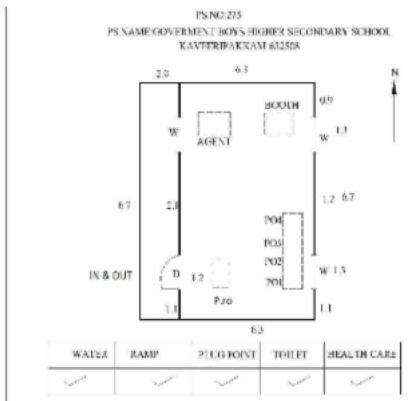

Google Map View

Polling Station Building Front View

Polling Station Front View

Cad View

Key MAP View

1 பெயர் : சோட்டிமாபி கணவர் பெயர் : சையசாகுர் வீட்டு எண் : 00 வயது : 80 பாலினம் : பெண் Photo is available	WDR2343036	2 பெயர் : நடராஜன் தந்தை பெயர் : கோவிந்தன் வீட்டு எண் : 1 வயது : 76 பாலினம் : ஆண் Photo is available	WDR0504902	3 பெயர் : பலராமன் தந்தை பெயர் : தர்மன் வீட்டு எண் : 1 வயது : 74 பாலினம் : ஆண் Photo is available	WDR2569036
4 பெயர் : வள்ளியம்மாள் கணவர் பெயர் : மாணிக்கம் வீட்டு எண் : 1 வயது : 65 பாலினம் : பெண் Photo is available	WDR0616342	5 பெயர் : ராதா கணவர் பெயர் : பலராமன் வீட்டு எண் : 1 வயது : 65 பாலினம் : பெண் Photo is available	WDR2569127	6 பெயர் : ரமேஷ் தந்தை பெயர் : ராமசாமி வீட்டு எண் : 1 வயது : 55 பாலினம் : ஆண் Photo is available	DKH2406569
7 பெயர் : கண்ணன் தந்தை பெயர் : சக்கரவர்த்தி வீட்டு எண் : 1 வயது : 55 பாலினம் : ஆண் Photo is available	WDR0504985	8 பெயர் : லதா கணவர் பெயர் : ரமேஷ் வீட்டு எண் : 1 வயது : 50 பாலினம் : பெண் Photo is available	DKH2407864	9 பெயர் : அஞ்சலி கணவர் பெயர் : ரவிச்சந்திரன் வீட்டு எண் : 1 வயது : 50 பாலினம் : பெண் Photo is available	DKH1451798
10 பெயர் : பாரதி கணவர் பெயர் : சுரேஷ் வீட்டு எண் : 1 வயது : 46 பாலினம் : பெண் Photo is available	WDR0625350	11 பெயர் : தஸ்தகிர் தந்தை பெயர் : சைபத் சுகுர் வீட்டு எண் : 1 வயது : 45 பாலினம் : ஆண் Photo is available	WDR2058998	12 பெயர் : தாயார் கணவர் பெயர் : ராஜேந்திரன் வீட்டு எண் : 1 வயது : 44 பாலினம் : பெண் Photo is available	DKH2114452
13 பெயர் : மாரிமுத்து தந்தை பெயர் : மாணிக்கம் வீட்டு எண் : 1 வயது : 43 பாலினம் : ஆண் Photo is available	WDR0616425	14 பெயர் : ராஜா தந்தை பெயர் : பலராமன் வீட்டு எண் : 1 வயது : 42 பாலினம் : ஆண் Photo is available	WDR2568996	15 பெயர் : சூரியா கணவர் பெயர் : தஸ்தகிர் வீட்டு எண் : 1 வயது : 39 பாலினம் : பெண் Photo is available	WDR2058931
16 பெயர் : அர்ச்சனா கணவர் பெயர் : மாரிமுத்து வீட்டு எண் : 1 வயது : 38 பாலினம் : பெண் Photo is available	WDR0616359	17 பெயர் : சோனியா கணவர் பெயர் : ராஜா வீட்டு எண் : 1 வயது : 38 பாலினம் : பெண் Photo is available	WDR0504308	18 பெயர் : அருணா தந்தை பெயர் : ராஜா வீட்டு எண் : 1 வயது : 38 பாலினம் : பெண் Photo is available	WDR2568988
19 பெயர் : நலின்குமார் தந்தை பெயர் : சந்திரன் வீட்டு எண் : 1 வயது : 31 பாலினம் : ஆண் Photo is available	WDR0504357	20 பெயர் : யோகேஷ்வரி தந்தை பெயர் : ரவிசந்திரன் வீட்டு எண் : 01 வயது : 26 பாலினம் : பெண் Photo is available	WDR2118818	21 பெயர் : மோகன் ராஜ் தந்தை பெயர் : தயாலன் வீட்டு எண் : 1 வயது : 26 பாலினம் : ஆண் Photo is available	WDR1087378
22 பெயர் : லலித் குமார் தந்தை பெயர் : ராஜேந்திரன்1 வீட்டு எண் : 1 வயது : 25 பாலினம் : ஆண் Photo is available	WDR1087386	23 பெயர் : யாசின் தந்தை பெயர் : தஸ்தகிர் வீட்டு எண் : 1 வயது : 25 பாலினம் : ஆண் Photo is available	WDR2107605	24 பெயர் : அசேன் தந்தை பெயர் : தஸ்தகிர் வீட்டு எண் : 1 வயது : 22 பாலினம் : ஆண் Photo is available	WDR2431054
25 பெயர் : ஜனனி ரா தந்தை பெயர் : ராஜா வீட்டு எண் : 1 வயது : 19 பாலினம் : பெண் Photo is available	WDR2580538	26 பெயர் : தருண் தந்தை பெயர் : ரமேஷ் வீட்டு எண் : 1 வயது : 19 பாலினம் : ஆண் Photo is available	WDR2608149	27 பெயர் : திலகவதி கணவர் பெயர் : பரத்குமார் வீட்டு எண் : 1A வயது : 33 பாலினம் : பெண் Photo is available	WDR0636316
28 பெயர் : நலின்குமார் தந்தை பெயர் : மகேந்திரன் வீட்டு எண் : 1A வயது : 32 பாலினம் : ஆண் Photo is available	WDR0636167	29 பெயர் : வெங்கடேசன் தந்தை பெயர் : நடேசன் வீட்டு எண் : 2 வயது : 67 பாலினம் : ஆண் Photo is available	WDR1907617	30 பெயர் : வேலு தந்தை பெயர் : குப்பன் வீட்டு எண் : 2 வயது : 59 பாலினம் : ஆண் Photo is available	DKH2115343