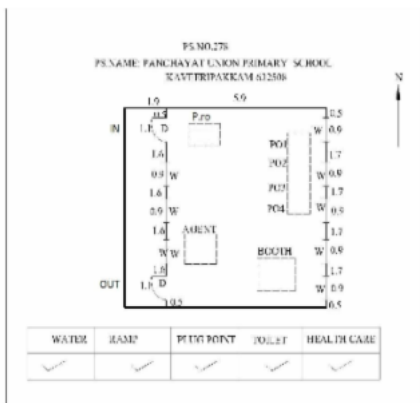

Google Map View

Polling Station Building Front View

Polling Station Front View

Cad View

Key MAP View

சட்டமன்றத் தொகுதியின் எண் மற்றும் பெயர் : 39-சோளிங்கர் பிரிவு எண் மற்றும் பெயர் 1-காவேரிபாக்கம் (சி.சி), வார்டு 6 கம்மாளர் தெரு