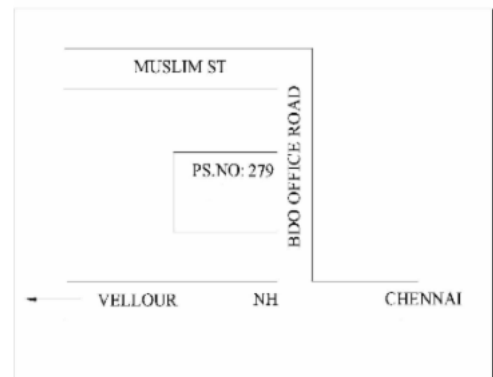

Google Map View

Polling Station Building Front View

Polling Station Front View

Cad View

Key MAP View

1 பெயர் : கெங்காதரன் தந்தை பெயர்: கோவிந்தசாமி வீட்டு எண் : 1 வயது : 81 பாலினம் : ஆண் Photo is available	WDR1933498	2 பெயர் : குணசீலன் தந்தை பெயர்: ஞானமுத்து வீட்டு எண் : 1 வயது : 68 பாலினம் : ஆண் Photo is available	WDR0634675	3 பெயர் : கிருஷ்ணவேணி கணவர் பெயர்: கெங்காதரன் வீட்டு எண் : 1 வயது : 66 பாலினம் : பெண் Photo is available	WDR1933506
4 பெயர் : கோமதி கணவர் பெயர்: சந்திரசேகர் வீட்டு எண் : 1 வயது : 65 பாலினம் : பெண் Photo is available	WDR1086909	5 பெயர் : மேரி கணவர் பெயர்: குணசீலன் வீட்டு எண் : 1 வயது : 63 பாலினம் : பெண் Photo is available	WDR0634667	6 பெயர் : செல்வகுமாரி தந்தை பெயர்: பன்னீர்செல்வம் வீட்டு எண் : 1 வயது : 62 பாலினம் : ஆண் Photo is available	WDR0499509
7 பெயர் : உமாசங்கரன் தந்தை பெயர்: சிவானந்தம் வீட்டு எண் : 1 வயது : 56 பாலினம் : ஆண் Photo is available	WDR0899310	8 பெயர் : சந்தானம் தந்தை பெயர்: சிவப்பிரகாசம் வீட்டு எண் : 1 வயது : 51 பாலினம் : ஆண் Photo is available	WDR0499475	9 பெயர் : மீனா கணவர் பெயர்: கெங்காதரன் வீட்டு எண் : 1 வயது : 49 பாலினம் : பெண் Photo is available	WDR1933514
10 பெயர் : ராஜேஸ்வரி கணவர் பெயர்: தணிகாச்சலம் வீட்டு எண் : 1 வயது : 48 பாலினம் : பெண் Photo is available	DKH2774701	11 பெயர் : தேவி கணவர் பெயர்: கெங்காதரன் வீட்டு எண் : 1 வயது : 46 பாலினம் : பெண் Photo is available	DKH2125805	12 பெயர் : சூதா கணவர் பெயர்: திருவேங்கடம் வீட்டு எண் : 1 வயது : 46 பாலினம் : பெண் Photo is available	WDR0899328
13 பெயர் : ஞானமகிமை தாஸ் தந்தை பெயர்: குணசீலன் வீட்டு எண் : 1 வயது : 42 பாலினம் : ஆண் Photo is available	WDR0634683	14 பெயர் : குருவிலா கணவர் பெயர்: பாஸ்கரன் வீட்டு எண் : 1 வயது : 41 பாலினம் : பெண் Photo is available	WDR0499285	15 பெயர் : சதிஷ்குமார் தந்தை பெயர்: பன்னீர்செல்வம் வீட்டு எண் : 1 வயது : 40 பாலினம் : ஆண் Photo is available	WDR0499376
16 பெயர் : மனோன்மணி தந்தை பெயர்: ஆறுமுகம் வீட்டு எண் : 1 வயது : 38 பாலினம் : பெண் Photo is available	WDR0317685	17 பெயர் : சரஸ்வதி தந்தை பெயர்: ஜோதி வீட்டு எண் : 1 வயது : 37 பாலினம் : பெண் Photo is available	WDR0634642	18 பெயர் : அம்மு தந்தை பெயர்: ஜோதி வீட்டு எண் : 1 வயது : 36 பாலினம் : பெண் Photo is available	WDR0634659
19 பெயர் : ரேவதி கணவர் பெயர்: தேவராஜ் வீட்டு எண் : 1 வயது : 36 பாலினம் : பெண் Photo is available	WDR2281582	20 பெயர் : பாராதிகா கணவர் பெயர்: பாரதிராஜா வீட்டு எண் : 1 வயது : 28 பாலினம் : பெண் Photo is available	WDR2339869	21 பெயர் : சுவோச்சனா கணவர் பெயர்: காத்தவராயன் வீட்டு எண் : 1A வயது : 58 பாலினம் : பெண் Photo is available	WDR1933530
22 பெயர் : ரேகா தந்தை பெயர்: காத்தவராயன் வீட்டு எண் : 1a வயது : 32 பாலினம் : பெண் Photo is available	WDR0727396	23 பெயர் : மஸ்தான் தந்தை பெயர்: நூர்ஜஹான் வீட்டு எண் : 1-D வயது : 31 பாலினம் : ஆண் Photo is available	WDR0634824	24 பெயர் : அக்பர் தந்தை பெயர்: பாசசாயபு வீட்டு எண் : 2 வயது : 70 பாலினம் : ஆண் Photo is available	WDR1933563
25 பெயர் : ஷம்சாத்தேகம் கணவர் பெயர்: அக்பர் வீட்டு எண் : 2 வயது : 61 பாலினம் : பெண் Photo is available	WDR1933589	26 பெயர் : முகமது அனீப் தந்தை பெயர்: மஸ்தான்சாயபு வீட்டு எண் : 2 வயது : 58 பாலினம் : ஆண் Photo is available	DKH2408359	27 பெயர் : மெகருண்ணிசா கணவர் பெயர்: மாயூபாஷா வீட்டு எண் : 2 வயது : 55 பாலினம் : பெண் Photo is available	DKH2127462
28 பெயர் : அம்முக்குட்டி கணவர் பெயர்: ராஜாமணி வீட்டு எண் : 2 வயது : 55 பாலினம் : பெண் Photo is available	DKH2127603	29 பெயர் : பர்வின் கணவர் பெயர்: ஜமால்பாஷா வீட்டு எண் : 2 வயது : 51 பாலினம் : பெண் Photo is available	WDR1933621	30 பெயர் : ரசூல்பாஷா தந்தை பெயர்: ஜலில்சாயபு வீட்டு எண் : 2 வயது : 51 பாலினம் : ஆண் Photo is available	WDR1933639