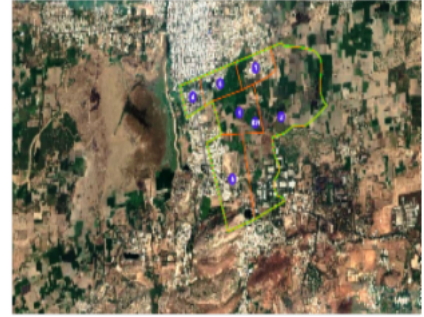

Google Map View