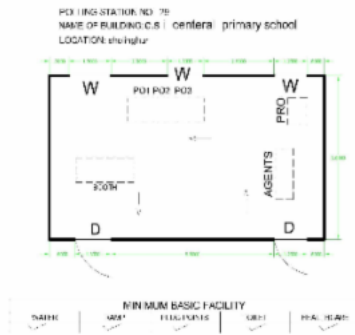

Google Map View

Polling Station Building Front View

Polling Station Front View

Cad View

Key MAP View

1 பெயர் : தீபா கணவர் பெயர்: லோகநாத ராஜி வீட்டு எண் : 1 வயது : 46 பாலினம் : பெண்	WDR0008169 Photo is available	2 பெயர் : சுதாகரன் தந்தை பெயர்: வாசு வீட்டு எண் : 1 வயது : 39 பாலினம் : ஆண்	WDR0756999 Photo is available	3 பெயர் : ஜெய்புரீ கணவர் பெயர்: சுதாகரன் வீட்டு எண் : 1 வயது : 36 பாலினம் : பெண்	WDR0756981 Photo is available
4 பெயர் : கிருஷ்ணன் தந்தை பெயர்: மரபமுதாலியர வீட்டு எண் : 1/22ஏ வயது : 62 பாலினம் : ஆண்	WDR2223675 Photo is available	5 பெயர் : போங்கியம்மாள் கணவர் பெயர்: கிருஷ்ணன் வீட்டு எண் : 1/22ஏ வயது : 56 பாலினம் : பெண்	WDR2077741 Photo is available	6 பெயர் : தனசேகரன் தந்தை பெயர்: கிருஷ்ணன் வீட்டு எண் : 1/22ஏ வயது : 33 பாலினம் : ஆண்	WDR2077915 Photo is available
7 பெயர் : யசோதா தந்தை பெயர்: கிருஷ்ணன் வீட்டு எண் : 1/22ஏ வயது : 29 பாலினம் : பெண்	WDR2077857 Photo is available	8 பெயர் : ஜான்சி கணவர் பெயர்: கோவிந்தராஜ் வீட்டு எண் : 1-37 வயது : 49 பாலினம் : பெண்	WDR0006817 Photo is available	9 பெயர் : நவீன் சிவகுமார் தந்தை பெயர்: கோவிந்தராஜ் வீட்டு எண் : 1/37 வயது : 22 பாலினம் : ஆண்	WDR2453264 Photo is available
10 பெயர் : ரமேஷ்பாபு தந்தை பெயர்: கோவிந்தன் வீட்டு எண் : 1/38 வயது : 55 பாலினம் : ஆண்	WDR0746222 Photo is available	11 பெயர் : பூபதி கணவர் பெயர்: ரமேஷ்பாபு வீட்டு எண் : 1/38 வயது : 54 பாலினம் : பெண்	WDR0535997 Photo is available	12 பெயர் : விமலாதேவி கணவர் பெயர்: விஜயகுமார் வீட்டு எண் : 2 வயது : 62 பாலினம் : பெண்	WDR0008078 Photo is available
13 பெயர் : பிரபா கணவர் பெயர்: ராமதாஸ் வீட்டு எண் : 2 வயது : 45 பாலினம் : பெண்	WDR0716571 Photo is available	S 14 பெயர் : நதியா கணவர் பெயர்: ஆறுமுகம் வீட்டு எண் : 2 வயது : 32 பாலினம் : பெண்	WDR0535161 Photo is available	# 15 பெயர் : ஜெகதீஷ் பா தந்தை பெயர்: பாபு வீட்டு எண் : 4 வயது : 36 பாலினம் : ஆண்	WDR0008029 Photo is available
16 பெயர் : விஸ்வநாதன் தந்தை பெயர்: ரங்கசாமி வீட்டு எண் : 5 வயது : 65 பாலினம் : ஆண்	DKH2704468 Photo is available	17 பெயர் : கீதா கணவர் பெயர்: விஸ்வநாதன் வீட்டு எண் : 5 வயது : 63 பாலினம் : பெண்	DKH2704476 Photo is available	18 பெயர் : மனோகரன் தந்தை பெயர்: ஜெயராமன் வீட்டு எண் : 6 வயது : 66 பாலினம் : ஆண்	WDR1284710 Photo is available
19 பெயர் : பவித்ரா தந்தை பெயர்: மனோகரன் வீட்டு எண் : 6 வயது : 36 பாலினம் : பெண்	WDR0541359 Photo is available	20 பெயர் : நஸ்ரின் தந்தை பெயர்: காதர்பாஷா வீட்டு எண் : 6 வயது : 32 பாலினம் : பெண்	WDR1071018 Photo is available	21 பெயர் : வேல்சாமி தந்தை பெயர்: முத்தையா வீட்டு எண் : 7 வயது : 45 பாலினம் : ஆண்	WDR0008094 Photo is available
22 பெயர் : சுப்பிரமணி தந்தை பெயர்: செந்தரைய நாயுடு வீட்டு எண் : 7-1 வயது : 82 பாலினம் : ஆண்	DKH2704823 Photo is available	23 பெயர் : அருண்குமார் தந்தை பெயர்: சுப்பிரமணி வீட்டு எண் : 7-1 வயது : 38 பாலினம் : ஆண்	DKH2974533 Photo is available	# 24 பெயர் : பாபு தந்தை பெயர்: பக்கையன் வீட்டு எண் : 7-4 வயது : 60 பாலினம் : ஆண்	DKH2704765 Photo is available
# 25 பெயர் : செரின்பாணு கணவர் பெயர்: பாபு வீட்டு எண் : 7-4 வயது : 58 பாலினம் : பெண்	DKH2704757 Photo is available	26 பெயர் : கோயா சாகர் பிரியா கணவர் பெயர்: ஜெகதீஷ் வீட்டு எண் : 7/4 வயது : 30 பாலினம் : பெண்	WDR2343457 Photo is available	27 பெயர் : மகேஷ் ந தந்தை பெயர்: நரசிம்மன் வீட்டு எண் : 8 வயது : 25 பாலினம் : ஆண்	WDR1070994 Photo is available
28 பெயர் : முனிசாமி தந்தை பெயர்: ராமசாமி வீட்டு எண் : 9 வயது : 72 பாலினம் : ஆண்	DKH2950780 Photo is available	29 பெயர் : கோவிந்தம்மாள் கணவர் பெயர்: முனிசாமி வீட்டு எண் : 9 வயது : 59 பாலினம் : பெண்	DKH2920981 Photo is available	30 பெயர் : நரசிம்மவேலு சண்முக நாடார் தந்தை பெயர்: சண்முகநாதன் வீட்டு எண் : 9 வயது : 53 பாலினம் : ஆண்	DKH2950756 Photo is available