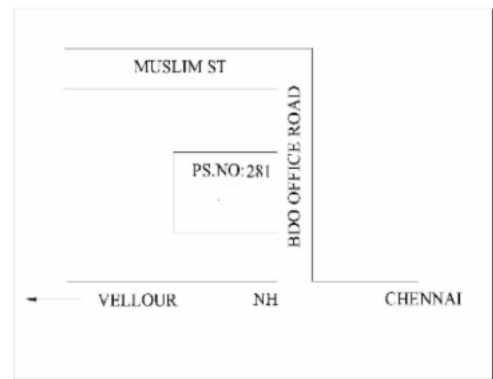

Google Map View

Polling Station Building Front View

Polling Station Front View

Cad View

Key MAP View

1 பெயர் : சகுந்தலா கணவர் பெயர்: ஜெகதீசன் வீட்டு எண் : 1 வயது : 86 பாலினம் : பெண் Photo is available	WDR1955046	2 பெயர் : லட்சுமி கணவர் பெயர்: குப்பன் வீட்டு எண் : 1 வயது : 75 பாலினம் : பெண் Photo is available	WDR0797126	3 பெயர் : சந்திரா கணவர் பெயர்: முரளி வீட்டு எண் : 1 வயது : 71 பாலினம் : பெண் Photo is available	WDR1955053
4 பெயர் : தயாளன் தந்தை பெயர்: முனுசாமி வீட்டு எண் : 1 வயது : 63 பாலினம் : ஆண் Photo is available	WDR2211068	# 5 பெயர் : சித்ரா கணவர் பெயர்: குப்பன் வீட்டு எண் : 1 வயது : 55 பாலினம் : பெண் Photo is available	WDR0084954	6 பெயர் : கண்ணியம்மாள் கணவர் பெயர்: நாகப்பன் வீட்டு எண் : 1 வயது : 48 பாலினம் : பெண் Photo is available	WDR0498014
7 பெயர் : சந்திரசேகர் தந்தை பெயர்: முரளி வீட்டு எண் : 1 வயது : 43 பாலினம் : ஆண் Photo is available	DKH2124964	8 பெயர் : ஜோதிலட்சுமி கணவர் பெயர்: குணசேகரன் வீட்டு எண் : 1 வயது : 41 பாலினம் : பெண் Photo is available	WDR0290353	9 பெயர் : ராதிகா கணவர் பெயர்: ஜெயவேல் வீட்டு எண் : 1 வயது : 38 பாலினம் : பெண் Photo is available	WDR0084970
10 பெயர் : பாலாஜி தந்தை பெயர்: கிருஷ்ணன் வீட்டு எண் : 1 வயது : 37 பாலினம் : ஆண் Photo is available	WDR0085050	11 பெயர் : லலிதா கணவர் பெயர்: சந்திரசேகர் வீட்டு எண் : 1 வயது : 34 பாலினம் : பெண் Photo is available	WDR0797159	12 பெயர் : நரசிம்மன் தந்தை பெயர்: சுப்பிரமணி வீட்டு எண் : 1 வயது : 32 பாலினம் : ஆண் Photo is available	WDR0726737
13 பெயர் : வினோத் தந்தை பெயர்: இராஜேந்திரன் வீட்டு எண் : 1 வயது : 30 பாலினம் : ஆண் Photo is available	WDR0726778	14 பெயர் : சாமுண்டீஸ்வரி தாயின் பெயர்: கன்னியம்மாள் வீட்டு எண் : 1 வயது : 21 பாலினம் : பெண் Photo is available	WDR2435048	15 பெயர் : சேஷ்வர் பி தந்தை பெயர்: பாபு வீட்டு எண் : 1/36 வயது : 21 பாலினம் : பெண் Photo is available	WDR2491215
16 பெயர் : மணிமேகலை கணவர் பெயர்: சண்முகம் வீட்டு எண் : 1A வயது : 35 பாலினம் : பெண் Photo is available	WDR0726828	17 பெயர் : காஞ்சனா கணவர் பெயர்: பழனி வீட்டு எண் : 1-b வயது : 51 பாலினம் : பெண் Photo is available	DKH1517267	# 18 பெயர் : ஆனந்தன் பொன்னுரகம் தந்தை பெயர்: பொன்னுரங்கம் வீட்டு எண் : 2 வயது : 51 பாலினம் : ஆண் Photo is available	WDR0498436
19 பெயர் : செல்வம் தந்தை பெயர்: சுப்ரமணி வீட்டு எண் : 2 வயது : 44 பாலினம் : ஆண் Photo is available	DKH2126621	20 பெயர் : செல்வி கணவர் பெயர்: முத்து வீட்டு எண் : 02 வயது : 42 பாலினம் : பெண் Photo is available	WDR1136126	21 பெயர் : முத்து இதரர் பெயர்: செல்வி வீட்டு எண் : 02 வயது : 40 பாலினம் : ஆண் Photo is available	WDR1135730
22 பெயர் : தேவிகா கணவர் பெயர்: செல்வம் வீட்டு எண் : 2 வயது : 39 பாலினம் : பெண் Photo is available	WDR0200568	23 பெயர் : ராபியா தந்தை பெயர்: நாசீர் வீட்டு எண் : 2 வயது : 33 பாலினம் : பெண் Photo is available	WDR0726851	24 பெயர் : கோபால் சாமி தந்தை பெயர்: ரவி வீட்டு எண் : 2 வயது : 31 பாலினம் : ஆண் Photo is available	WDR0797035
25 பெயர் : சுரியன் தந்தை பெயர்: ரவி வீட்டு எண் : 2 வயது : 30 பாலினம் : ஆண் Photo is available	WDR0797027	26 பெயர் : பிரேம்குமார் தந்தை பெயர்: மார்கு வீட்டு எண் : 2/4 வயது : 23 பாலினம் : ஆண் Photo is available	WDR2250538	27 பெயர் : மனோன்மணி கணவர் பெயர்: கோபால் வீட்டு எண் : 3 வயது : 76 பாலினம் : பெண் Photo is available	WDR1955103
28 பெயர் : சம்பூரணம் கணவர் பெயர்: ஞானம் வீட்டு எண் : 3 வயது : 47 பாலினம் : பெண் Photo is available	DKH1445139	29 பெயர் : வரலட்சுமி கணவர் பெயர்: வேலாயுதம் வீட்டு எண் : 3 வயது : 40 பாலினம் : பெண் Photo is available	WDR0290361	30 பெயர் : சங்கர் தந்தை பெயர்: சேட்டு வீட்டு எண் : 3 வயது : 38 பாலினம் : ஆண் Photo is available	WDR0797142