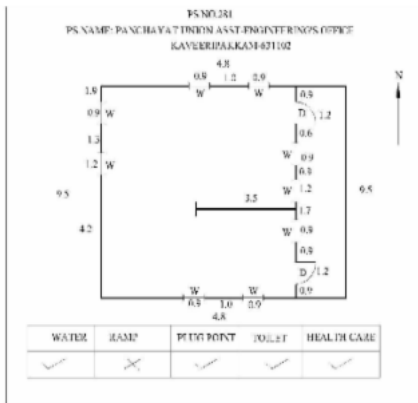

Google Map View

Polling Station Building Front View

Polling Station Front View

Cad View

Key MAP View

1 பெயர் : சகுந்தலா கணவர் பெயர்: ஜெகதீசன் வீட்டு எண் : 1 வயது : 86 பாலினம் : பெண் Photo is available	WDR1955046	2 பெயர் : லட்சுமி கணவர் பெயர்: குப்பன் வீட்டு எண் : 1 வயது : 75 பாலினம் : பெண் Photo is available	WDR0797126	3 பெயர் : சந்திரா கணவர் பெயர்: முரளி வீட்டு எண் : 1 வயது : 71 பாலினம் : பெண் Photo is available	WDR1955053
4 பெயர் : தயாளன் தந்தை பெயர்: முனுசாமி வீட்டு எண் : 1 வயது : 63 பாலினம் : ஆண் Photo is available	WDR2211068	# 5 பெயர் : சித்ரா கணவர் பெயர்: குப்பன் வீட்டு எண் : 1 வயது : 55 பாலினம் : பெண் Photo is available	WDR0084954	6 பெயர் : கண்ணியம்மாள் கணவர் பெயர்: நாகப்பன் வீட்டு எண் : 1 வயது : 48 பாலினம் : பெண் Photo is available	WDR0498014
7 பெயர் : சந்திரசேகர் தந்தை பெயர்: முரளி வீட்டு எண் : 1 வயது : 43 பாலினம் : ஆண் Photo is available	DKH2124964	8 பெயர் : ஜோதிலட்சுமி கணவர் பெயர்: குணசேகரன் வீட்டு எண் : 1 வயது : 41 பாலினம் : பெண் Photo is available	WDR0290353	9 பெயர் : ராதிகா கணவர் பெயர்: ஜெயவேல் வீட்டு எண் : 1 வயது : 38 பாலினம் : பெண் Photo is available	WDR0084970
10 பெயர் : பாலாஜி தந்தை பெயர்: கிருஷ்ணன் வீட்டு எண் : 1 வயது : 37 பாலினம் : ஆண் Photo is available	WDR0085050	11 பெயர் : லலிதா கணவர் பெயர்: சந்திரசேகர் வீட்டு எண் : 1 வயது : 34 பாலினம் : பெண் Photo is available	WDR0797159	12 பெயர் : நரசிம்மன் தந்தை பெயர்: சுப்பிரமணி வீட்டு எண் : 1 வயது : 32 பாலினம் : ஆண் Photo is available	WDR0726737
13 பெயர் : வினோத் தந்தை பெயர்: இராஜேந்திரன் வீட்டு எண் : 1 வயது : 30 பாலினம் : ஆண் Photo is available	WDR0726778	14 பெயர் : சாமுண்டீஸ்வரி தாயின் பெயர்: கன்னியம்மாள் வீட்டு எண் : 1 வயது : 21 பாலினம் : பெண் Photo is available	WDR2435048	15 பெயர் : சேஷ்வர் பி தந்தை பெயர்: பாபு வீட்டு எண் : 1/36 வயது : 21 பாலினம் : பெண் Photo is available	WDR2491215
16 பெயர் : மணிமேகலை கணவர் பெயர்: சண்முகம் வீட்டு எண் : 1A வயது : 35 பாலினம் : பெண் Photo is available	WDR0726828	17 பெயர் : காஞ்சனா கணவர் பெயர்: பழனி வீட்டு எண் : 1-b வயது : 51 பாலினம் : பெண் Photo is available	DKH1517267	# 18 பெயர் : ஆனந்தன் பொன்னுரகம் தந்தை பெயர்: பொன்னுரங்கம் வீட்டு எண் : 2 வயது : 51 பாலினம் : ஆண் Photo is available	WDR0498436
19 பெயர் : செல்வம் தந்தை பெயர்: சுப்ரமணி வீட்டு எண் : 2 வயது : 44 பாலினம் : ஆண் Photo is available	DKH2126621	20 பெயர் : செல்வி கணவர் பெயர்: முத்து வீட்டு எண் : 02 வயது : 42 பாலினம் : பெண் Photo is available	WDR1136126	21 பெயர் : முத்து இதரர் பெயர்: செல்வி வீட்டு எண் : 02 வயது : 40 பாலினம் : ஆண் Photo is available	WDR1135730
22 பெயர் : தேவிகா கணவர் பெயர்: செல்வம் வீட்டு எண் : 2 வயது : 39 பாலினம் : பெண் Photo is available	WDR0200568	23 பெயர் : ராபியா தந்தை பெயர்: நாசீர் வீட்டு எண் : 2 வயது : 33 பாலினம் : பெண் Photo is available	WDR0726851	24 பெயர் : கோபால் சாமி தந்தை பெயர்: ரவி வீட்டு எண் : 2 வயது : 31 பாலினம் : ஆண் Photo is available	WDR0797035
25 பெயர் : சுரியன் தந்தை பெயர்: ரவி வீட்டு எண் : 2 வயது : 30 பாலினம் : ஆண் Photo is available	WDR0797027	26 பெயர் : பிரேம்குமார் தந்தை பெயர்: மார்கு வீட்டு எண் : 2/4 வயது : 23 பாலினம் : ஆண் Photo is available	WDR2250538	27 பெயர் : மனோன்மணி கணவர் பெயர்: கோபால் வீட்டு எண் : 3 வயது : 76 பாலினம் : பெண் Photo is available	WDR1955103
28 பெயர் : சம்பூரணம் கணவர் பெயர்: ஞானம் வீட்டு எண் : 3 வயது : 47 பாலினம் : பெண் Photo is available	DKH1445139	29 பெயர் : வரலட்சுமி கணவர் பெயர்: வேலாயுதம் வீட்டு எண் : 3 வயது : 40 பாலினம் : பெண் Photo is available	WDR0290361	30 பெயர் : சங்கர் தந்தை பெயர்: சேட்டு வீட்டு எண் : 3 வயது : 38 பாலினம் : ஆண் Photo is available	WDR0797142