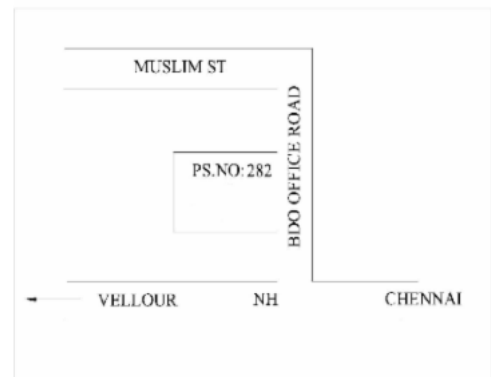

Google Map View

Polling Station Building Front View

Polling Station Front View

Cad View

Key MAP View

1 பெயர் : விஜயா கணவர் பெயர்: ராஜாபாதர் வீட்டு எண் : 1 வயது : 56 பாலினம் : பெண் Photo is available	WDR1963750	2 பெயர் : லட்சுமி தந்தை பெயர்: தாமோதரன் வீட்டு எண் : 1 வயது : 44 பாலினம் : பெண் Photo is available	WDR0953505	3 பெயர் : வேண்டா கணவர் பெயர்: ஆனந்தன் வீட்டு எண் : 1 வயது : 39 பாலினம் : பெண் Photo is available	WDR0495481
4 பெயர் : தமிழரசி கணவர் பெயர்: சுகுமார் வீட்டு எண் : 1 வயது : 38 பாலினம் : பெண் Photo is available	WDR0495358	5 பெயர் : ஜெகன்சுமார் தந்தை பெயர்: மதிவண்ணன் வீட்டு எண் : 01 வயது : 34 பாலினம் : ஆண் Photo is available	WDR0317040	6 பெயர் : சத்யா தந்தை பெயர்: சேட்டு வீட்டு எண் : 1 வயது : 29 பாலினம் : ஆண் Photo is available	WDR2507705
7 பெயர் : மதிவண்ணன் தந்தை பெயர்: அப்பா துரை வீட்டு எண் : 1/நா வயது : 63 பாலினம் : ஆண் Photo is available	WDR0953513	8 பெயர் : ராஜகோபால் தந்தை பெயர்: ரங்கசாமி வீட்டு எண் : 2 வயது : 71 பாலினம் : ஆண் Photo is available	WDR1963768	9 பெயர் : சரோஜா கணவர் பெயர்: ராஜகோபால் வீட்டு எண் : 2 வயது : 66 பாலினம் : பெண் Photo is available	WDR1963776
10 பெயர் : விஜயா கணவர் பெயர்: ரவி வீட்டு எண் : 2 வயது : 53 பாலினம் : பெண் Photo is available	WDR2036358	11 பெயர் : பாஸ்கர் தந்தை பெயர்: ராஜகோபால் வீட்டு எண் : 2 வயது : 49 பாலினம் : ஆண் Photo is available	WDR1963784	12 பெயர் : தனலட்சுமி கணவர் பெயர்: பாஸ்கர் வீட்டு எண் : 2 வயது : 40 பாலினம் : பெண் Photo is available	WDR0200808
13 பெயர் : திவ்யா கணவர் பெயர்: ராஜேஷ் வீட்டு எண் : 2 வயது : 31 பாலினம் : பெண் Photo is available	WDR0936427	14 பெயர் : சினேகா தந்தை பெயர்: பாஸ்கர் வீட்டு எண் : 2 வயது : 20 பாலினம் : பெண் Photo is available	WDR2546281	15 பெயர் : சந்தோஷ்குமார் தந்தை பெயர்: சங்கர் வீட்டு எண் : 2ஏ வயது : 26 பாலினம் : ஆண் Photo is available	WDR1133701
16 பெயர் : சதீஷ் தந்தை பெயர்: சரவணன் வீட்டு எண் : 3-A வயது : 29 பாலினம் : ஆண் Photo is available	WDR0797233	17 பெயர் : சந்துரு தந்தை பெயர்: சின்னப்பையன் வீட்டு எண் : 4 வயது : 55 பாலினம் : ஆண் Photo is available	WDR0495309	18 பெயர் : கோபால் தந்தை பெயர்: சொக்கலிங்கம் வீட்டு எண் : 4 வயது : 47 பாலினம் : ஆண் Photo is available	WDR1010024
19 பெயர் : அருண் தந்தை பெயர்: ராஜாபாதர் வீட்டு எண் : 4 வயது : 33 பாலினம் : ஆண் Photo is available	WDR0317131	20 பெயர் : கௌதம் தந்தை பெயர்: குப்புசாமி வீட்டு எண் : 4 வயது : 29 பாலினம் : ஆண் Photo is available	WDR0797332	21 பெயர் : சீதா கணவர் பெயர்: அருண் வீட்டு எண் : 4 வயது : 27 பாலினம் : பெண் Photo is available	WDR1029503
22 பெயர் : செல்வம் தந்தை பெயர்: நாகப்பன் வீட்டு எண் : 5 வயது : 58 பாலினம் : ஆண் Photo is available	WDR1963792	23 பெயர் : ஓளி தந்தை பெயர்: அலமேலு வீட்டு எண் : 5 வயது : 54 பாலினம் : ஆண் Photo is available	WDR0633719	24 பெயர் : ரமேஷ் தந்தை பெயர்: நாகப்பன் வீட்டு எண் : 5 வயது : 53 பாலினம் : ஆண் Photo is available	WDR1963800
25 பெயர் : மஞ்சளா கணவர் பெயர்: ரமேஷ் வீட்டு எண் : 5 வயது : 50 பாலினம் : பெண் Photo is available	DKH1522119	26 பெயர் : தேவி கணவர் பெயர்: செல்வம் வீட்டு எண் : 5 வயது : 49 பாலினம் : பெண் Photo is available	DKH1498856	27 பெயர் : நா கண்ணன் தந்தை பெயர்: நாகப்பன் வீட்டு எண் : 5 வயது : 47 பாலினம் : ஆண் Photo is available	DKH1345412
28 பெயர் : வள்ளி கணவர் பெயர்: கண்ணன் வீட்டு எண் : 5 வயது : 38 பாலினம் : பெண் Photo is available	WDR0200816	29 பெயர் : சிவப்பிரகாசம் தந்தை பெயர்: ஓளி வீட்டு எண் : 5 வயது : 30 பாலினம் : ஆண் Photo is available	WDR0633701	30 பெயர் : பாரத்குமார் தந்தை பெயர்: சந்திரன் வீட்டு எண் : 5 வயது : 29 பாலினம் : ஆண் Photo is available	WDR0797274