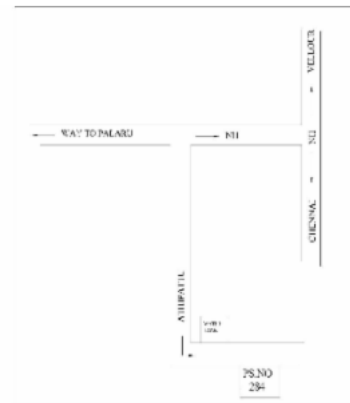

Key MAP View