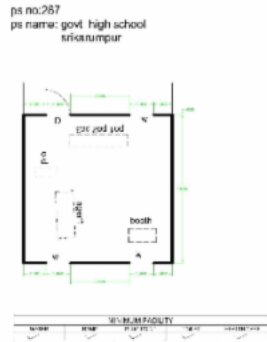

Nazri Naksha

Google Map View

Polling Station Building Front View

Polling Station Front View

Cad View

Key MAP View

1 பெயர் : கல்யாணி கணவர் பெயர்: முனுசாமி வீட்டு எண் : 1 வயது : 74 பாலினம் : பெண்	WDR0953927 Photo is available	2 பெயர் : சரோஜா கணவர் பெயர்: கணேசன் வீட்டு எண் : 1 வயது : 70 பாலினம் : பெண்	WDR0953935 Photo is available	# 3 பெயர் : சின்னப்பொண்ணு கணவர் பெயர்: சின்னப்பையன் வீட்டு எண் : 1 வயது : 59 பாலினம் : பெண்	DKH2100881 Photo is available
4 பெயர் : வசந்தா கணவர் பெயர்: சேகர் வீட்டு எண் : 1 வயது : 57 பாலினம் : பெண்	WDR0953943 Photo is available	5 பெயர் : சின்னப்பொண்ணு கணவர் பெயர்: வெங்கடேசன் வீட்டு எண் : 1 வயது : 55 பாலினம் : பெண்	WDR0953901 Photo is available	6 பெயர் : ராஜா தந்தை பெயர்: பொன்னுசாமி வீட்டு எண் : 1 வயது : 46 பாலினம் : ஆண்	DKH2100840 Photo is available
7 பெயர் : அனுசுயா கணவர் பெயர்: இராமலிங்கம் வீட்டு எண் : 1 வயது : 36 பாலினம் : பெண்	WDR0292151 Photo is available	8 பெயர் : சின்னராசு தந்தை பெயர்: சரவணன் வீட்டு எண் : 1 வயது : 29 பாலினம் : ஆண்	WDR1011170 Photo is available	9 பெயர் : அருணாசலம் தந்தை பெயர்: முருகன் வீட்டு எண் : 1 வயது : 28 பாலினம் : ஆண்	WDR0953984 Photo is available
10 பெயர் : அலமேலு கணவர் பெயர்: அருணாசலம் வீட்டு எண் : 1 வயது : 28 பாலினம் : பெண்	WDR0954008 Photo is available	11 பெயர் : கோகுல் தந்தை பெயர்: மூர்த்தி வீட்டு எண் : 1 வயது : 25 பாலினம் : ஆண்	WDR1067024 Photo is available	12 பெயர் : ஜெகதீசன் தந்தை பெயர்: இளங்கோவன் வீட்டு எண் : 1/116 வயது : 25 பாலினம் : ஆண்	WDR1066968 Photo is available
13 பெயர் : சந்தியா கணவர் பெயர்: சத்திவேல் வீட்டு எண் : 02 வயது : 28 பாலினம் : பெண்	WDR1164532 Photo is available	14 பெயர் : சுவாதி தந்தை பெயர்: பூங்காந்த் வீட்டு எண் : 2 வயது : 22 பாலினம் : பெண்	WDR2335255 Photo is available	15 பெயர் : ஷமீலீ கணவர் பெயர்: தனசேகர் வீட்டு எண் : 2/256 வயது : 32 பாலினம் : பெண்	WDR2130425 Photo is available
16 பெயர் : பாஞ்சாலை கணவர் பெயர்: மோகன் வீட்டு எண் : 4 வயது : 62 பாலினம் : பெண்	DKH2776102 Photo is available	17 பெயர் : சங்கர் தந்தை பெயர்: பழனி வீட்டு எண் : 4 வயது : 47 பாலினம் : ஆண்	WDR0620708 Photo is available	18 பெயர் : பாஞ்சாலி கணவர் பெயர்: சங்கர் வீட்டு எண் : 4 வயது : 42 பாலினம் : பெண்	WDR0620716 Photo is available
19 பெயர் : பூந்தி தந்தை பெயர்: ஹரிக்ரிஷ்ணன் வீட்டு எண் : 5/3 வயது : 24 பாலினம் : பெண்	WDR2211357 Photo is available	20 பெயர் : வெள்ளி கணவர் பெயர்: குமார் வீட்டு எண் : 6 வயது : 50 பாலினம் : பெண்	DKH1348325 Photo is available	21 பெயர் : கண்ணன் தந்தை பெயர்: முனுசாமி வீட்டு எண் : 7 வயது : 60 பாலினம் : ஆண்	DKH1348333 Photo is available
22 பெயர் : புனிதா தந்தை பெயர்: சந்திரசேகர் வீட்டு எண் : 7 வயது : 24 பாலினம் : பெண்	WDR2211654 Photo is available	23 பெயர் : ரவி தந்தை பெயர்: மணி வீட்டு எண் : 7/1 வயது : 40 பாலினம் : ஆண்	WDR2564524 Photo is available	24 பெயர் : அஜய் அரவிந்தன் தந்தை பெயர்: ராஜா வீட்டு எண் : 9-1 வயது : 25 பாலினம் : ஆண்	WDR1085216 Photo is available
25 பெயர் : நவீன் தந்தை பெயர்: ராஜா வீட்டு எண் : 9/1 வயது : 24 பாலினம் : ஆண்	WDR2211456 Photo is available	26 பெயர் : சரோஜா கணவர் பெயர்: சங்கர் வீட்டு எண் : 10 வயது : 59 பாலினம் : பெண்	DKH2101061 Photo is available	27 பெயர் : ப்ரீடிபா தந்தை பெயர்: மோகனவேல் வீட்டு எண் : 18 வயது : 25 பாலினம் : பெண்	WDR1085208 Photo is available
28 பெயர் : ராகாவி தந்தை பெயர்: பாலசுந்தரம் வீட்டு எண் : 22 வயது : 23 பாலினம் : பெண்	WDR2335222 Photo is available	29 பெயர் : வேலாயுதம் தந்தை பெயர்: முனுசாமி வீட்டு எண் : 23 வயது : 75 பாலினம் : ஆண்	WDR1163773 Photo is available	30 பெயர் : இந்திராணி கணவர் பெயர்: ரேணு வீட்டு எண் : 23 வயது : 70 பாலினம் : பெண்	WDR0953885 Photo is available