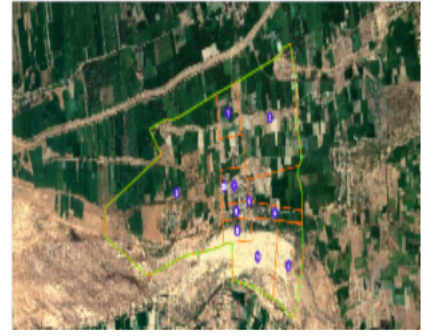

Google Map View