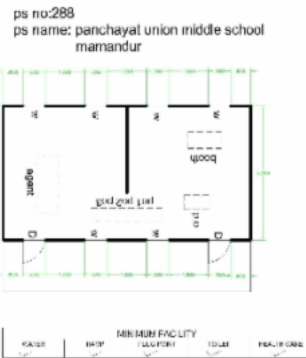

Google Map View

Polling Station Building Front View

Polling Station Front View

Cad View

Key MAP View

1 பெயர் : அஞ்சலி கணவர் பெயர் : சுரேஷ்குமார் வீட்டு எண் : 1 வயது : 35 பாலினம் : பெண் Photo is available WDR0292508	2 பெயர் : ஏழுமலை தந்தை பெயர் : மாணிக்கம் வீட்டு எண் : 4 வயது : 56 பாலினம் : ஆண் Photo is available WDR2004372	3 பெயர் : கஜலக்ஷ்மி கணவர் பெயர் : குணசேகரன் வீட்டு எண் : 5/3 வயது : 49 பாலினம் : பெண் Photo is available WDR1044460
4 பெயர் : வெங்கடேசன் தந்தை பெயர் : கந்தசாமி வீட்டு எண் : 12 வயது : 59 பாலினம் : ஆண் Photo is available DKH2969053	5 பெயர் : தினேஷ் தந்தை பெயர் : வெங்கடேசன் வீட்டு எண் : 12-3 வயது : 38 பாலினம் : ஆண் Photo is available DKH3035144	6 பெயர் : சரண்யா கணவர் பெயர் : தினேஷ் வீட்டு எண் : 12-34 வயது : 32 பாலினம் : பெண் Photo is available WDR0841767
7 பெயர் : ஜோதி தந்தை பெயர் : வேண்டா வீட்டு எண் : 13 வயது : 37 பாலினம் : பெண் Photo is available WDR0086157	8 பெயர் : உமேஷ் தந்தை பெயர் : தவமணி வீட்டு எண் : 13 வயது : 26 பாலினம் : ஆண் Photo is available WDR2076875	9 பெயர் : ஷானினி தந்தை பெயர் : வினாயகம் வீட்டு எண் : 16 <sup>பீ</sup> வயது : 25 பாலினம் : பெண் Photo is available WDR1079409
10 பெயர் : நிர்மலா கணவர் பெயர் : மணிகண்டன் வீட்டு எண் : 17-B வயது : 36 பாலினம் : பெண் Photo is available WDR0086165	11 பெயர் : செல்வி கணவர் பெயர் : அம்பேத் வீட்டு எண் : 20 வயது : 36 பாலினம் : பெண் Photo is available WDR0292516	12 பெயர் : கீர்த்தனா தந்தை பெயர் : தேவேந்திரன் வீட்டு எண் : 20 வயது : 26 பாலினம் : பெண் Photo is available WDR1079417
13 பெயர் : சுலோட்சனா கணவர் பெயர் : பிரகாஷ் வீட்டு எண் : 26 வயது : 40 பாலினம் : பெண் Photo is available WDR0086173	14 பெயர் : மகேஷ்வரி கணவர் பெயர் : சங்கர் வீட்டு எண் : 27 வயது : 43 பாலினம் : பெண் Photo is available WDR0086181	15 பெயர் : லலிதா கணவர் பெயர் : சதீஷ் குமார் வீட்டு எண் : 32 வயது : 28 பாலினம் : பெண் Photo is available WDR2059566
16 பெயர் : கனகா கணவர் பெயர் : அன்பரசு வீட்டு எண் : 34 வயது : 31 பாலினம் : பெண் Photo is available WDR1064328	17 பெயர் : ராதா கணவர் பெயர் : மணிகண்டன் வீட்டு எண் : 35 வயது : 30 பாலினம் : பெண் Photo is available WDR2080380	18 பெயர் : மோகனா கணவர் பெயர் : ஜகதீசன் வீட்டு எண் : 37 வயது : 25 பாலினம் : பெண் Photo is available WDR2076826
19 பெயர் : கௌரி கணவர் பெயர் : அகிலன் வீட்டு எண் : 40 வயது : 33 பாலினம் : பெண் Photo is available WDR2079945	20 பெயர் : தமிழ்செல்வி கணவர் பெயர் : சத்யா வீட்டு எண் : 41 வயது : 30 பாலினம் : பெண் Photo is available WDR1064278	21 பெயர் : வான்மதி தந்தை பெயர் : ரமேஷ் வீட்டு எண் : 42 வயது : 26 பாலினம் : பெண் Photo is available WDR1079425
22 பெயர் : யுவராஜ் தந்தை பெயர் : குமரவேல் வீட்டு எண் : 48 வயது : 38 பாலினம் : ஆண் Photo is available WDR0086199	23 பெயர் : ரம்யா தந்தை பெயர் : ரத்தினம் வீட்டு எண் : 63 வயது : 26 பாலினம் : பெண் Photo is available WDR2060002	24 பெயர் : ஜஸ்வரியா கணவர் பெயர் : தினகரன் வீட்டு எண் : 75 வயது : 26 பாலினம் : பெண் Photo is available WDR2284313
25 பெயர் : நரேஷ் தந்தை பெயர் : குப்பன் வீட்டு எண் : 90 வயது : 35 பாலினம் : ஆண் Photo is available WDR0292540	26 பெயர் : தேவிகா தந்தை பெயர் : சிங்காரம் வீட்டு எண் : 93 வயது : 25 பாலினம் : பெண் Photo is available WDR1064096	27 பெயர் : ரம்யா கணவர் பெயர் : விஜய் வீட்டு எண் : 98 வயது : 27 பாலினம் : பெண் Photo is available WDR2059947
28 பெயர் : வேலு தந்தை பெயர் : சந்திரன் வீட்டு எண் : 100 வயது : 33 பாலினம் : ஆண் Photo is available WDR0621631	29 பெயர் : மீனா கணவர் பெயர் : ராஜா வீட்டு எண் : 100 வயது : 30 பாலினம் : பெண் Photo is available WDR2059939	30 பெயர் : பிரியா கணவர் பெயர் : வேலு வீட்டு எண் : 100 வயது : 24 பாலினம் : பெண் Photo is available WDR2060044