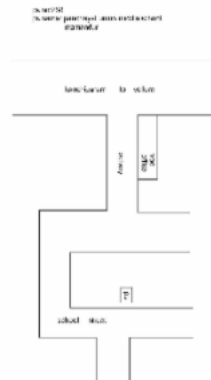

Google Map View

Polling Station Building Front View

Polling Station Front View

Cad View

Key MAP View

1 பெயர் : அஞ்சலி கணவர் பெயர் : சுரேஷ்குமார் வீட்டு எண் : 1 வயது : 35 பாலினம் : பெண் Photo is available WDR0292508	2 பெயர் : ஏழுமலை தந்தை பெயர் : மாணிக்கம் வீட்டு எண் : 4 வயது : 56 பாலினம் : ஆண் Photo is available WDR2004372	3 பெயர் : கஜலக்ஷ்மி கணவர் பெயர் : குணசேகரன் வீட்டு எண் : 5/3 வயது : 49 பாலினம் : பெண் Photo is available WDR1044460
4 பெயர் : வெங்கடேசன் தந்தை பெயர் : கந்தசாமி வீட்டு எண் : 12 வயது : 59 பாலினம் : ஆண் Photo is available DKH2969053	5 பெயர் : தினேஷ் தந்தை பெயர் : வெங்கடேசன் வீட்டு எண் : 12-3 வயது : 38 பாலினம் : ஆண் Photo is available DKH3035144	6 பெயர் : சரண்யா கணவர் பெயர் : தினேஷ் வீட்டு எண் : 12-34 வயது : 32 பாலினம் : பெண் Photo is available WDR0841767
7 பெயர் : ஜோதி தந்தை பெயர் : வேண்டா வீட்டு எண் : 13 வயது : 37 பாலினம் : பெண் Photo is available WDR0086157	8 பெயர் : உமேஷ் தந்தை பெயர் : தவமணி வீட்டு எண் : 13 வயது : 26 பாலினம் : ஆண் Photo is available WDR2076875	9 பெயர் : ஷானினி தந்தை பெயர் : வினாயகம் வீட்டு எண் : 16 <sup>பீ</sup> வயது : 25 பாலினம் : பெண் Photo is available WDR1079409
10 பெயர் : நிர்மலா கணவர் பெயர் : மணிகண்டன் வீட்டு எண் : 17-B வயது : 36 பாலினம் : பெண் Photo is available WDR0086165	11 பெயர் : செல்வி கணவர் பெயர் : அம்பேத் வீட்டு எண் : 20 வயது : 36 பாலினம் : பெண் Photo is available WDR0292516	12 பெயர் : கீர்த்தனா தந்தை பெயர் : தேவேந்திரன் வீட்டு எண் : 20 வயது : 26 பாலினம் : பெண் Photo is available WDR1079417
13 பெயர் : சுலோட்சனா கணவர் பெயர் : பிரகாஷ் வீட்டு எண் : 26 வயது : 40 பாலினம் : பெண் Photo is available WDR0086173	14 பெயர் : மகேஷ்வரி கணவர் பெயர் : சங்கர் வீட்டு எண் : 27 வயது : 43 பாலினம் : பெண் Photo is available WDR0086181	15 பெயர் : லலிதா கணவர் பெயர் : சதீஷ் குமார் வீட்டு எண் : 32 வயது : 28 பாலினம் : பெண் Photo is available WDR2059566
16 பெயர் : கனகா கணவர் பெயர் : அன்பரசு வீட்டு எண் : 34 வயது : 31 பாலினம் : பெண் Photo is available WDR1064328	17 பெயர் : ராதா கணவர் பெயர் : மணிகண்டன் வீட்டு எண் : 35 வயது : 30 பாலினம் : பெண் Photo is available WDR2080380	18 பெயர் : மோகனா கணவர் பெயர் : ஜகதீசன் வீட்டு எண் : 37 வயது : 25 பாலினம் : பெண் Photo is available WDR2076826
19 பெயர் : கௌரி கணவர் பெயர் : அகிலன் வீட்டு எண் : 40 வயது : 33 பாலினம் : பெண் Photo is available WDR2079945	20 பெயர் : தமிழ்செல்வி கணவர் பெயர் : சத்யா வீட்டு எண் : 41 வயது : 30 பாலினம் : பெண் Photo is available WDR1064278	21 பெயர் : வான்மதி தந்தை பெயர் : ரமேஷ் வீட்டு எண் : 42 வயது : 26 பாலினம் : பெண் Photo is available WDR1079425
22 பெயர் : யுவராஜ் தந்தை பெயர் : குமரவேல் வீட்டு எண் : 48 வயது : 38 பாலினம் : ஆண் Photo is available WDR0086199	23 பெயர் : ரம்யா தந்தை பெயர் : ரத்தினம் வீட்டு எண் : 63 வயது : 26 பாலினம் : பெண் Photo is available WDR2060002	24 பெயர் : ஜஸ்வரியா கணவர் பெயர் : தினகரன் வீட்டு எண் : 75 வயது : 26 பாலினம் : பெண் Photo is available WDR2284313
25 பெயர் : நரேஷ் தந்தை பெயர் : குப்பன் வீட்டு எண் : 90 வயது : 35 பாலினம் : ஆண் Photo is available WDR0292540	26 பெயர் : தேவிகா தந்தை பெயர் : சிங்காரம் வீட்டு எண் : 93 வயது : 25 பாலினம் : பெண் Photo is available WDR1064096	27 பெயர் : ரம்யா கணவர் பெயர் : விஜய் வீட்டு எண் : 98 வயது : 27 பாலினம் : பெண் Photo is available WDR2059947
28 பெயர் : வேலு தந்தை பெயர் : சந்திரன் வீட்டு எண் : 100 வயது : 33 பாலினம் : ஆண் Photo is available WDR0621631	29 பெயர் : மீனா கணவர் பெயர் : ராஜா வீட்டு எண் : 100 வயது : 30 பாலினம் : பெண் Photo is available WDR2059939	30 பெயர் : பிரியா கணவர் பெயர் : வேலு வீட்டு எண் : 100 வயது : 24 பாலினம் : பெண் Photo is available WDR2060044