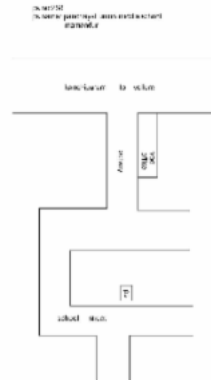

Polling Station Front View

Cad View

Key MAP View

1 பெயர் : ராஜேஸ்வரி கணவர் பெயர் : கண்ணன் வீட்டு எண் : 1 வயது : 44 பாலினம் : பெண் Photo is available	WDR0292912	2 பெயர் : கோபி தந்தை பெயர் : சுந்தரமூர்த்தி வீட்டு எண் : 1 வயது : 32 பாலினம் : ஆண் Photo is available	WDR0316208	3 பெயர் : சந்தோஷ் குமார் தந்தை பெயர் : கதிரேசன் வீட்டு எண் : 2 வயது : 27 பாலினம் : ஆண் Photo is available	WDR1028844
4 பெயர் : சங்கீதா தந்தை பெயர் : கதிரேசன் வீட்டு எண் : 2 வயது : 27 பாலினம் : பெண் Photo is available	WDR1028737	5 பெயர் : சாரதா கணவர் பெயர் : சுரேஷ் வீட்டு எண் : 6 வயது : 47 பாலினம் : பெண் Photo is available	WDR0316000	6 பெயர் : யுவராஜ் தந்தை பெயர் : முனிரத்தினம் வீட்டு எண் : 8 வயது : 34 பாலினம் : ஆண் Photo is available	WDR0292920
7 பெயர் : இலக்கியா கணவர் பெயர் : சரவணன் வீட்டு எண் : 10 வயது : 35 பாலினம் : பெண் Photo is available	WDR1148394	8 பெயர் : பவித்ரா தந்தை பெயர் : சங்கர் வீட்டு எண் : 10 வயது : 33 பாலினம் : பெண் Photo is available	WDR0316042	9 பெயர் : சரளா கணவர் பெயர் : ராஜ்குமார் வீட்டு எண் : 12 வயது : 41 பாலினம் : பெண் Photo is available	DKH2094142
10 பெயர் : ஜெயா தந்தை பெயர் : ஜெயசங்கர் வீட்டு எண் : 16 வயது : 39 பாலினம் : பெண் Photo is available	DKH2408789	11 பெயர் : புஷ்பா கணவர் பெயர் : முருகேசன் வீட்டு எண் : 17 வயது : 69 பாலினம் : பெண் Photo is available	WDR2010130	12 பெயர் : பத்மநாபன் தந்தை பெயர் : முனிசாமி வீட்டு எண் : 19 வயது : 51 பாலினம் : ஆண் Photo is available	WDR2010155
13 பெயர் : ஆறுமுகம் தந்தை பெயர் : முனுசாமி வீட்டு எண் : 19 வயது : 49 பாலினம் : ஆண் Photo is available	WDR2010163	14 பெயர் : வள்ளியம்மாள் கணவர் பெயர் : சண்முகம் வீட்டு எண் : 20 வயது : 71 பாலினம் : பெண் Photo is available	WDR2010171	15 பெயர் : பிரகாசம் தந்தை பெயர் : சண்முகம் வீட்டு எண் : 20 வயது : 52 பாலினம் : ஆண் Photo is available	WDR2010189
16 பெயர் : சாந்தி கணவர் பெயர் : பிரகாஷ் வீட்டு எண் : 20 வயது : 48 பாலினம் : பெண் Photo is available	DKH1460880	17 பெயர் : அம்பேத் தந்தை பெயர் : சண்முகம் வீட்டு எண் : 20 வயது : 37 பாலினம் : ஆண் Photo is available	DKH3038163	18 பெயர் : சிவக்குமார் தந்தை பெயர் : தேவராஜ் வீட்டு எண் : 21 வயது : 50 பாலினம் : ஆண் Photo is available	WDR2010197
19 பெயர் : செல்வி கணவர் பெயர் : சிவகுமார் வீட்டு எண் : 21 வயது : 48 பாலினம் : பெண் Photo is available	DKH1460872	20 பெயர் : திருமான் தந்தை பெயர் : சிங்காரம் வீட்டு எண் : 21 வயது : 46 பாலினம் : ஆண் Photo is available	WDR0086389	21 பெயர் : சூர்யா தந்தை பெயர் : பிரகாசம் வீட்டு எண் : 27 வயது : 29 பாலினம் : ஆண் Photo is available	WDR0798512
22 பெயர் : கலா கணவர் பெயர் : மூர்த்தி வீட்டு எண் : 51 வயது : 61 பாலினம் : பெண் Photo is available	WDR2010213	23 பெயர் : சாம்ராஜ் தந்தை பெயர் : தயாளன் வீட்டு எண் : 51 வயது : 33 பாலினம் : ஆண் Photo is available	WDR0631747	24 பெயர் : மகேஸ்வரி கணவர் பெயர் : கந்தன் வீட்டு எண் : 60 வயது : 31 பாலினம் : பெண் Photo is available	WDR0937037
25 பெயர் : மணிகண்டன் தந்தை பெயர் : துளசிராமன் வீட்டு எண் : 61 வயது : 30 பாலினம் : ஆண் Photo is available	WDR0954024	26 பெயர் : ஜெயந்தி கணவர் பெயர் : மூர்த்தி வீட்டு எண் : 74 வயது : 41 பாலினம் : பெண் Photo is available	WDR0086413	27 பெயர் : ஜெயந்தி கணவர் பெயர் : மதியழகன் வீட்டு எண் : 82 வயது : 45 பாலினம் : பெண் Photo is available	DKH2094043
28 பெயர் : மதியழகன் தந்தை பெயர் : கண்ணன் வீட்டு எண் : 82B வயது : 56 பாலினம் : ஆண் Photo is available	WDR2010221	29 பெயர் : அமலா கணவர் பெயர் : முருகன் வீட்டு எண் : 84 வயது : 39 பாலினம் : பெண் Photo is available	WDR0086447	30 பெயர் : வாசு தந்தை பெயர் : மாசிலாமணி வீட்டு எண் : 91 வயது : 76 பாலினம் : ஆண் Photo is available	WDR2010239