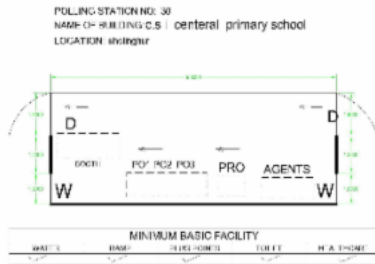

Google Map View

Polling Station Building Front View

Polling Station Front View

Cad View

Key MAP View

சட்டமன்றத் தொகுதியின் எண் மற்றும் பெயர் : 39-சோளிங்கர் பிரிவு எண் மற்றும் பெயர் 1-சோளிங்கர் (ந), வார்டு 20, தென் வன்னியர் தெரு, கிழக்கு (கதவு எண் 1 - 53)